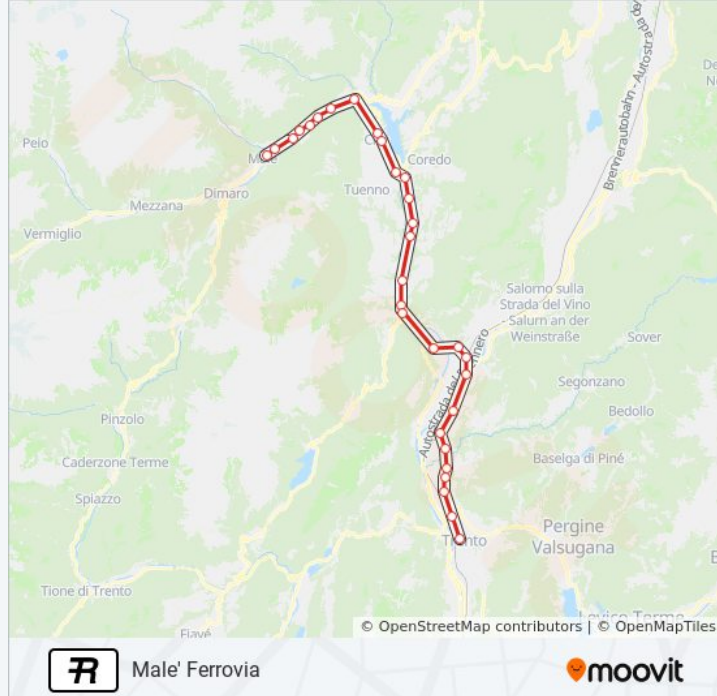

Usa Moovit per trovare le fermate della linea treno R35 più vicine a te e scoprire quando passerà il prossimo mezzo della linea treno R35

Direzione: Male' Ferrovia

30 fermate

[VISUALIZZA GLI ORARI DELLA LINEA](#)

Informazioni sulla linea treno R35**Direzione:** Male' Ferrovia**Fermate:** 30**Durata del tragitto:** 94 min**La linea in sintesi:**

Tassullo Ferrovia

Cles

Cles Polo Scolastico

Mostizzolo

Bozzana

Tozzaga

Cassana

Cavizzana

Caldes

Terzolas

Malé

Direzione: Mezzana. Ftm

38 fermate

[VISUALIZZA GLI ORARI DELLA LINEA](#)

Trento Ftm

Mezzocorona Ferrovia

Mezzocorona Borgata

Mezzolombardo

Masi Di Vigo

Crescino

Denno

Mollaro

Segno