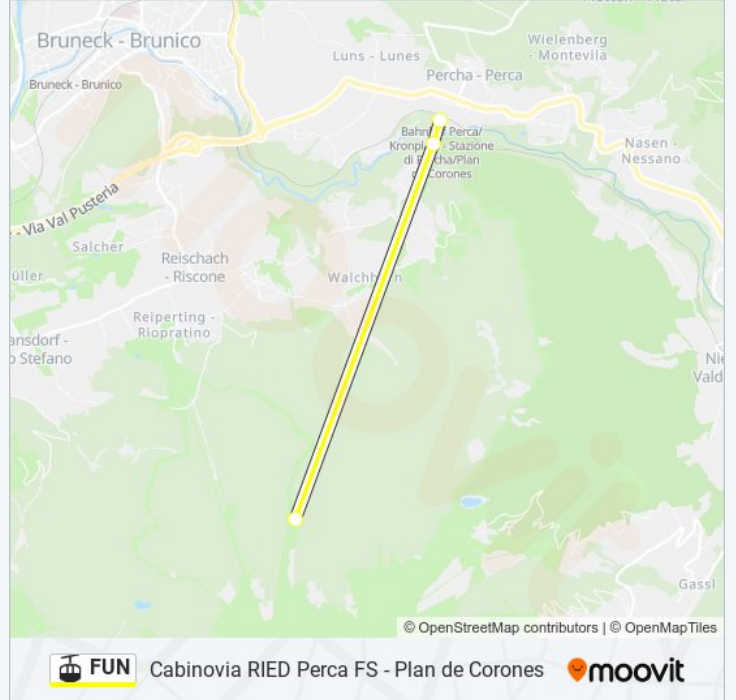

Usa Moovit per trovare le fermate della linea funivia FUN più vicine a te e scoprire quando passerà il prossimo mezzo della linea funivia FUN

Direzione: Perca FS

3 fermate

[VISUALIZZA GLI ORARI DELLA LINEA](#)

Informazioni sulla linea funivia FUN

Direzione: Perca FS

Fermate: 3

Durata del tragitto: 15 min

La linea in sintesi:

Direzione: Ried Intermedia

3 fermate

[VISUALIZZA GLI ORARI DELLA LINEA](#)

Perca FS

Ried Fine Pista

Ried Intermedia

Orari della linea funivia FUN

Orari di partenza verso Ried Intermedia:

lunedì	Non in Servizio
martedì	Non in Servizio
mercoledì	Non in Servizio
giovedì	Non in Servizio
venerdì	Non in Servizio
sabato	Non in Servizio
domenica	09:00 - 17:00

Informazioni sulla linea funivia FUN

Direzione: Ried Intermedia

Fermate: 3

Durata del tragitto: 15 min

La linea in sintesi:

Orari, mappe e fermate della linea funivia FUN disponibili in un PDF su moovitapp.com. Usa App Moovit per ottenere tempi di attesa reali, orari di tutte le altre linee o indicazioni passo-passo per muoverti con i mezzi pubblici a Trento e Belluno.