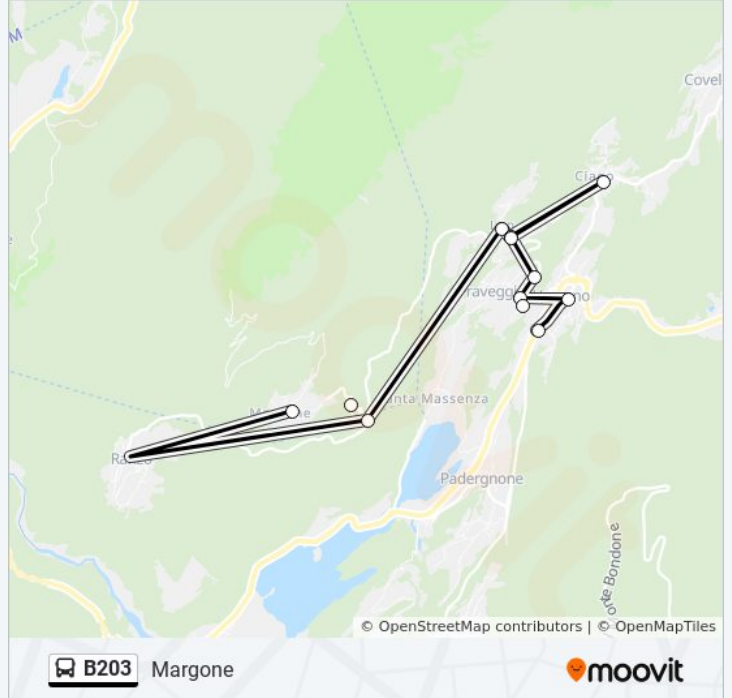

Ciago

Lon .

Lon. Via Di Castel Tonin

Margone. Bivio

Ranzo

Margone

Orari della linea bus B203

Orari di partenza verso Margone:

lunedì	12:43 - 19:03
martedì	12:43 - 19:03
mercoledì	12:43 - 19:03
giovedì	12:43 - 19:03
venerdì	12:43 - 19:03
sabato	12:43 - 19:16
domenica	Non in Servizio

Informazioni sulla linea bus B203

Direzione: Margone

Fermate: 11

Durata del tragitto: 38 min

La linea in sintesi:

Direzione: Vezzano. Sud

11 fermate

[VISUALIZZA GLI ORARI DELLA LINEA](#)

Margone

Ranzo

Informazioni sulla linea bus B203

Direzione: Vezzano. Sud

Fermate: 11

Durata del tragitto: 38 min

La linea in sintesi:

Orari, mappe e fermate della linea bus B203 disponibili in un PDF su moovitapp.com. Usa [App Moovit](#) per ottenere tempi di attesa reali, orari di tutte le altre linee o indicazioni passo-passo per muoverti con i mezzi pubblici a Trento e Belluno.