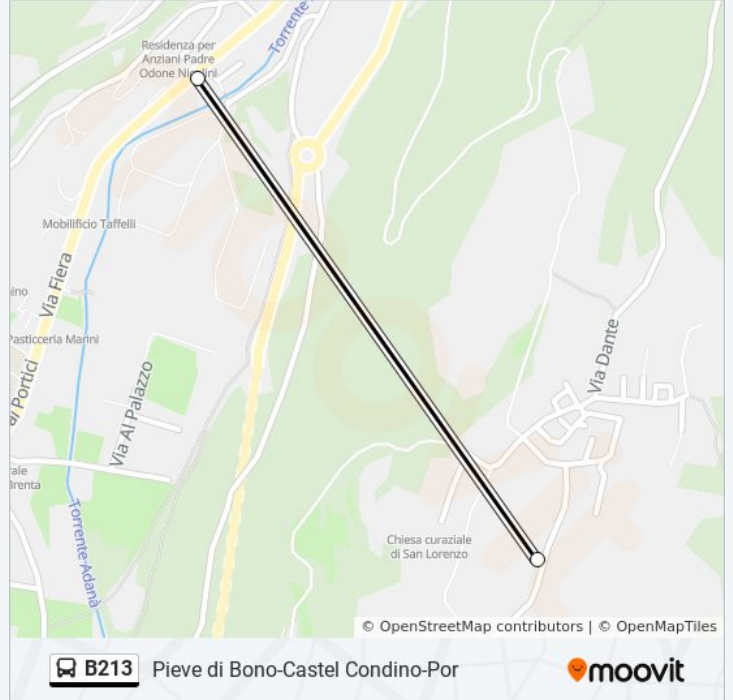

### Informazioni sulla linea bus B213

**Direzione:** Cimego Quartinago

**Fermate:** 3

**Durata del tragitto:** 2 min

**La linea in sintesi:**

**Direzione: Strada**

2 fermate

[VISUALIZZA GLI ORARI DELLA LINEA](#)

### Orari della linea bus B213

Orari di partenza verso Strada:

lunedì	06:55
martedì	06:55
mercoledì	06:55
giovedì	Non in Servizio
venerdì	Non in Servizio
sabato	Non in Servizio
domenica	Non in Servizio

### Informazioni sulla linea bus B213

**Direzione:** Strada

**Fermate:** 2

**Durata del tragitto:** 5 min

**La linea in sintesi:**

Orari, mappe e fermate della linea bus B213 disponibili in un PDF su [moovitapp.com](https://moovitapp.com). Usa [App Moovit](#) per ottenere tempi di attesa reali, orari di tutte le altre linee o indicazioni passo-passo per muoverti con i mezzi pubblici a Trento e Belluno.