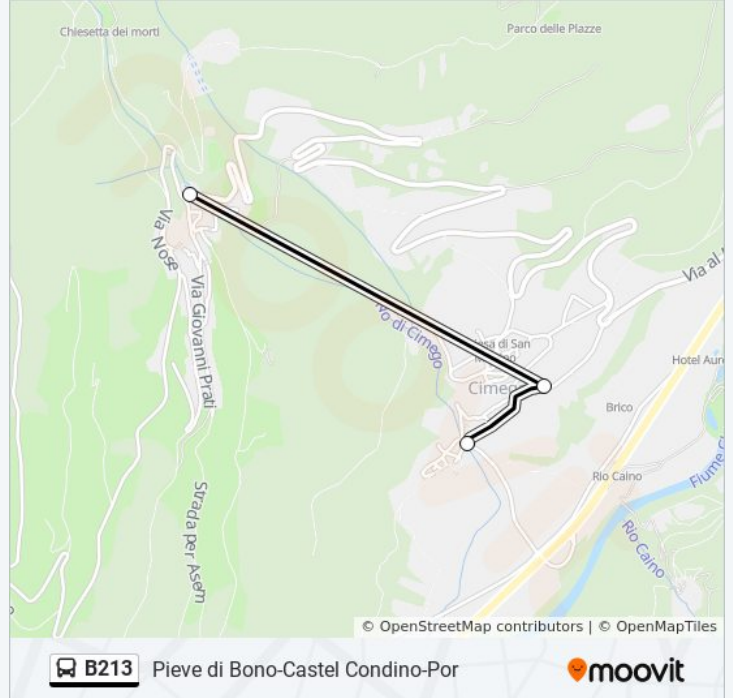

### Informazioni sulla linea bus B213

**Direzione:** Castel Condino

**Fermate:** 8

**Durata del tragitto:** 10 min

**La linea in sintesi:**

### Direzione: Cimego Quartinago

3 fermate

[VISUALIZZA GLI ORARI DELLA LINEA](#)

Castel Condino

Cimego

Cimego Quartinago

### Orari della linea bus B213

Orari di partenza verso Cimego Quartinago:

lunedì	06:55
martedì	06:55
mercoledì	06:55
giovedì	Non in Servizio
venerdì	Non in Servizio
sabato	Non in Servizio
domenica	Non in Servizio

### Informazioni sulla linea bus B213

**Direzione:** Cimego Quartinago

**Fermate:** 3

**Durata del tragitto:** 2 min

**La linea in sintesi:**

**Direzione: Strada**

2 fermate

[VISUALIZZA GLI ORARI DELLA LINEA](#)