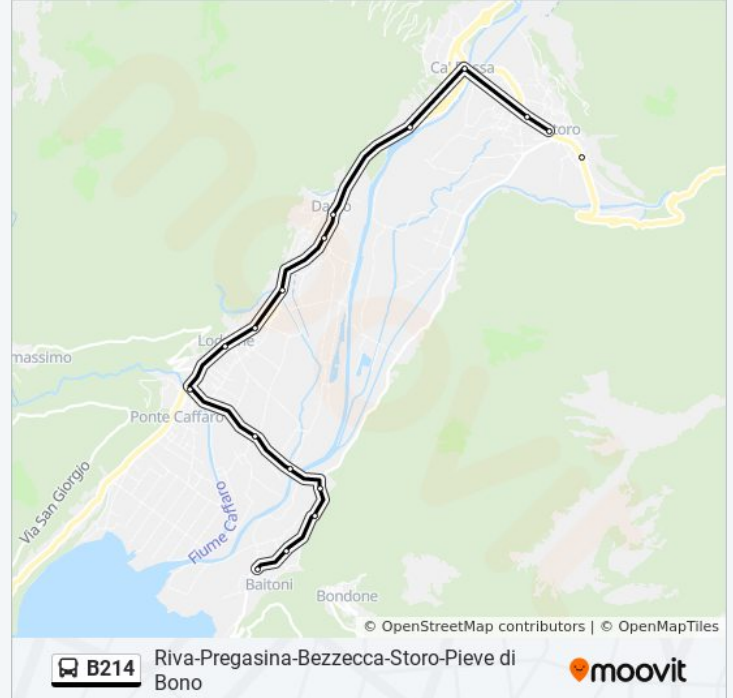

Darzo-Zona Ind.Le

Lodrone-Hotel Castel Lodrone

Lodrone

Ponte Caffaro Bivio

Ponte Caffaro-Mobilif.

Ponte Caffaro-Pescicoltura

Baitoni. Civico 122

Baitoni-Via Aldo Sette Civ.1

Baitoni-Via Lago

Baitoni

Direzione: Pregasina

7 fermate

[VISUALIZZA GLI ORARI DELLA LINEA](#)

Riva Del G. Autostazione

Riva Del G. Viale Martiri

Riva Del G. Via D. Chiesa

Informazioni sulla linea bus B214

Direzione: Pregasina

Fermate: 7

Durata del tragitto: 4 min

La linea in sintesi:

Direzione: Riva Del G. Autostazione

56 fermate

[VISUALIZZA GLI ORARI DELLA LINEA](#)