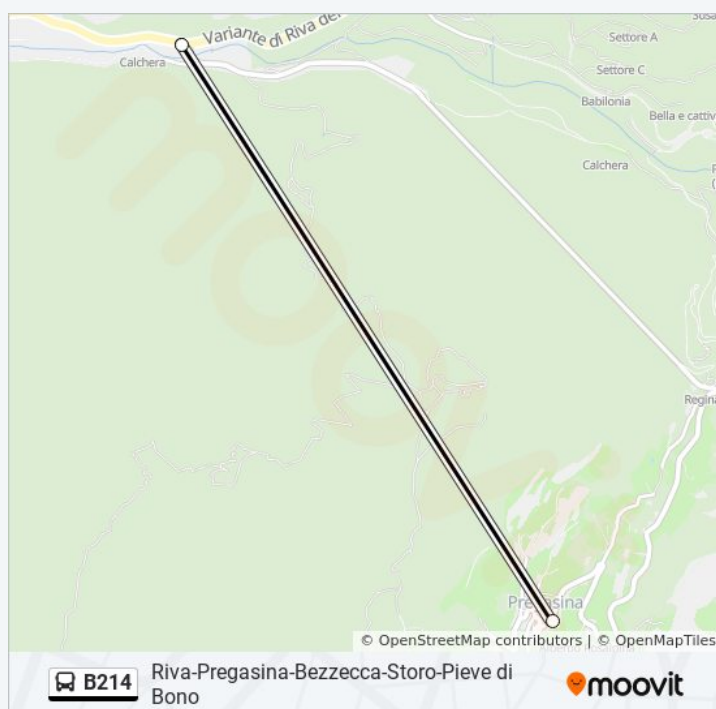

Baitoni-Via Lago

Baitoni

Direzione: Pregasina

7 fermate

[VISUALIZZA GLI ORARI DELLA LINEA](#)

Riva Del G. Autostazione

Riva Del G. Viale Martiri

Riva Del G. Via D. Chiesa

Riva D/Garda V. Le Dei Tigli 21

Riva Del G. Bivio Val Ledro

Pregasina Bivio

Pregasina

Orari della linea bus B214

Orari di partenza verso Pregasina:

lunedì	Non in Servizio
martedì	Non in Servizio
mercoledì	08:10
giovedì	Non in Servizio
venerdì	Non in Servizio
sabato	Non in Servizio
domenica	Non in Servizio

Informazioni sulla linea bus B214

Direzione: Pregasina

Fermate: 7

Durata del tragitto: 4 min

La linea in sintesi:

Direzione: Riva Del G. Autostazione

56 fermate

[VISUALIZZA GLI ORARI DELLA LINEA](#)