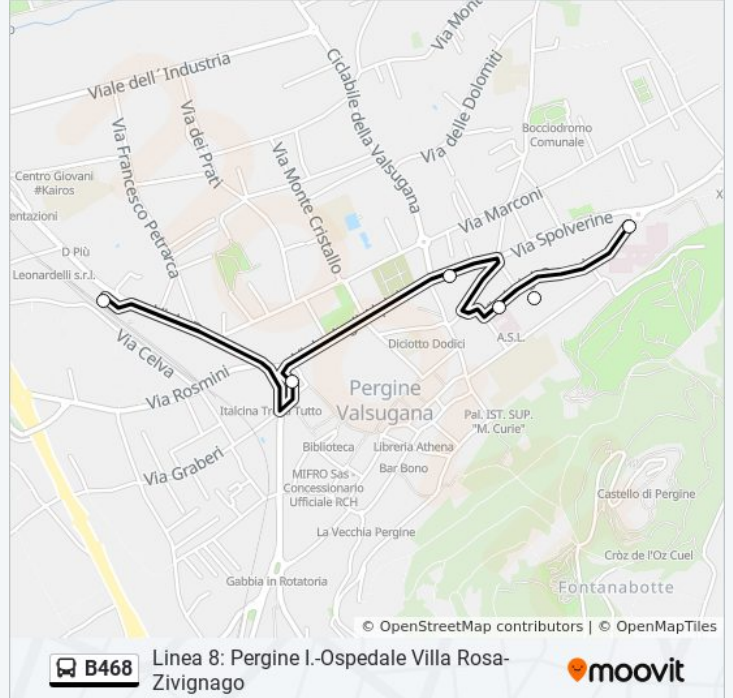

Informazioni sulla linea bus B468

Direzione: Pergine V. Intermodale

Fermate: 5

Durata del tragitto: 8 min

La linea in sintesi:

Direzione: Via S.Pietro 82-Villa Rosa

6 fermate

[VISUALIZZA GLI ORARI DELLA LINEA](#)

lunedì	08:40 - 16:40
martedì	08:40 - 16:40
mercoledì	08:40 - 16:40
giovedì	08:40 - 16:40
venerdì	08:40 - 16:40
sabato	08:40 - 16:40
domenica	Non in Servizio

Informazioni sulla linea bus B468

Direzione: Via S.Pietro 82-Villa Rosa

Fermate: 6

Durata del tragitto: 7 min

La linea in sintesi:

Direzione: Zivignago. Paese

6 fermate

[VISUALIZZA GLI ORARI DELLA LINEA](#)

Pergine V. Intermodale

Pergine V. P.Gavazzi

Pergine-Via Baratieri

Pergine-Via S.Pietro Asl

Via S.Pietro 82-Villa Rosa

Zivignago. Paese

Orari della linea bus B468

Orari di partenza verso Zivignago. Paese:

lunedì	08:10 - 17:10
martedì	08:10 - 17:10
mercoledì	08:10 - 17:10
giovedì	08:10 - 17:10
venerdì	08:10 - 17:10
sabato	08:10 - 17:10
domenica	Non in Servizio