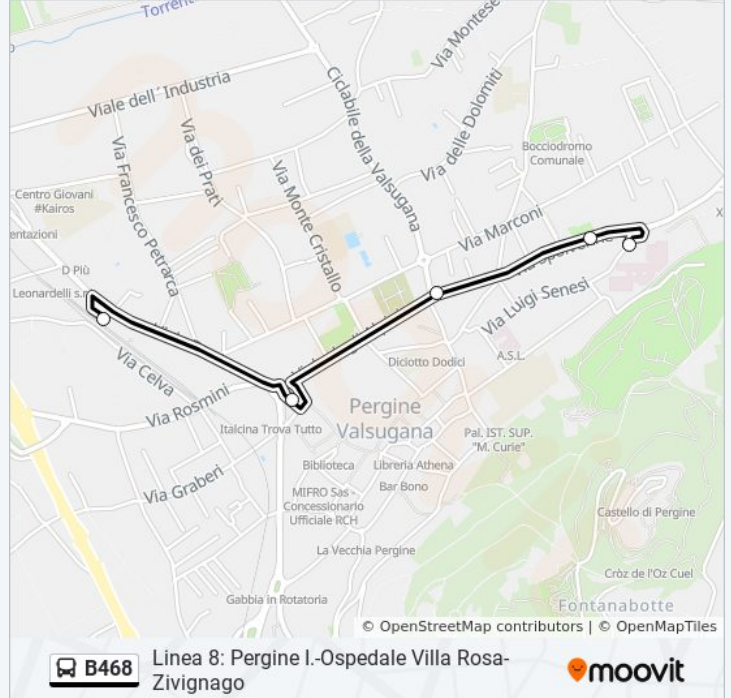

B468

Linea 8: Pergine I.-Ospedale Villa Rosa-Zivignago

Scarica L'App

La linea bus B468 (Linea 8: Pergine I.-Ospedale Villa Rosa-Zivignago) ha 3 percorsi. Durante la settimana è operativa: (1) Pergine V. Intermodale: 08:19 - 17:19(2) Via S.Pietro 82-Villa Rosa: 08:40 - 16:40(3) Zivignago. Paese: 08:10 - 17:10 Usa Moovit per trovare le fermate della linea bus B468 più vicine a te e scoprire quando passerà il prossimo mezzo della linea bus B468

Direzione: Pergine V. Intermodale

5 fermate

[VISUALIZZA GLI ORARI DELLA LINEA](#)

Via S.Pietro 82-Villa Rosa

Pergine-Via Spolverine

Pergine V. V.Baratieri Teatro

Pergine V. P.Gavazzi

Pergine V. Intermodale

Informazioni sulla linea bus B468

Direzione: Pergine V. Intermodale

Fermate: 5

Durata del tragitto: 8 min

La linea in sintesi:

Direzione: Via S.Pietro 82-Villa Rosa

6 fermate

[VISUALIZZA GLI ORARI DELLA LINEA](#)

Fermate: 6

Durata del tragitto: 7 min

La linea in sintesi:

Direzione: Zivignago. Paese

6 fermate

[VISUALIZZA GLI ORARI DELLA LINEA](#)

Pergine V. Intermodale

Pergine V. P.Gavazzi