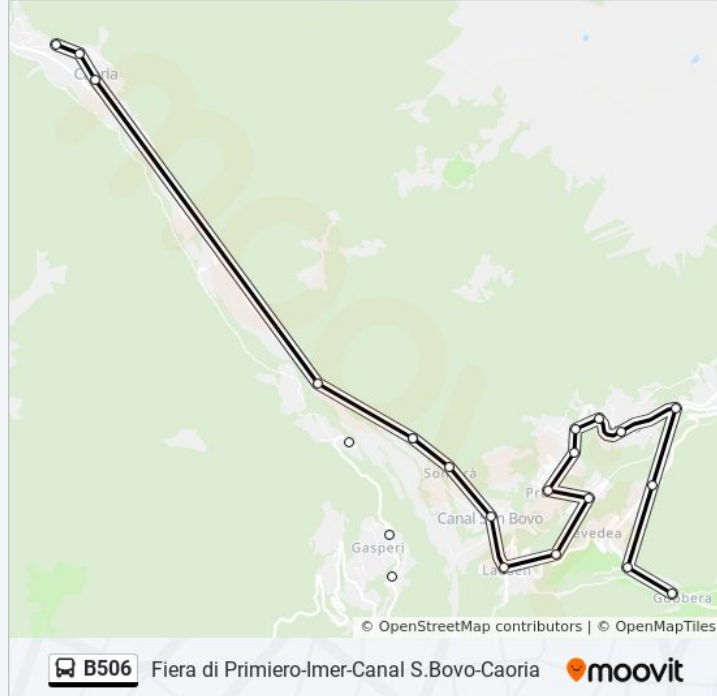

Informazioni sulla linea bus B506

Direzione: Caoria

Fermate: 33

Durata del tragitto: 35 min

La linea in sintesi:

Canal S.Bovo. Somprà
Pianazzi Bivio
Canal S.Bovo. Loc. Giaroni
Ronco Fosse
Ronco. Bivio Pugnai
Ronco. Bivio Gasperoi
Ronco Chiesa
Pianazzi Bivio
Canal S.Bovo. Al Lago
Caoria. Ex Bar Cauriol
Caoria. Ponte Valsorda
Caoria

Direzione: Fiera Di P. Via Roma 2

29 fermate

[VISUALIZZA GLI ORARI DELLA LINEA](#)

Caoria
Caoria. Ponte Valsorda
Caoria. Ex Bar Cauriol
Canal S.Bovo. Al Lago
Pianazzi Bivio
Canal S.Bovo. Somprà
Canal S. Bovo
Lausen. Polo Scolastico
Lausen
Bivio Prade
Berni
Prade
Cicon. SP Km 2.4
Cicon. Albergo Cima D'Asta
Cicon
Zortea. Masi Di Mezzo
Zortea

Direzione: Fiera Di P. Via Roma 2

Fermate: 29

Durata del tragitto: 62 min

La linea in sintesi:

Zortea. Loc. Mureri

Barbine

Passo Gobbera. F.Mazuca

Passo Gobbera