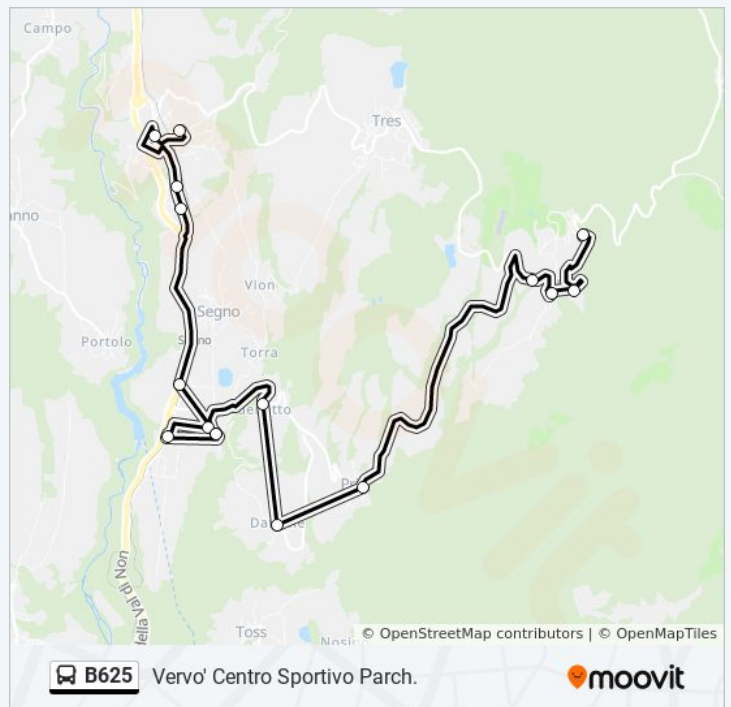

Direzione: Vervo' Centro Sportivo Parch.

Fermate: 16

Durata del tragitto: 22 min

La linea in sintesi:

Priò

Vervo'-Via Trento Civ. 8

Vervo'

Vervo' Via Castel Vervasium

Vervo' Centro Sportivo Parch.

Direzione: Vervo'-Scuola Materna

8 fermate

[VISUALIZZA GLI ORARI DELLA LINEA](#)

Mollaro. Staz.Ftm

Mollaro

Tuenetto. Bivio

Dardine