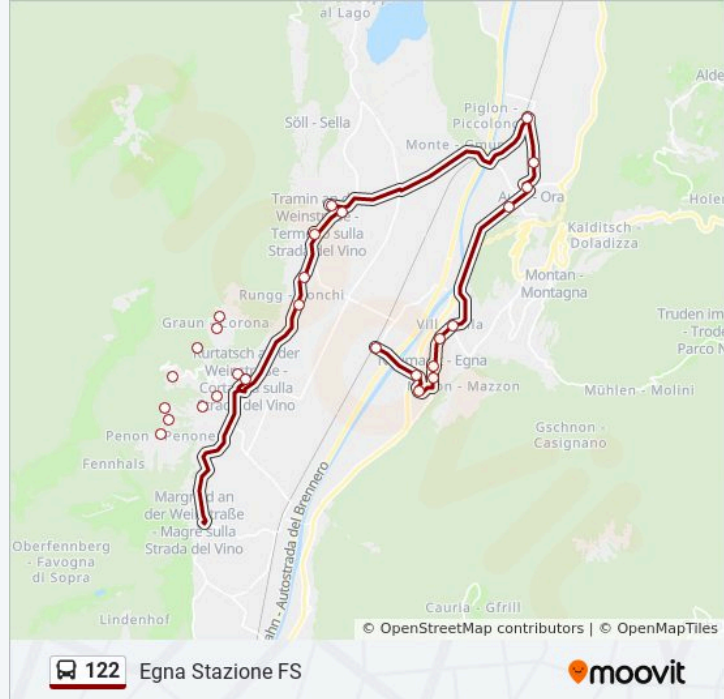

### Informazioni sulla linea bus 122

**Direzione:** Egna Stazione FS

**Fermate:** 27

**Durata del tragitto:** 52 min

**La linea in sintesi:**

Ora Autostazione/Auer Busbahnhof

Ora, Heide/Auer, Heide

Villa/Vill

Rio Trodena/Trudnerbach

Egna, Autostazione/Neumarkt, Busbahnhof

Egna, Municipio/Neumarkt, Rathaus

Egna, Largo Ballhaus/Neumarkt, Ballhausring

Egna, Via Stazione/Neumarkt, Bahnhofstraße

Stazione Di Egna/Bahnhof Neumarkt

### Direzione: Magrè

24 fermate

[VISUALIZZA GLI ORARI DELLA LINEA](#)

Stazione Di Egna/Bahnhof Neumarkt

Egna, Via Stazione/Neumarkt, Bahnhofstraße

Egna, Largo Ballhaus/Neumarkt, Ballhausring

Egna, Municipio/Neumarkt, Rathaus