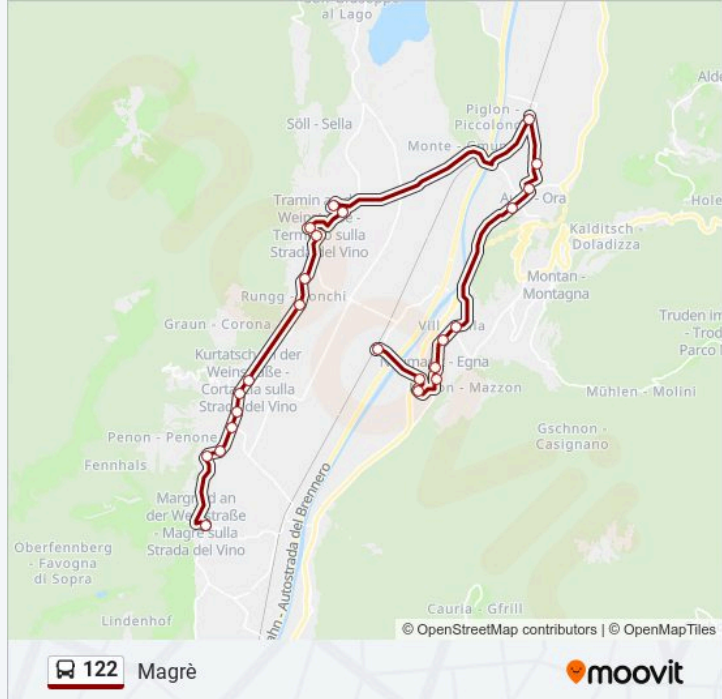

Cortaccia, Autostazione/Kurtatsch, Busbahnhof

Cortaccia Via Nicoletti/Kurtatsch A.
Nikolettistraße

Rio Largo/Breitbach

Bivio Niclara/Abzweigung Entiklar

Niclara/Entiklar

Magrè/Margreid

Direzione: Penone

23 fermate

[VISUALIZZA GLI ORARI DELLA LINEA](#)

Stazione Di Egna/Bahnhof Neumarkt

Egna, Via Stazione/Neumarkt, Bahnhofstraße

Egna, Largo Ballhaus/Neumarkt, Ballhausring

Egna, Municipio/Neumarkt, Rathaus

Egna, Autostazione/Neumarkt, Busbahnhof

Rio Trodena/Trudnerbach

Villa/Vill

Ora, Heide/Auer, Heide

Ora Autostazione/Auer Busbahnhof

Ora, Via Stazione/Auer, Bahnhofstrasse

Ora Stazione/Bahnhof Auer

Termeno P.Le Delle Feste/Festplatz Tramin

Termeno, Bivio Sella/Tramin, Abzweigung Söll

Termeno, Municipio/Tramin, Rathaus

Termeno P.Zza Mindelheim/Tramin
Mindelheimerplatz

Cimitero Di Termeno/Friedhof Tramin

Ronchi/Rungg

Cortaccia Municipio/Kurtatsch Rathaus

Orari della linea bus 122

Orari di partenza verso Penone:

lunedì	07:08 - 17:08
martedì	07:08 - 17:08
mercoledì	07:08 - 17:08
giovedì	07:08 - 17:08
venerdì	07:08 - 17:08
sabato	07:08 - 17:08
domenica	Non in Servizio

Informazioni sulla linea bus 122

Direzione: Penone

Fermate: 23

Durata del tragitto: 50 min

La linea in sintesi: