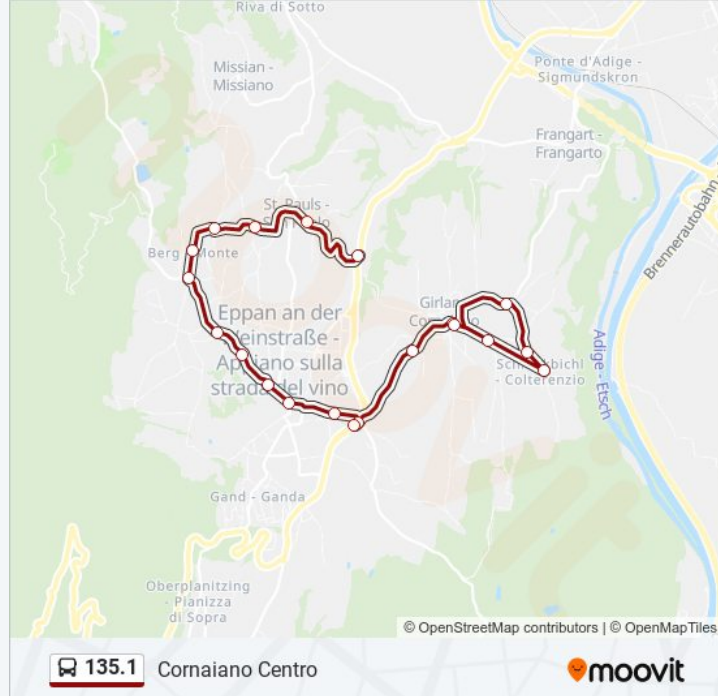

Informazioni sulla linea bus 135.1

Direzione: Cornaiano Centro

Fermate: 20

Durata del tragitto: 31 min

La linea in sintesi:

S.Michele Appiano Stazione/St. Michael Eppan
Bahnhof

Cornaiano, Via Cornaiano/Girlan, Girlaner Straße

Cornaiano Centro/Girlan Zentrum

Cornaiano, Casa Di Gesù/Girlan, Jesuheim

Colterenzio Chiesa/Schreckbichl Kirche

Cornaiano Colterenzio/Schreckbichl

Cantina Colterenzio/Kellerei Schreckbichl

Cornaiano Centro/Girlan Zentrum

Direzione: S.Michele Appiano Stazione

12 fermate

[VISUALIZZA GLI ORARI DELLA LINEA](#)

Bv. S.Paolo Appiano/Abzw. St.Pauls Eppan

S. Paolo Scuola/St. Pauls Kirche

S. Paolo, Aica/St. Pauls, Aich

S.Giustina/St.Justina