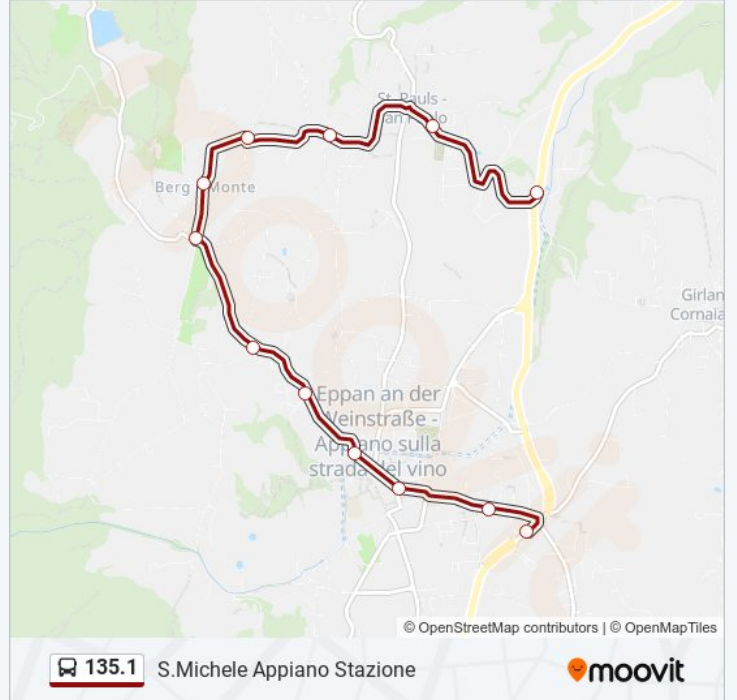

Direzione: S.Michele Appiano Stazione

12 fermate

[VISUALIZZA GLI ORARI DELLA LINEA](#)

Bv. S.Paolo Appiano/Abzw. St.Pauls Eppan

S. Paolo Scuola/St. Pauls Kirche

S. Paolo, Aica/St. Pauls, Aich

S.Giustina/St.Justina

Monte, Vv.Ff./Berg, Feuerwehr

Appiano Monte, Resch/Eppan Berg, Resch

Rio Della Torre/Turmbach

S. Michele, Via Monte/St. Michael, Bergweg

Piazza S.Michele/St.Michael Platz

Chiesa San Giuseppe/Josefskirche

S.Michele, Via Stazione/Sankt Michael,
Bahnhofstraße

Informazioni sulla linea bus 135.1

Direzione: S.Michele Appiano Stazione

Fermate: 12

Durata del tragitto: 19 min

La linea in sintesi:

Orari, mappe e fermate della linea bus 135.1 disponibili in un PDF su moovitapp.com. Usa [App Moovit](#) per ottenere tempi di attesa reali, orari di tutte le altre linee o indicazioni passo-passo per muoverti con i mezzi pubblici a Trento e Belluno.