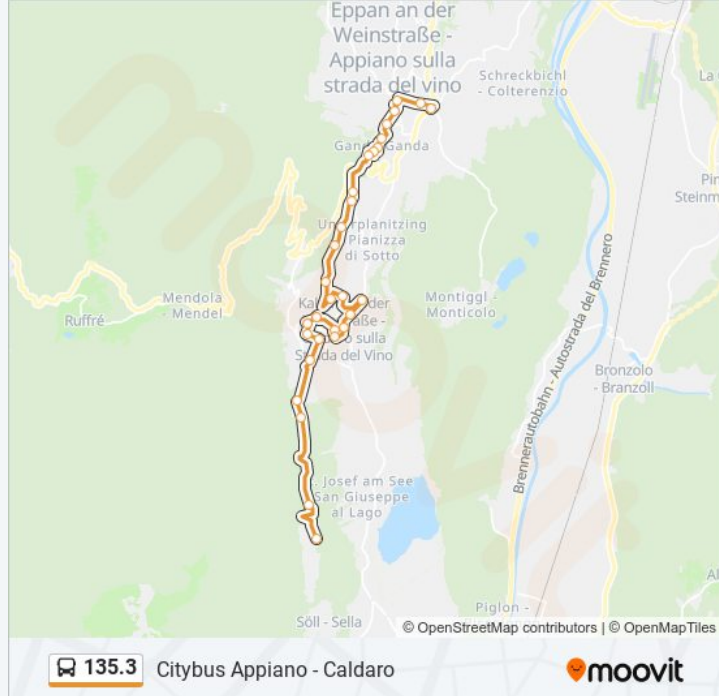

Direzione: Castelvechio

Fermate: 30

Durata del tragitto: 40 min

La linea in sintesi:

Caldaro, Via Stazione/Kaltern, Bahnhofstraße

Caldaro, Piazza Principale/Kaltern, Markplatz

Casa Delle Associazioni/Vereinshaus

Caldaro, P.Zza Rottenburg/Kaltern,
Rottenburgerplatz

V. Di Mezzo Chiesa/Mitterdorf Kirche

Caldaro, Piazza Magg. Von Morandell/Kaltern,
Morandellplatz

V.Delle Vigne Alta/Oberer Weinbergweg

V.Delle Vigne Bassa/Unterer Weinbergweg

Caldaro, Via Europa/Kaltern, Europastraße

Malga

Zona Sportiva S.Antonio/Sportzone St.Anton

Rastenbachklamm

Castelvechio/Altenburg

Direzione: Ganda Di Sopra

10 fermate

[VISUALIZZA GLI ORARI DELLA LINEA](#)