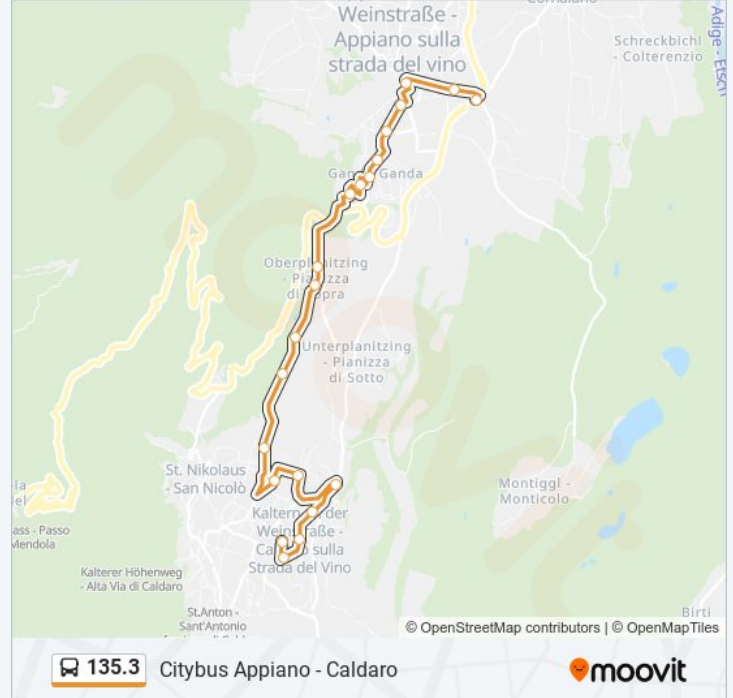

Usa Moovit per trovare le fermate della linea bus 135.3 più vicine a te e scoprire quando passerà il prossimo mezzo della linea bus 135.3

Direzione: Caldaro P.Zza Rottenburg

21 fermate

[VISUALIZZA GLI ORARI DELLA LINEA](#)

Informazioni sulla linea bus 135.3

Direzione: Caldaro P.Zza Rottenburg

Fermate: 21

Durata del tragitto: 25 min

La linea in sintesi:

Casa Delle Associazioni/Vereinshaus

Caldaro, P.Zza Rottenburg/Kalern,
Rottenburgerplatz

Direzione: Castelvechio

30 fermate

[VISUALIZZA GLI ORARI DELLA LINEA](#)

S.Michele Appiano Stazione/St. Michael Eppan
Bahnhof

S.Michele, Via Stazione/Sankt Michael,
Bahnhofstraße

S. Michele Chiesa S. Giuseppe/Josefskirche

Direzione: Castelvechio

Fermate: 30

Durata del tragitto: 40 min

La linea in sintesi:

Caldaro, Via Stazione/Kaltern, Bahnhofstraße

Caldaro, Piazza Principale/Kaltern, Markplatz

Casa Delle Associazioni/Vereinshaus