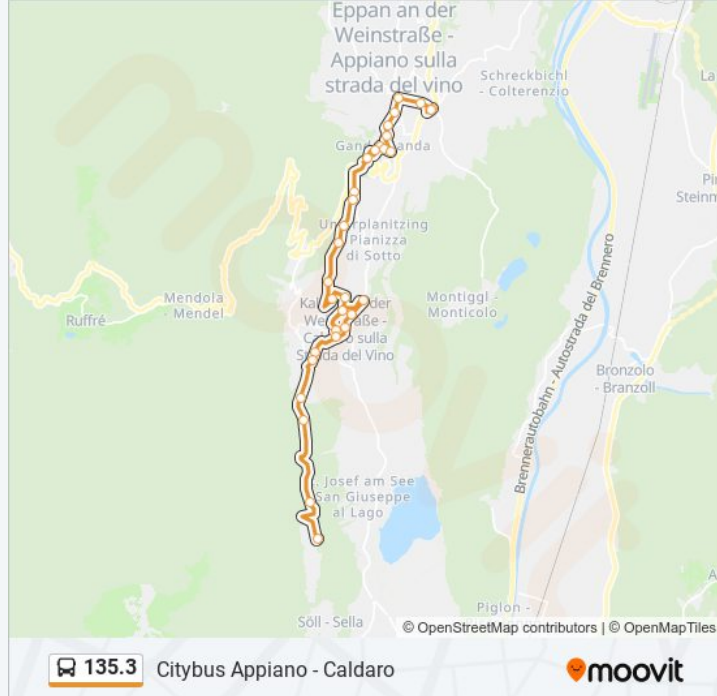

Via Rittstein/Rittsteinweg

Sonnenberg

Bv. Via Lambrecht/Abzw. Lamprechtweg

Piganò/Pigeno

S.Michele, S. Anna/St.Michael, St.Anna

Chiesa San Giuseppe/Josefskirche

S.Michele, Via Stazione/Sankt Michael,
Bahnhofstraße

S.Michele Appiano Stazione/St. Michael Eppan
Bahnhof

Direzione: Zona Sportiva S. Antonio

29 fermate

[VISUALIZZA GLI ORARI DELLA LINEA](#)

S.Michele Appiano Stazione/St. Michael Eppan
Bahnhof

S.Michele, Via Stazione/Sankt Michael,
Bahnhofstraße