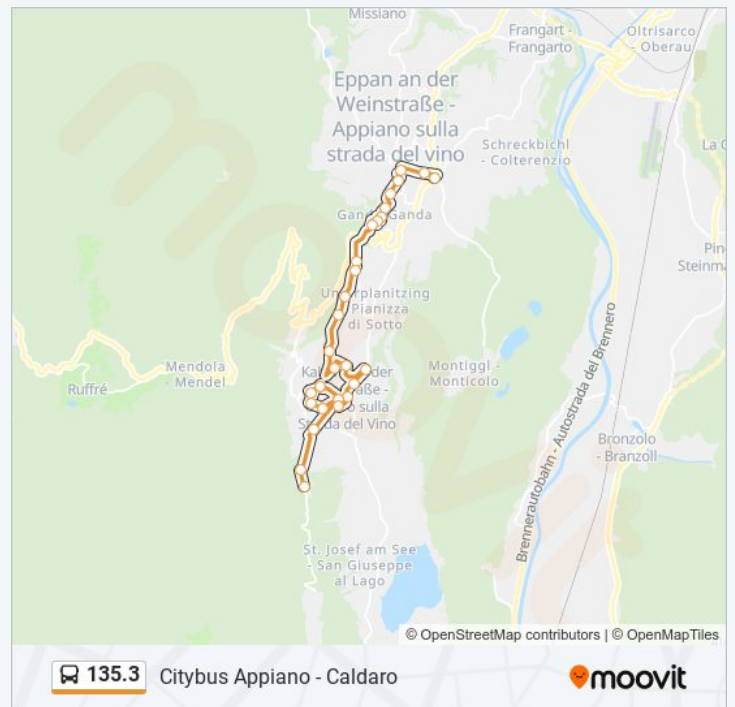

V.Delle Vigne Bassa/Unterer Weinbergweg

Caldaro, P.Zza Rottenburg/Kaltern,
Rottenburgerplatz

Caldaro, Via Europa/Kaltern, Europastraße

Malga

Zona Sportiva S.Antonio/Sportzone St.Anton

Orari, mappe e fermate della linea bus 135.3 disponibili in un PDF su moovitapp.com. Usa [App Moovit](https://moovitapp.com) per ottenere tempi di attesa reali, orari di tutte le altre linee o indicazioni passo-passo per muoverti con i mezzi pubblici a Trento e Belluno.