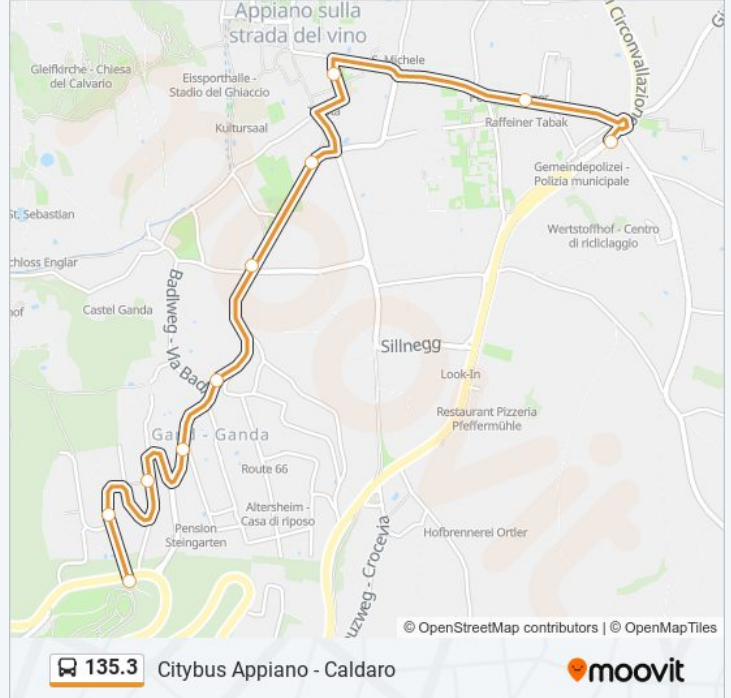

Caldaro, Via Europa/Kaltern, Europastraße

Malga

Zona Sportiva S.Antonio/Sportzone St.Anton

Rastenbachklamm

Castelvechio/Altenburg

Direzione: Ganda Di Sopra

10 fermate

[VISUALIZZA GLI ORARI DELLA LINEA](#)

Bv. Via Rittstein/Abzw. Rittsteinweg

Via Sparer Bassa/Untere Sparerstraße

Via Sparer Alta/Obere Sparerstraße

Ganda Di Sopra/Obere Gand

Orari della linea bus 135.3

Orari di partenza verso Ganda Di Sopra:

lunedì	06:25 - 19:25
martedì	06:25 - 19:25
mercoledì	06:25 - 19:25
giovedì	06:25 - 19:25
venerdì	06:25 - 19:25
sabato	06:25 - 19:25
domenica	Non in Servizio

Informazioni sulla linea bus 135.3

Direzione: Ganda Di Sopra

Fermate: 10

Durata del tragitto: 12 min

La linea in sintesi:

135.3 Citybus Appiano - Caldaro

Direzione: Pianizza Di Sopra Vvf

10 fermate