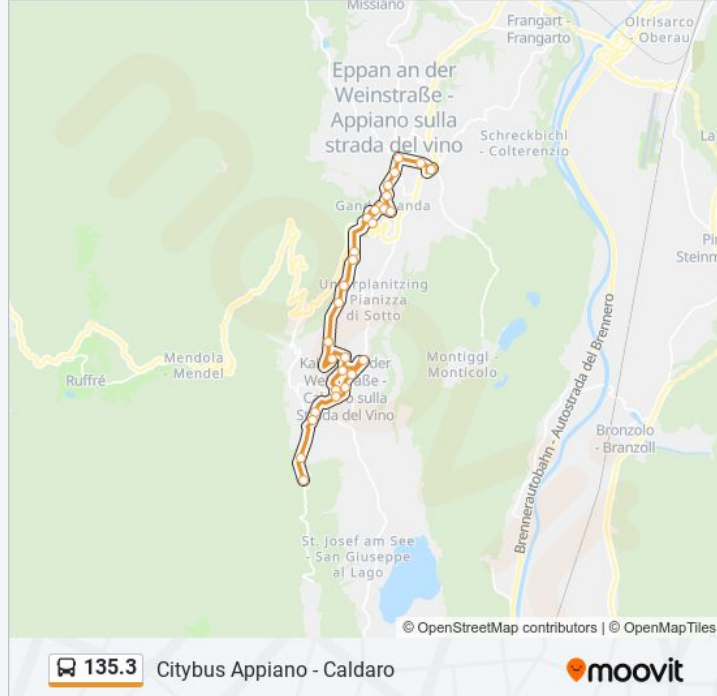

Pianizza Di Sopra Chiesa/Oberplanitzing Kirche

Pianizza Di Sopra Vv.Ff/Oberplanitzing Feuerwehr

Via Sperar Alta/Obere Sparerstraße

Via Sparer Bassa/Untere Sparerstraße

Bv. Via Rittstein/Abzw. Rittsteinweg

Via Rittstein/Rittsteinweg

Sonnenberg

Bv. Via Lambrecht/Abzw. Lamprechtweg

Piganò/Pigeno

S.Michele, S. Anna/St.Michael, St.Anna

Chiesa San Giuseppe/Josefskirche

S.Michele, Via Stazione/Sankt Michael,
Bahnhofstraße

S.Michele Appiano Stazione/St.Michael Eppan
Bahnhof

Direzione: S.Michele Appiano Stazione

32 fermate

[VISUALIZZA GLI ORARI DELLA LINEA](#)

Castelvechio/Altenburg

Rastenbachklamm

Zona Sportiva S.Antonio/Sportzone St.Anton

Malga

Caldaro, Via Europa/Kaltern, Europastraße

Bivio Lavardi/Abzw.Lavardi

Caldaro, P.Zza Rottenburg/Kaltern,
Rottenburgerplatz

Caldaro Via M.Teresa/Kaltern M.Theresienstraße

Caldaro Stazione/Kaltern Bahnhof

Caldaro, Via Stazione/Kaltern, Bahnhofstraße

Caldaro, Piazza Principale/Kaltern, Markplatz

Casa Delle Associazioni/Vereinshaus

Caldaro, P.Zza Rottenburg/Kaltern,
Rottenburgerplatz

Caldaro Via M.Teresa/Kaltern M.Theresienstraße

Orari della linea bus 135.3

Orari di partenza verso S.Michele Appiano Stazione:

lunedì	06:59 - 17:40
martedì	06:59 - 17:40
mercoledì	06:59 - 17:40
giovedì	06:59 - 17:40
venerdì	06:59 - 17:40
sabato	06:59 - 17:40
domenica	07:59 - 17:40

Informazioni sulla linea bus 135.3

Direzione: S.Michele Appiano Stazione

Fermate: 32

Durata del tragitto: 35 min

La linea in sintesi: