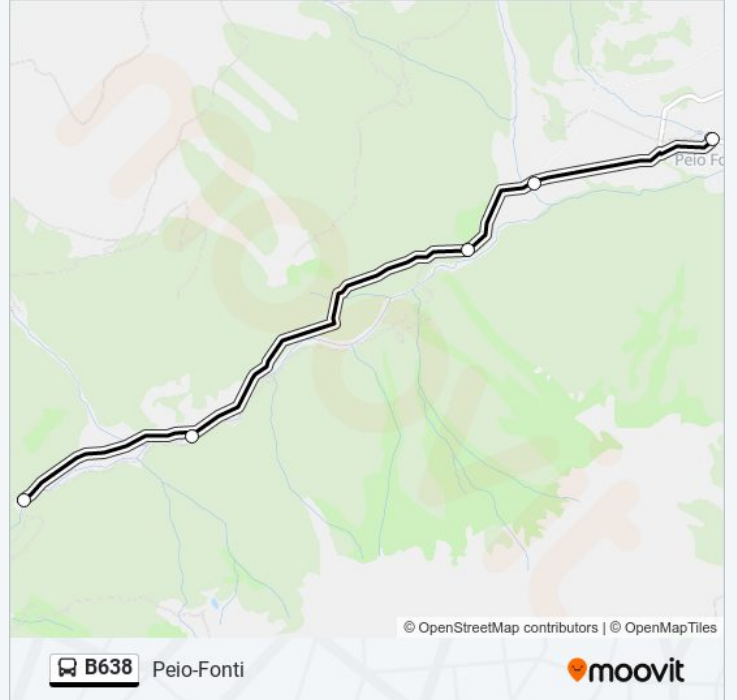

Orari della linea bus B638

Orari di partenza verso Fontanino:

lunedì	10:00 - 18:00
martedì	10:00 - 18:00
mercoledì	10:00 - 18:00
giovedì	10:00 - 18:00
venerdì	10:00 - 18:00
sabato	10:00 - 18:00
domenica	10:00 - 18:00

Informazioni sulla linea bus B638

Direzione: Fontanino

Fermate: 5

Durata del tragitto: 12 min

La linea in sintesi:

Direzione: Peio-Fonti

5 fermate

[VISUALIZZA GLI ORARI DELLA LINEA](#)

Fontanino

Pradacci

Malga Frattasecca

Giardino Botanico

Peio-Fonti

Orari della linea bus B638

Orari di partenza verso Peio-Fonti:

lunedì	10:15 - 18:15
martedì	10:15 - 18:15
mercoledì	10:15 - 18:15
giovedì	10:15 - 18:15
venerdì	10:15 - 18:15
sabato	10:15 - 18:15
domenica	10:15 - 18:15

Informazioni sulla linea bus B638

Direzione: Peio-Fonti

Fermate: 5

Durata del tragitto: 12 min

La linea in sintesi:

Orari, mappe e fermate della linea bus B638 disponibili in un PDF su moovitapp.com. Usa App Moovit per ottenere tempi di attesa reali, orari di tutte le altre linee o indicazioni passo-passo per muoverti con i mezzi pubblici a Trento e Belluno.