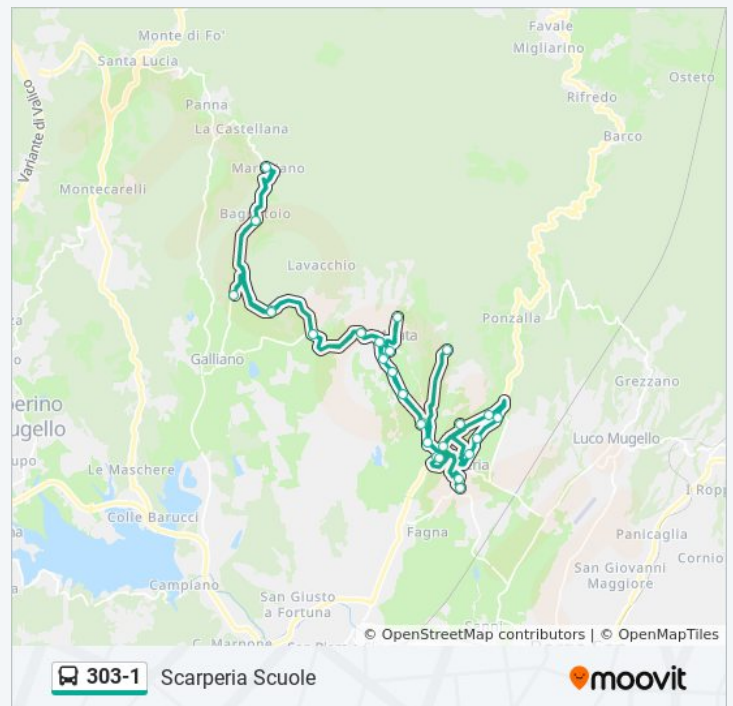

Bivio Moriano

Molino Levisone

Via Lippi

Scarperia

Direzione: Scarperia Scuole

20 fermate

[VISUALIZZA GLI ORARI DELLA LINEA](#)

Orari della linea bus 303-1

Orari di partenza verso Scarperia Scuole:

Marcoiano
Bagnatoio
Casa Vecchia
Galliano S.P. 37
Pagnano
Lo Sprocco
Gabbiano Nord 1
Sant'Agata 1
Montepoli
Sant'Agata Centro
Montaccianico
S. Agata Cornocchio
Cafaccio
Pian Della Donna
Bivio Moriano
Molino Levisone
Mulinaccio
Topo
Scarperia
Scarperia Scuole

lunedì	07:27 - 07:59
martedì	07:27 - 07:59
mercoledì	07:27 - 07:59
giovedì	07:27 - 07:59
venerdì	07:27 - 07:59
sabato	07:59
domenica	Non in Servizio

Informazioni sulla linea bus 303-1

Direzione: Scarperia Scuole

Fermate: 20

Durata del tragitto: 13 min

La linea in sintesi:

Direzione: Scarperia Scuole

10 fermate

[VISUALIZZA GLI ORARI DELLA LINEA](#)

La Torre 1
La Torre Cimitero
Corsini
Bivio Mozzete
Pianvallico 2
Scarperia Kennedy