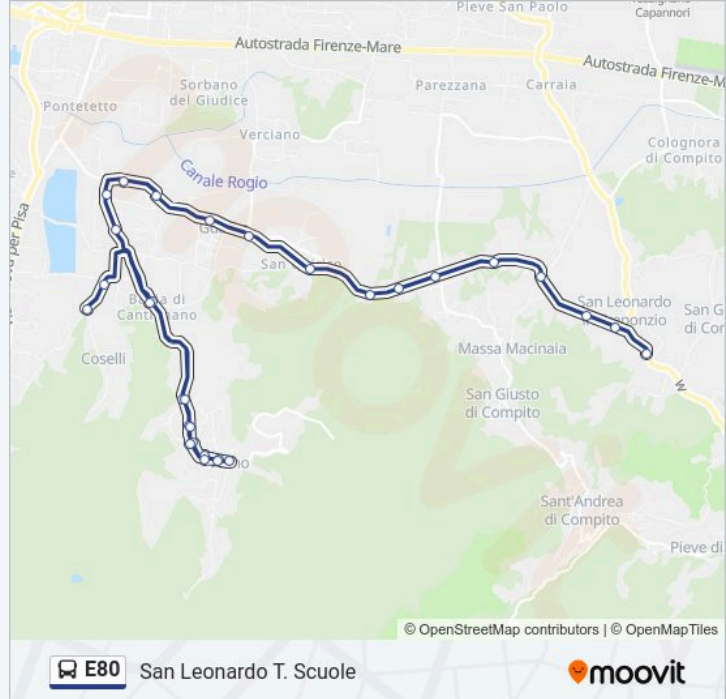

Direzione: San Leonardo T. Scuole

30 fermate

[VISUALIZZA GLI ORARI DELLA LINEA](#)

Via Coselli Rist.Cecca

Via Coselli Civ.19

Badia Cantignano

Via Vorno Civ.94

Via Vorno Loc.Fanucchi

Orari della linea E80

Orari di partenza verso San Leonardo T. Scuole:

lunedì	07:40
martedì	07:40
mercoledì	07:40
giovedì	07:40
venerdì	07:40
sabato	Non in Servizio
domenica	Non in Servizio

Informazioni sulla linea E80

Direzione: San Leonardo T. Scuole

Fermate: 30

Durata del tragitto: 30 min

La linea in sintesi:

Via S. Quirico

Via Sottomonte Chiesina

Via Sottomonte Deposito Gas

Bivio Massa Macinaia

Via Sottomonte Petroni Piante

Via Sottomonte Ang. Chiesa

Via Sottomonte Civ.372

Via Sottomonte Circoscr.

San Leonardo T. Scuole

Orari, mappe e fermate della linea E80 disponibili in un PDF su moovitapp.com. Usa App Moovit per ottenere tempi di attesa reali, orari di tutte le altre linee o indicazioni passo-passo per muoverti con i mezzi pubblici a Firenze.