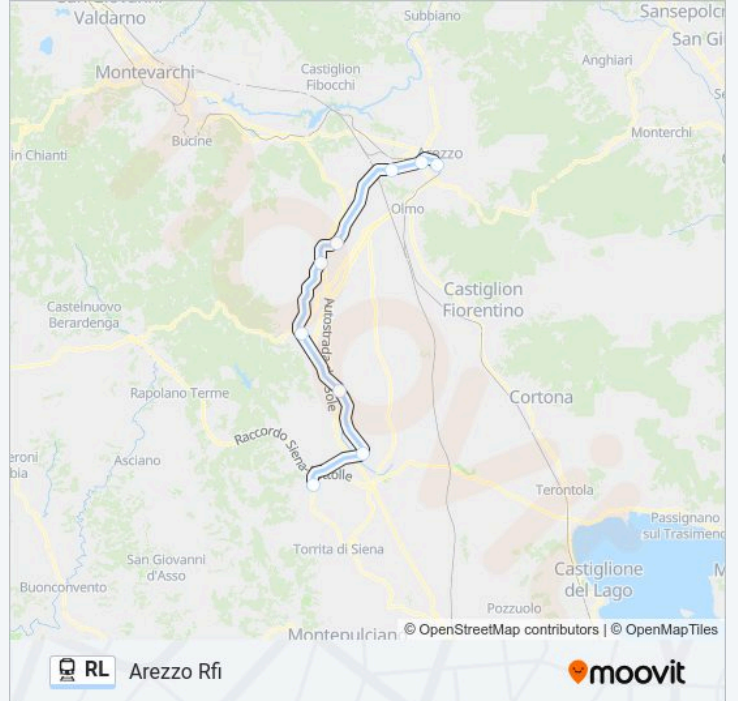

Direzione: Arezzo Rfi

9 fermate

[VISUALIZZA GLI ORARI DELLA LINEA](#)

- Sinalunga
- Foiano Della Chiana
- Lucignano-Marciano-Pozzo
- Monte San Savino
- Albergo
- Civitella-Badia Al Pino
- Via Chiari
- Arezzo Pesciola
- Arezzo

Orari della linea treno RL

Orari di partenza verso Arezzo Rfi:

domenica	Non in Servizio
lunedì	Non in Servizio
martedì	05:29 - 19:18
mercoledì	05:29 - 19:18
giovedì	05:29 - 19:18
venerdì	05:29 - 19:18
sabato	05:29 - 19:18

Informazioni sulla linea treno RL

Direzione: Arezzo Rfi

Fermate: 9

Durata del tragitto: 47 min

La linea in sintesi:

Direzione: Sinalunga Rfi

9 fermate

[VISUALIZZA GLI ORARI DELLA LINEA](#)

Arezzo

Arezzo Pescaiola

Via Chiari

Civitella-Badia Al Pino

Albergo

Monte San Savino

Lucignano-Marciano-Pozzo

Foiano Della Chiana