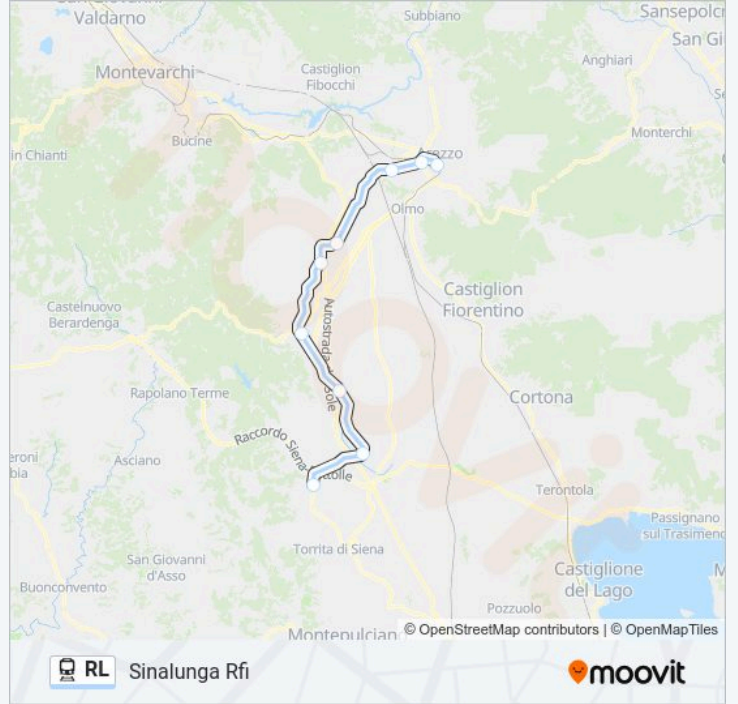

Informazioni sulla linea treno RL

Direzione: Arezzo Rfi

Fermate: 9

Durata del tragitto: 47 min

La linea in sintesi:

Direzione: Sinalunga Rfi

9 fermate

[VISUALIZZA GLI ORARI DELLA LINEA](#)

Arezzo

Arezzo Pescaiola

Via Chiari

Civitella-Badia Al Pino

Albergo

Monte San Savino

Lucignano-Marciano-Pozzo

Foiano Della Chiana

Informazioni sulla linea treno RL

Direzione: Sinalunga Rfi

Fermate: 9

Durata del tragitto: 46 min

La linea in sintesi:

Orari, mappe e fermate della linea treno RL disponibili in un PDF su moovitapp.com. Usa App Moovit per ottenere tempi di attesa reali, orari di tutte le altre linee o indicazioni passo-passo per muoverti con i mezzi pubblici a Firenze.