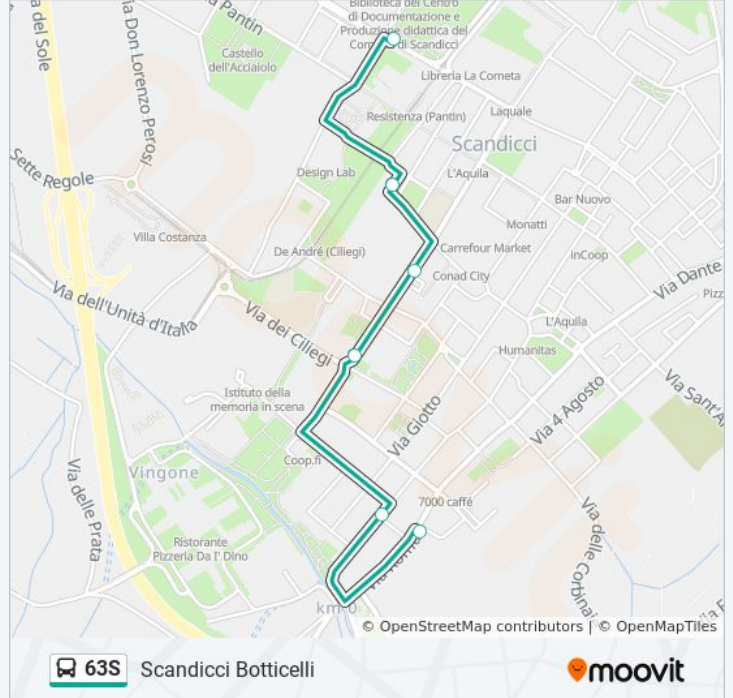

**Direzione: Scandicci Botticelli**

6 fermate

[VISUALIZZA GLI ORARI DELLA LINEA](#)

Settantottesimo Reggimento

Scandicci Boccaccio

Colombo 01

Fanfani 01

Scandicci Brunelleschi

### Orari della linea bus 63S

Orari di partenza verso Scandicci Botticelli:

lunedì	12:24
martedì	12:24
mercoledì	12:24
giovedì	Non in Servizio
venerdì	12:24
sabato	Non in Servizio
domenica	Non in Servizio

### Informazioni sulla linea bus 63S

**Direzione:** Scandicci Botticelli

**Fermate:** 6

**Durata del tragitto:** 6 min

**La linea in sintesi:**

### Direzione: Settantottesimo Reggimento

8 fermate

[VISUALIZZA GLI ORARI DELLA LINEA](#)

- Scandicci Botticelli
- Roma 04
- Roma 02
- San Bartolo In Tuto 04
- San Bartolo In Tuto
- Carducci
- Francoforte Sull'Oder
- Settantottesimo Reggimento