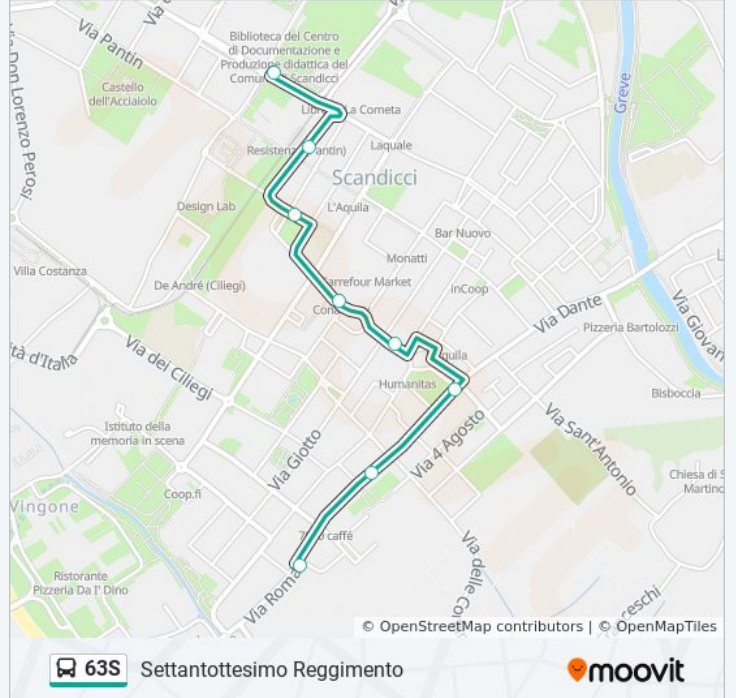

**Direzione: Scandicci Botticelli**

6 fermate

[VISUALIZZA GLI ORARI DELLA LINEA](#)

Settantottesimo Reggimento

Scandicci Boccaccio

Colombo 01

Fanfani 01

Scandicci Brunelleschi

### Informazioni sulla linea bus 63S

**Direzione:** Scandicci Botticelli

**Fermate:** 6

**Durata del tragitto:** 6 min

**La linea in sintesi:**

### Direzione: Settantottesimo Reggimento

8 fermate

[VISUALIZZA GLI ORARI DELLA LINEA](#)

- Scandicci Botticelli
- Roma 04
- Roma 02
- San Bartolo In Tuto 04
- San Bartolo In Tuto
- Carducci
- Francoforte Sull'Oder
- Settantottesimo Reggimento

### Informazioni sulla linea bus 63S

**Direzione:** Settantottesimo Reggimento

**Fermate:** 8

**Durata del tragitto:** 5 min

**La linea in sintesi:**

Orari, mappe e fermate della linea bus 63S disponibili in un PDF su [moovitapp.com](https://moovitapp.com). Usa [App Moovit](#) per ottenere tempi di attesa reali, orari di tutte le altre linee o indicazioni passo-passo per muoverti con i mezzi pubblici a Firenze.