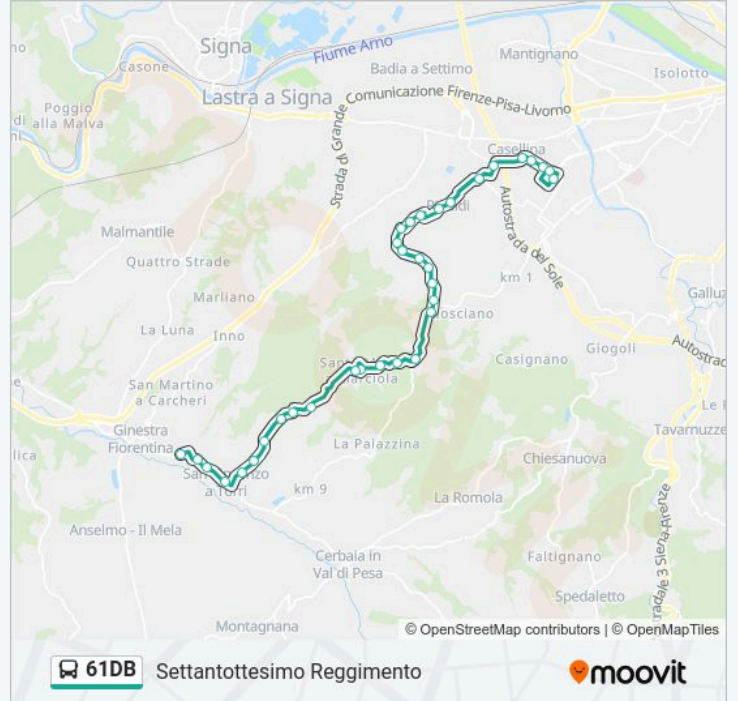

Villa Torrigiani

San Martino Alla Palma

Falcona

Citille

Via Di Citille

Villa Antinori

Ponte Del Ristoro

Bachelet Newton

Ponchielli Donizetti

Donizetti Cilea

Francoforte T1 Resistenza

Settantottesimo Reggimento

Orari, mappe e fermate della linea bus 61DB disponibili in un PDF su moovitapp.com. Usa App Moovit per ottenere tempi di attesa reali, orari di tutte le altre linee o indicazioni passo-passo per muoverti con i mezzi pubblici a Firenze.

© 2024 Moovit - Tutti i diritti riservati