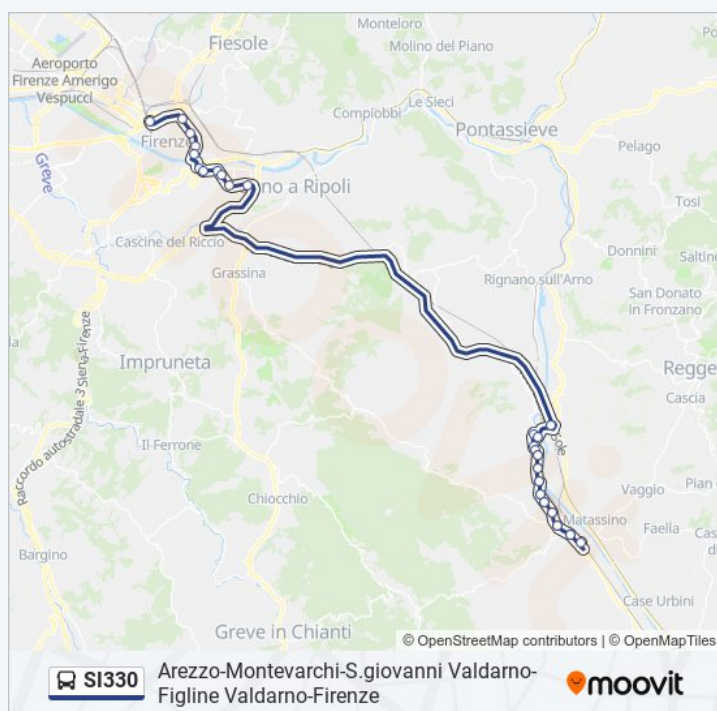

### Informazioni sulla linea bus SI330

**Direzione:** Figline Valdarno FS

**Fermate:** 25

**Durata del tragitto:** 52 min

**La linea in sintesi:**

**Direzione: Firenze Hub Montelungo**

25 fermate

[VISUALIZZA GLI ORARI DELLA LINEA](#)