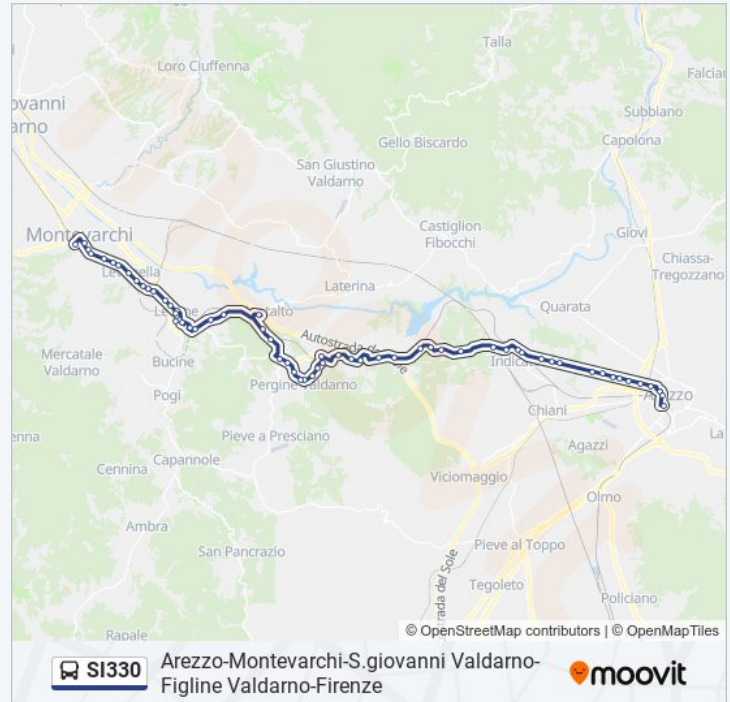

## Informazioni sulla linea bus SI330

**Direzione:** Montevarchi Polo Intermodale

**Fermate:** 60

**Durata del tragitto:** 52 min

**La linea in sintesi:**

Bv. Migliarina

Levane Dopo Ristorante La Querce

Loc. Levane Nc.43