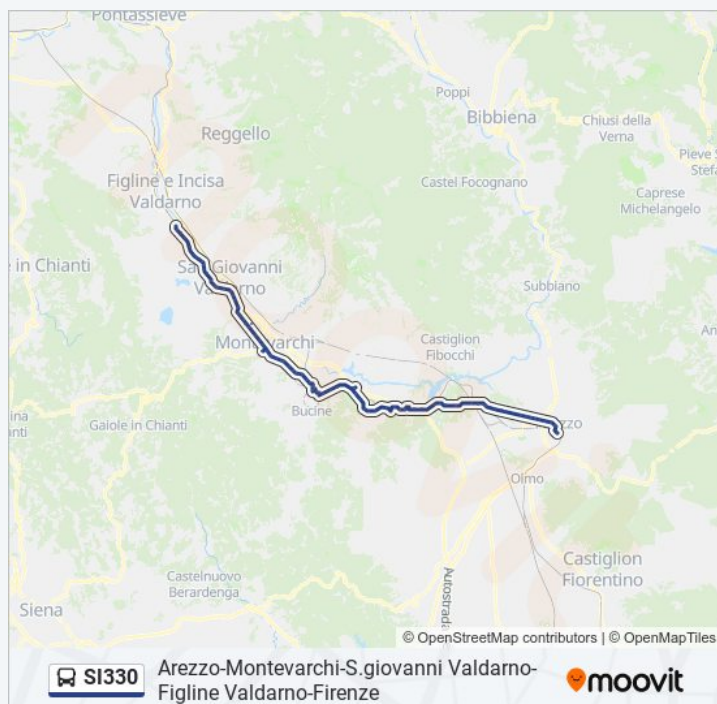

### Direzione: Figline Valdarno FS

86 fermate

[VISUALIZZA GLI ORARI DELLA LINEA](#)

Arezzo Terminal (Interno)  
Via B.Rossellino Dir. Porta S.Lorentino  
Via Monte Cervino Opp 14  
V. Perennio 82 - Prima Pass. Livello  
V. Fiorentina 78 - Orciolaia  
V. Fiorentina 296 Ang Stoppani  
V. Fiorentina 476 - Caselle  
Stab. Uno A Erre - Via Fiorentina 552  
V. Di San Leo 16  
Via Di San Leo 69  
Loc. Pratantico  
Pratantico Opp 97 - Opp Chiesa  
Sr69 I Simoni  
Indicatore 11/D Bivio M.S.Rondine  
Sc M.S.Rondine - Indicatore  
Sr69 Indicatore 59/G - Opp Saima  
Sr69 Ponte Direttis. (Dopo Saima)  
Sr69 Indicatore Opp Bivio Gratena  
Pieve A Maiano  
Sr.69 Km 55,200  
Ex Capolinea Atam  
Poggio Del Drago  
Sorgente Allodola

### Informazioni sulla linea bus SI330

**Direzione:** Figline Valdarno FS

**Fermate:** 86

**Durata del tragitto:** 81 min

**La linea in sintesi:**

Ponticino Centro

Ferramenta

Bv. Cavi