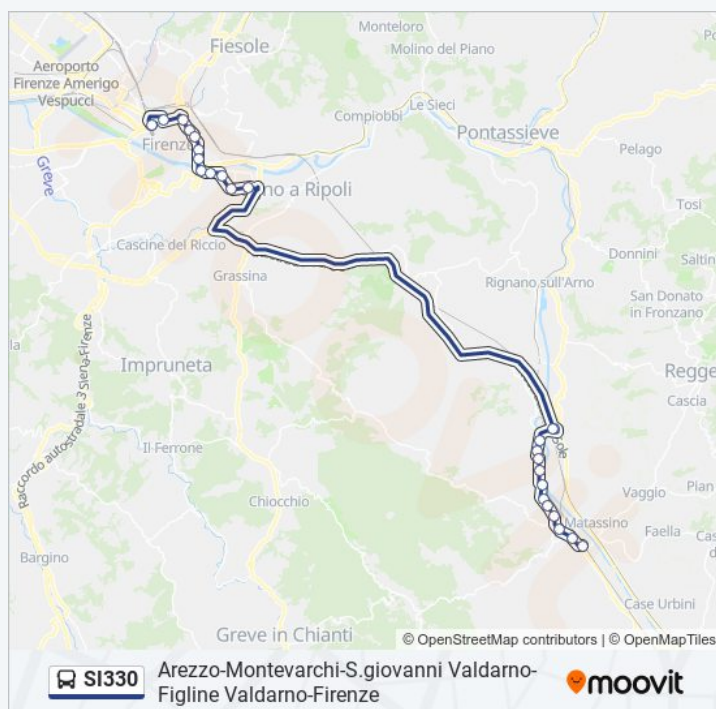

### Informazioni sulla linea bus SI330

**Direzione:** Firenze Hub Montelungo

**Fermate:** 25

**Durata del tragitto:** 51 min

**La linea in sintesi:**