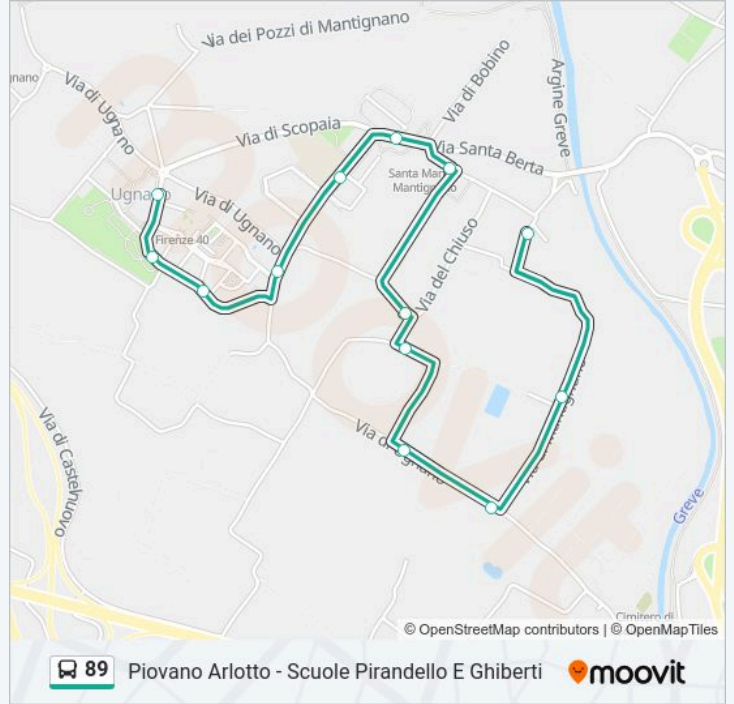

Informazioni sulla linea bus 89

Direzione: Piovano Arlotto

Fermate: 12

Durata del tragitto: 10 min

La linea in sintesi:

Direzione: Ponticino

13 fermate

[VISUALIZZA GLI ORARI DELLA LINEA](#)

- Piovano Arlotto
- Perlone Zipoli
- Baldone
- Stenterello
- Di Mantignano 04
- Di Mantignano 02
- Musciana
- Il Chiuso
- Chiuso
- Di Ugnano 08
- Di Ugnano 06
- Querce
- Ponticino

Orari della linea bus 89

Orari di partenza verso Ponticino:

domenica	Non in Servizio
lunedì	14:16
martedì	14:16
mercoledì	14:16
giovedì	14:16
venerdì	14:16
sabato	Non in Servizio

Informazioni sulla linea bus 89

Direzione: Ponticino

Fermate: 13

Durata del tragitto: 9 min

La linea in sintesi:

Orari, mappe e fermate della linea bus 89 disponibili in un PDF su moovitapp.com. Usa App Moovit per ottenere tempi di attesa reali, orari di tutte le altre linee o indicazioni passo-passo per muoverti con i mezzi pubblici a Firenze.