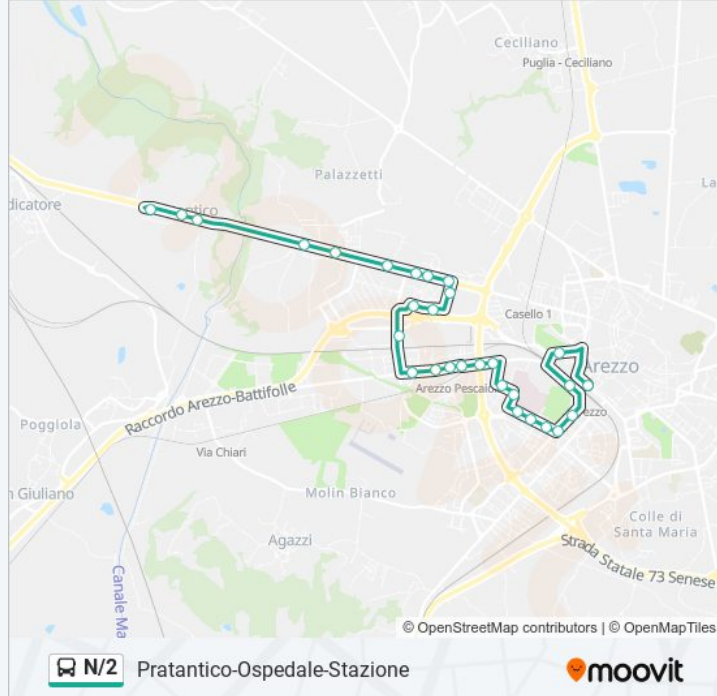

Fermate: 29

Durata del tragitto: 25 min

La linea in sintesi:

Via Degli Ubertini Opp 60

Via Fleming - Hotel

Via Spallanzani 11

V. Fiorentina 296 Ang Stoppani

V. Fiorentina 436 Ang Linneo

V. Fiorentina 476 - Caselle

Stab. Uno A Erre - Via Fiorentina 552

Via Di S.Leo Opp 9

Via Di San Leo 69

Pratantico 49 - Portobello

Pratantico 18

Pratantico La Chiesa

Orari, mappe e fermate della linea bus N/2 disponibili in un PDF su moovitapp.com. Usa [App Moovit](https://moovitapp.com) per ottenere tempi di attesa reali, orari di tutte le altre linee o indicazioni passo-passo per muoverti con i mezzi pubblici a Firenze.