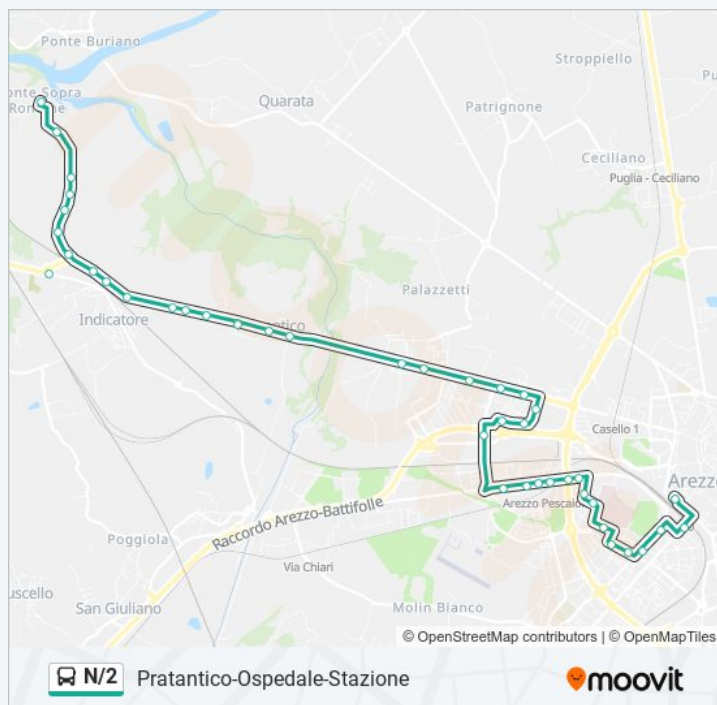

Via Fleming

Via Degli Ubertini 60

Via Giovan Battista Vico

V. B. Croce 117 Ang Via Giordano Bruno

V. B. Croce 45 - Opp Fontina

Via Croce Opp Scuola

V. Croce Opp 18 - Passaggio Livello

V. Dal Borro 57 - Sottopasso Anulare

V. Dal Borro 45 - Chiesa

Via Uguccione Della Faggiola

Via P. Nenni-Opp.Parcheggio Ospedale

Via De Gasperi - Giardini

V. Kennedy 39 - San Donato

Via Del Trionfo 67

V.Le Colombo 1/A

Via Masaccio 15

Via Veneto 37 - Sottopasso Ff.Ss.

Arezzo Terminal (Interno)

Direzione: Monte Sopra Rondine

42 fermate

[VISUALIZZA GLI ORARI DELLA LINEA](#)

Arezzo Terminal (Esterna)
Via Baldaccio D'Anghiari
V.Le Cittadini
Via Masaccio 8
V. Masaccio 52 Ang Via Curtatone
V. Curtatone 52 - Ex Pediatrico
Via De Gasperi
Ospedale Nuovo - Pronto Soccorso
Ospedale Nuovo
Via Nenni (Parcheggio Ospedale)
V. Borro 64 - Pescaiola
V. Borro 86/E - Pescaiola Cavalcavia
V. Croce 20 - Passaggio Livello
Via Croce Ang V. Plutone
Via Croce 98 - Fontina
V. Croce 148 Opp Via G. Bruno
Via Giovan Battista Vico (Semaforo)
Via Degli Ubertini Opp 60
Via Fleming - Hotel
Via Spallanzani 11
V. Fiorentina 296 Ang Stoppani
V. Fiorentina 436 Ang Linneo
V. Fiorentina 476 - Caselle
Stab. Uno A Erre - Via Fiorentina 552
Via Di S.Leo Opp 9
Via Di San Leo 69
Pratantico 49 - Portobello
Pratantico 18
Pratantico Opp 97 - Opp Chiesa
Sr69 Pratantico La Valle Vs Indicatore