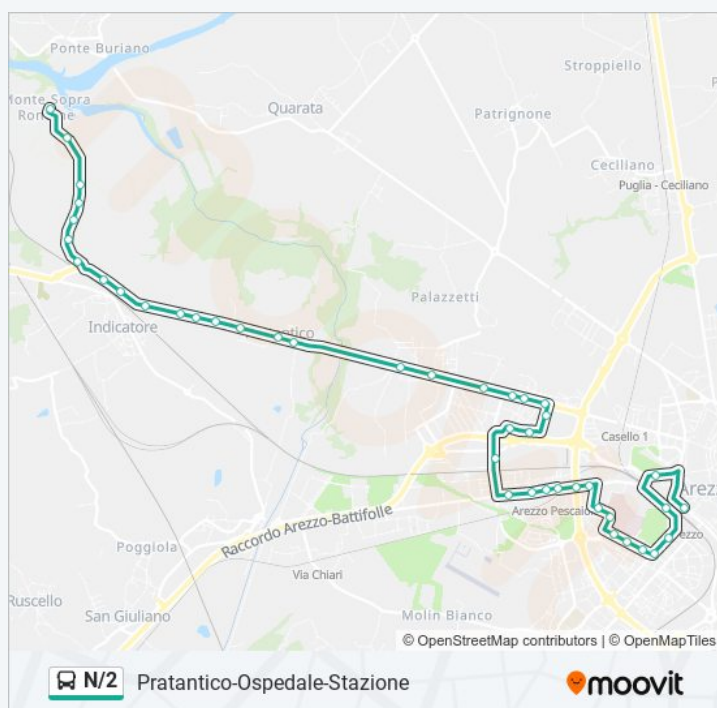

Via Veneto 37 - Sottopasso Ff.Ss.

Arezzo Terminal (Interno)

Direzione: Monte Sopra Rondine

42 fermate

[VISUALIZZA GLI ORARI DELLA LINEA](#)

Arezzo Terminal (Esterna)
Via Baldaccio D'Anghiari
V.Le Cittadini
Via Masaccio 8
V. Masaccio 52 Ang Via Curtatone
V. Curtatone 52 - Ex Pediatrico
Via De Gasperi
Ospedale Nuovo - Pronto Soccorso
Ospedale Nuovo
Via Nenni (Parcheggio Ospedale)
V. Borro 64 - Pescaiola
V. Borro 86/E - Pescaiola Cavalcavia
V. Croce 20 - Passaggio Livello
Via Croce Ang V. Plutone
Via Croce 98 - Fontina
V. Croce 148 Opp Via G. Bruno
Via Giovan Battista Vico (Semaforo)
Via Degli Ubertini Opp 60
Via Fleming - Hotel
Via Spallanzani 11
V. Fiorentina 296 Ang Stoppani
V. Fiorentina 436 Ang Linneo
V. Fiorentina 476 - Caselle
Stab. Uno A Erre - Via Fiorentina 552
Via Di S.Leo Opp 9
Via Di San Leo 69
Pratantico 49 - Portobello
Pratantico 18
Pratantico Opp 97 - Opp Chiesa
Sr69 Pratantico La Valle Vs Indicatore

Informazioni sulla linea bus N/2

Direzione: Monte Sopra Rondine

Fermate: 42

Durata del tragitto: 30 min

La linea in sintesi:

Sr69 I Simoni

Sr69 Pratantico Opp 94/H

Sr69 - Cipressi