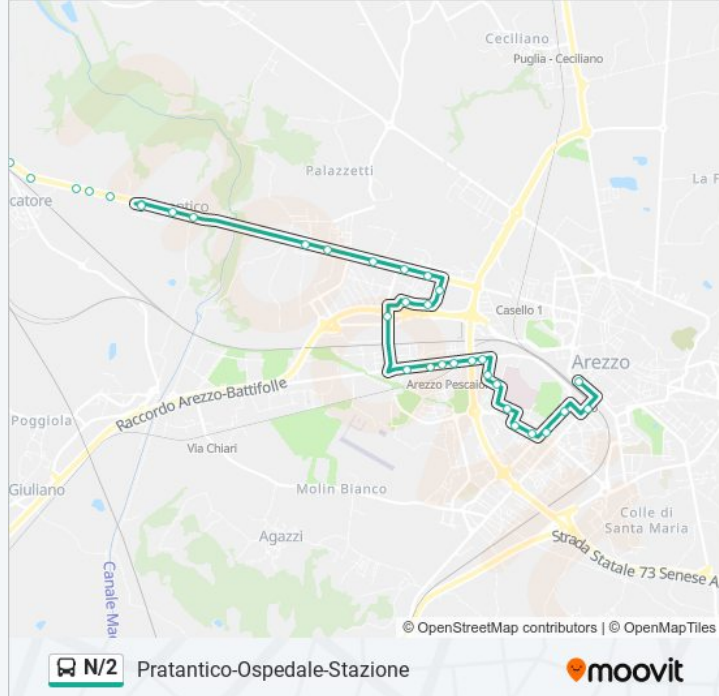

Usa Moovit per trovare le fermate della linea bus N/2 più vicine a te e scoprire quando passerà il prossimo mezzo della linea bus N/2

Direzione: Arezzo Terminal (Esterna)

40 fermate

[VISUALIZZA GLI ORARI DELLA LINEA](#)

Via Giovan Battista Vico

V. B. Croce 117 Ang Via Giordano Bruno

V. B. Croce 45 - Opp Fontina

Via Croce Opp Scuola

V. Croce Opp 18 - Passaggio Livello

V. Dal Borro 57 - Sottopasso Anulare

V. Dal Borro 45 - Chiesa

Via Uguccione Della Faggiola

Via P. Nenni-Opp.Parcheggio Ospedale

Via De Gasperi - Giardini

V. Kennedy 39 - San Donato

Via Del Trionfo 67

V.Le Colombo 1/A

Via Masaccio 15

Via Veneto 37 - Sottopasso Ff.Ss.

Arezzo Terminal (Esterna)

Direzione: Arezzo Terminal (Interno)

41 fermate

[VISUALIZZA GLI ORARI DELLA LINEA](#)

Monte Sopra Rondine

Sc M.S.Rondine - Opp Biv Cartiera

Sc M.S.Rondine 66/P (1)

Sc M.S.Rondine 66/H (2)