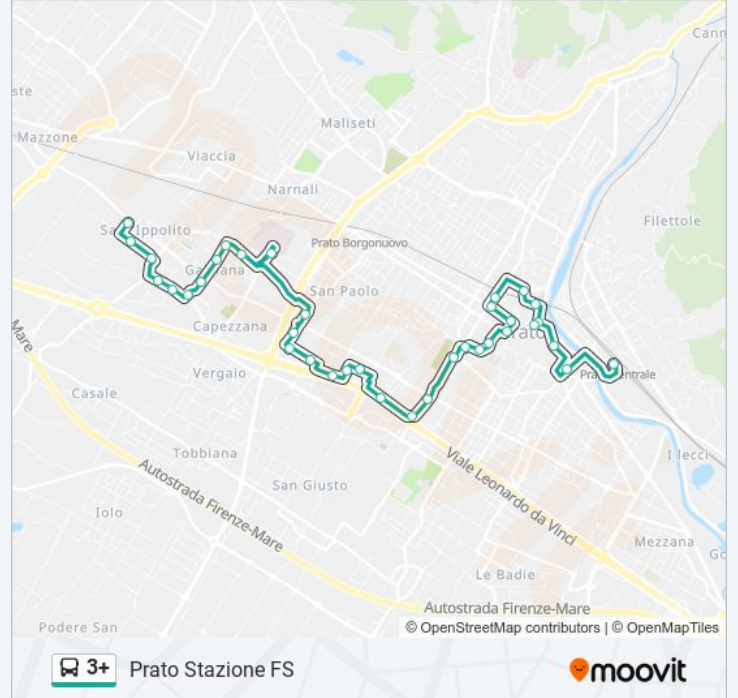

Da Vinci 2

Piazzale Nenni

Nenni

Ebensee

Porta Leone

Ospedale Vecchio 2

San Niccolo' 2

Piazza San Domenico

Duomo

Piazza Mercatale

Via Martini

Prato Stazione FS

Orari, mappe e fermate della linea bus 3+ disponibili in un PDF su moovitapp.com. Usa [App Moovit](#) per ottenere tempi di attesa reali, orari di tutte le altre linee o indicazioni passo-passo per muoverti con i mezzi pubblici a Firenze.

[Scopri Moovit](#) • [Soluzioni MaaS](#) • [Paesi disponibili](#) • [Mooviter Community](#)

© 2024 Moovit - Tutti i diritti riservati

Controlla gli orari di arrivo in tempo reale