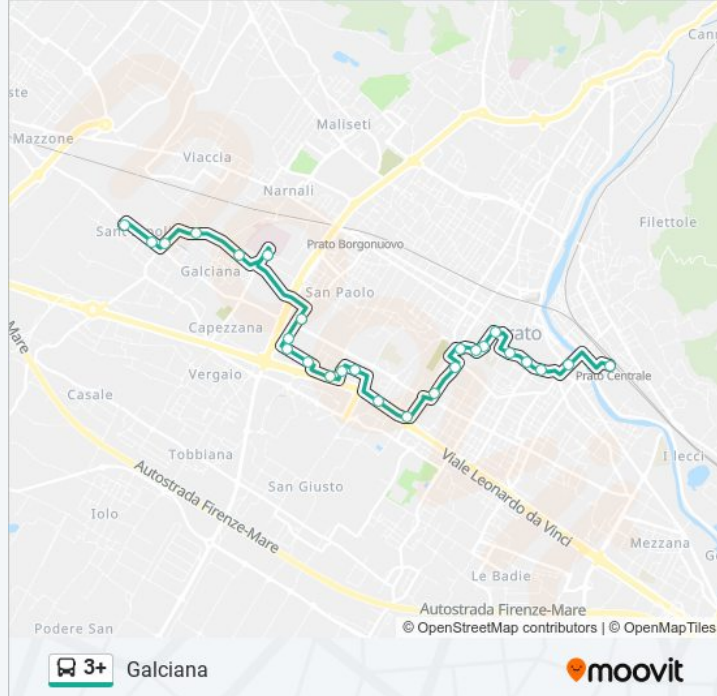

Direzione: Galciana

26 fermate

[VISUALIZZA GLI ORARI DELLA LINEA](#)

- Prato Stazione FS
- Via Martini
- Museo Del Tessuto
- Piazza Delle Carceri
- Palazzo Datini
- Piazza San Domenico
- San Niccolo' 1
- Ospedale Vecchio 1
- Porta Leone
- Giovannini
- Lucca
- Piazzale Nenni
- Da Vinci 1
- Via Roubaix
- Via Viareggio
- Via Rimini (Passerella Scuole Reggiana)
- Palli 1
- Palli 3
- Traversa Pistoiese 1
- San Paolo 1
- Ospedale Pensilina

Informazioni sulla linea bus 3+

Direzione: Galciana

Fermate: 26

Durata del tragitto: 28 min

La linea in sintesi:

Foscolo 1
Alfani 1
Alfani 3
Visiana 1
Galciana

Direzione: Prato Stazione FS

30 fermate

Informazioni sulla linea bus 3+

Direzione: Prato Stazione FS

Fermate: 30

Durata del tragitto: 30 min

La linea in sintesi:

Da Vinci 2

Piazzale Nenni

Nenni

Ebensee

Porta Leone

Ospedale Vecchio 2

San Niccolo' 2

Piazza San Domenico

Duomo

Piazza Mercatale

Via Martini