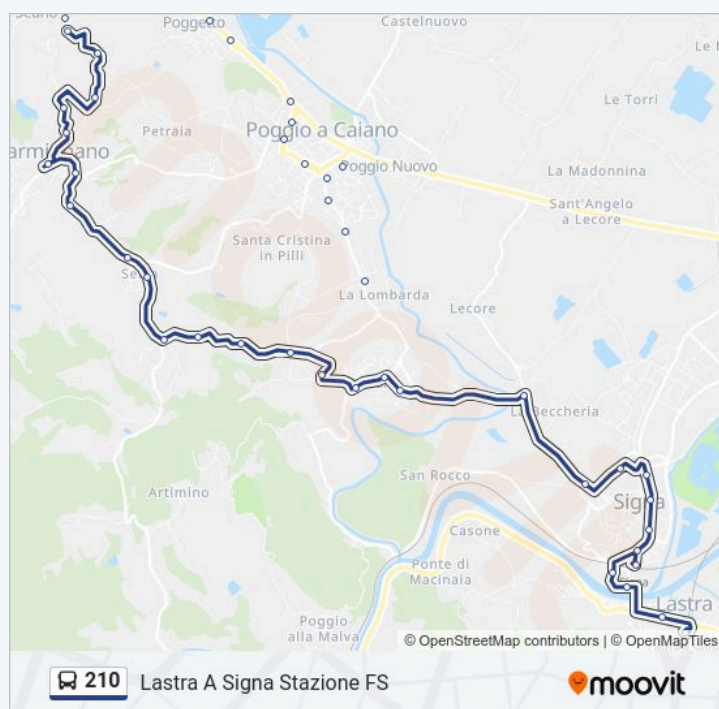

### Informazioni sulla linea bus 210

**Direzione:** Lastra A Signa Stazione FS

**Fermate:** 36

**Durata del tragitto:** 35 min

**La linea in sintesi:**

Cavallotti

Stadio 02

Lastra A Signa 06