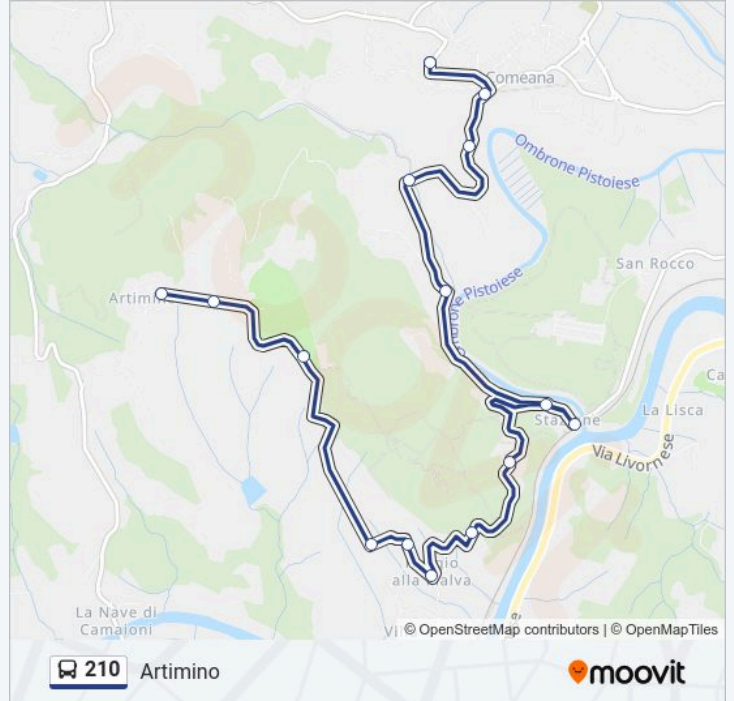

Usa Moovit per trovare le fermate della linea bus 210 più vicine a te e scoprire quando passerà il prossimo mezzo della linea bus 210

**Direzione: Artimino**

15 fermate

[VISUALIZZA GLI ORARI DELLA LINEA](#)

Comeana Via Beethoven

Vittorio Veneto 1

La Rivolta 1

Nannini 1

Bivio Poggio Alla Malva 1

Carmignano Stazione FS

Bivio Poggio Alla Malva 3

Buricchi

Lupino

Poggio Alla Malva

Poggio Alla Malva Scuole

Poggio Alla Malva Cimitero

Prato Di Rosello

Artimino Villa Medicea

Artimino

**Orari della linea bus 210**

### Direzione: Bacchereto

14 fermate

[VISUALIZZA GLI ORARI DELLA LINEA](#)

- Seano Parco Museo
- Seano Pistoiese
- Seano Scuole Elementari 2
- Il Mulino 1
- Seano Piazza 4 Novembre
- La Palazzina 1
- Vannucci Villa 1
- Vannucci Madonnina 1
- Bivio Casone 1
- Le Barche 1
- Viticciana 1
- La Fornace 1
- Scuola Materna 1
- Bacchereto