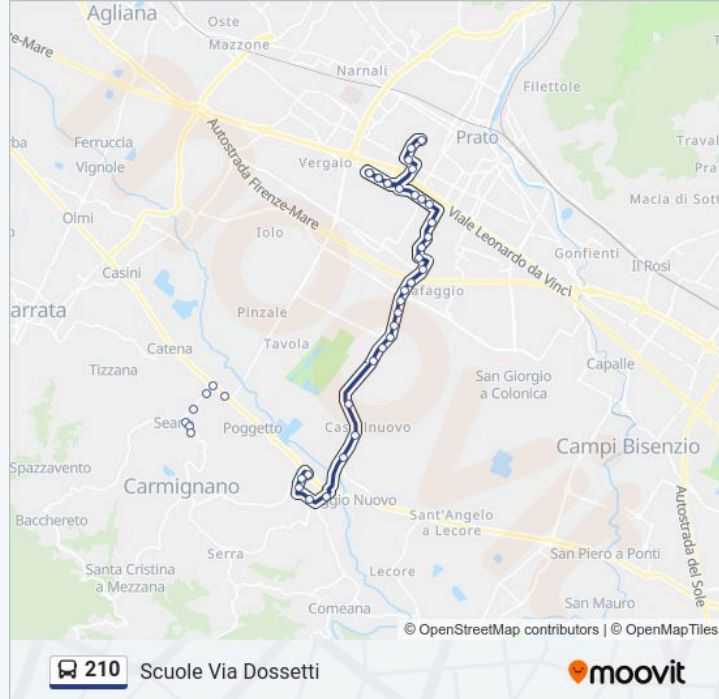

### Direzione: Seano Parco Museo

48 fermate

[VISUALIZZA GLI ORARI DELLA LINEA](#)

Istituto Buzzi

Ponte Petrino 2

Firenze 12

Stadio 2

Ponte Alla Vittoria 2