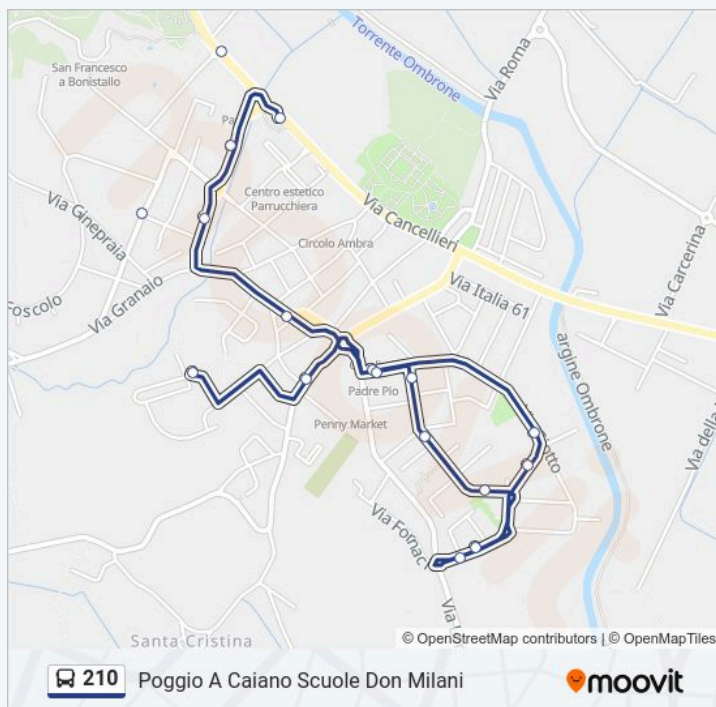

Cavour 2

Garibaldi 2

Le Fornaci 1

Poggio A Caiano Scuole Don Milani

### Informazioni sulla linea bus 210

**Direzione:** Poggio A Caiano Scuole Don Milani

**Fermate:** 15

**Durata del tragitto:** 15 min

**La linea in sintesi:**

### Direzione: Poggio A Caiano Via Moro

20 fermate

[VISUALIZZA GLI ORARI DELLA LINEA](#)

Poggio A Caiano Scuole Don Milani

Garibaldi 1

Giotto 5

Donatello Sn

Poggio A Caiano Candeli