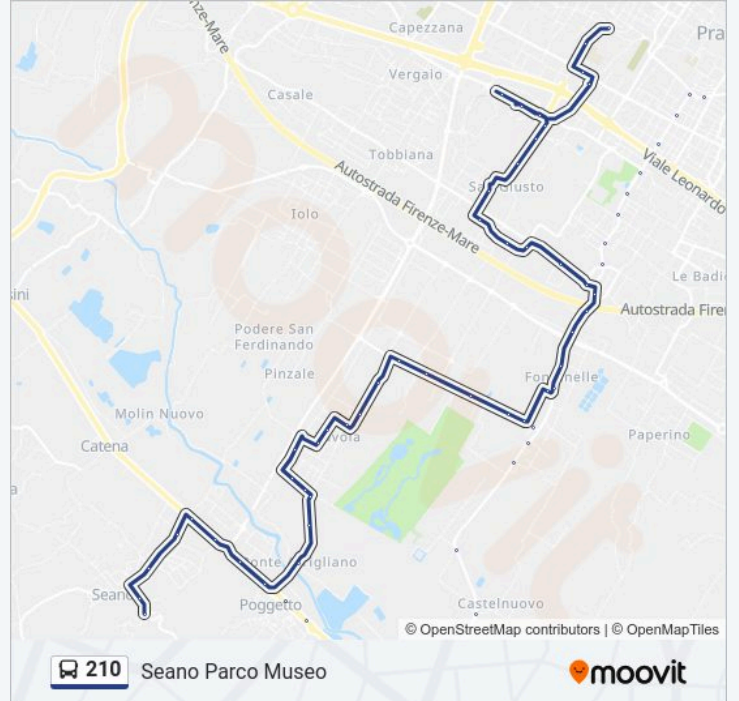

### Orari della linea bus 210

Orari di partenza verso Seano Parco Museo:

domenica	05:50 - 19:50
lunedì	05:50 - 20:20
martedì	05:50 - 20:20
mercoledì	05:50 - 20:20
giovedì	05:50 - 20:20
venerdì	05:50 - 20:20
sabato	05:50 - 20:20

### Informazioni sulla linea bus 210

**Direzione:** Seano Parco Museo

**Fermate:** 48

**Durata del tragitto:** 35 min

**La linea in sintesi:**

Soccorso  
Roma 5  
Roma 7  
Grignano Cortevicchia  
Grignano  
Via Roma  
Cafaggio Cava  
Cafaggio  
Roma 15  
Roma 17  
Fontanelle  
Maestri Del Lavoro  
Traversa Del Crocifisso 1  
Via Traversa Del Crocifisso  
Via Traversa Del Crocifisso Pavoniere  
Traversa Del Crocifisso 7  
Traversa Del Crocifisso 9  
Braga 1  
Braga 3  
Bellandi  
Tavola Via Meucci  
Tavola  
Badiani  
Pasquinelli 1  
Pasquinelli 3  
Braga 7  
Tavola Via Braga  
Ponte Attigliano 1  
Poggetto Sr 66  
Poggetto Ficarello  
Seano Rotatoria Tangenziale  
Casa Rossa Sr 66

Casa Rossa Via Baccheretana

Quattro Strade 1

Seano Scuole Elementari 1

Seano Parco Museo

### Direzione: Seano Parco Museo

40 fermate

[VISUALIZZA GLI ORARI DELLA LINEA](#)

Lastra A Signa FS

Livornese 07

Ponte A Signa 01

Dello Stadio 23

Signa FS