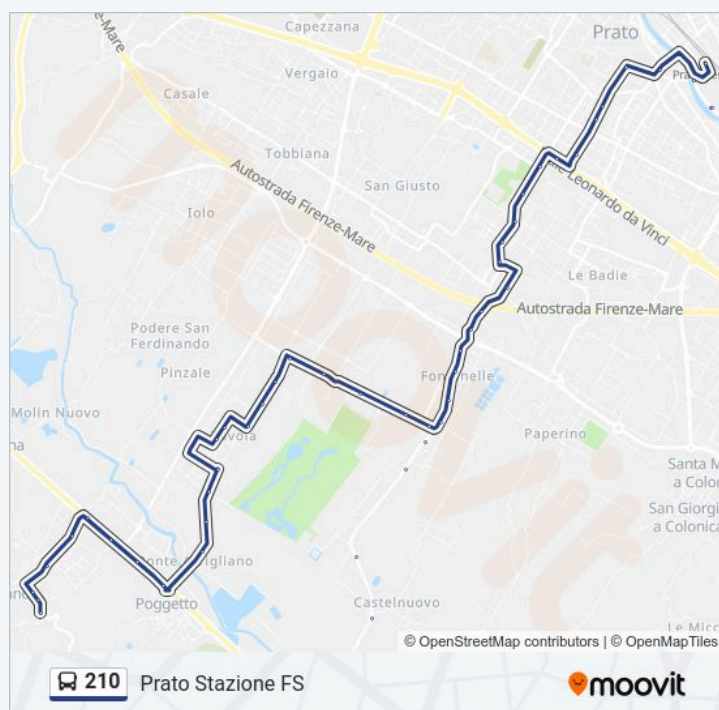

### Informazioni sulla linea bus 210

**Direzione:** Prato Stazione FS

**Fermate:** 54

**Durata del tragitto:** 38 min

**La linea in sintesi:**

Roma 12  
Roma 14  
Dell'Autostrada  
Via Marx  
Arcangeli 2  
Arcangeli 4  
Via Ceppo Vecchio  
Via Martini  
Ponte Alla Vittoria 1  
Stadio 1  
Firenze 1  
Ponte Petrino 1  
Repubblica 1  
Istituto Buzzi  
Scuola Pier Cironi  
Istituto Buzzi  
Ponte Petrino 2  
Firenze 12  
Stadio 2  
Ponte Alla Vittoria 2  
Prato Stazione FS

### Direzione: Santa Cristina A Mezzana

20 fermate

[VISUALIZZA GLI ORARI DELLA LINEA](#)

Poggio A Caiano Regina Margherita  
Il Bargo 1  
Poggetto Campo Sportivo  
Poggetto Centro 1  
Poggetto Sr 66  
Poggetto Ficarello  
Seano Rotatoria Tangenziale  
Casa Rossa Sr 66