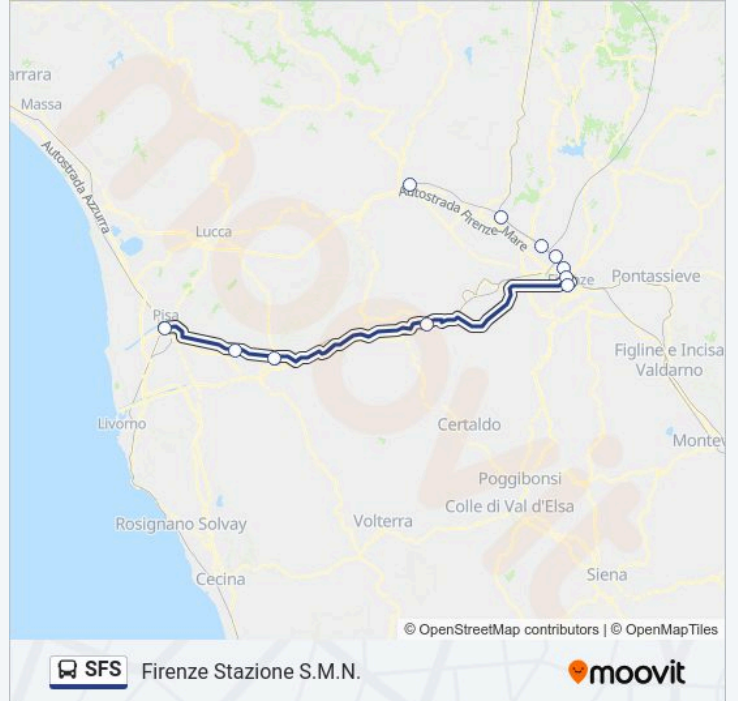

Direzione: Firenze Stazione S.M.N.

7 fermate

[VISUALIZZA GLI ORARI DELLA LINEA](#)

P.za D. Alighieri [Stazione Fs]

Prato Stazione FS

Sesto FS

Sestese Castello FS

Rifredi FS Steccuto

Romito Richa

Firenze Stazione S.M.N.

Orari della linea bus SFS

Orari di partenza verso Firenze Stazione S.M.N.:

lunedì	01:12 - 04:26
martedì	04:26
mercoledì	04:26
giovedì	04:26
venerdì	04:26
sabato	01:12 - 04:26
domenica	01:12

Informazioni sulla linea bus SFS

Direzione: Firenze Stazione S.M.N.

Fermate: 7

Durata del tragitto: 55 min

La linea in sintesi:

Direzione: Pisa Stazione

9 fermate

[VISUALIZZA GLI ORARI DELLA LINEA](#)

Firenze Stazione S.M.N.
Rifredi FS Vasco De Gama
Prato Stazione FS
Prato Borgonuovo FS Via Filzi
Agliaia Ponte Alla Trave
P.za D. Alighieri [Stazione Fs]
Montecatini Via Toti
Stazione FS Lucca
Pisa Stazione