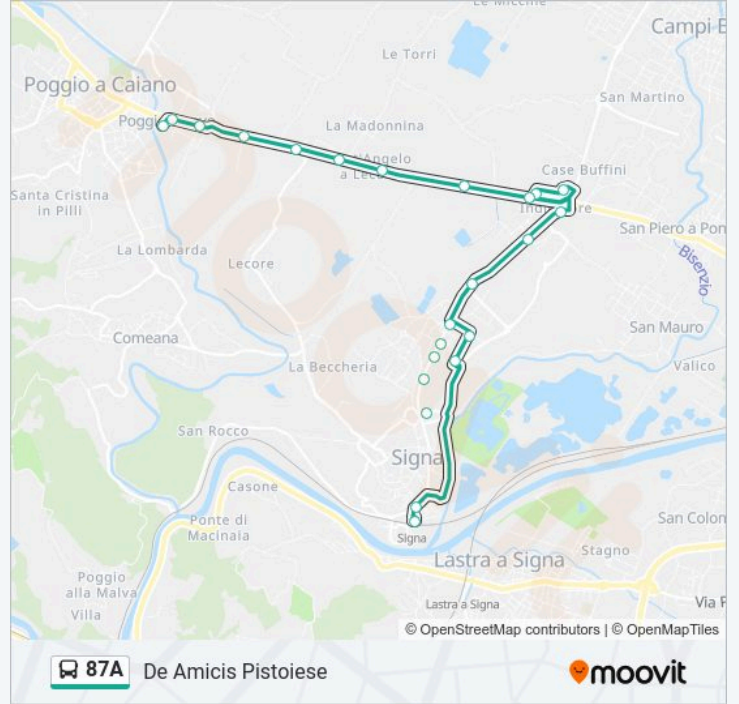

87A

De Amicis Pistoiese

Scarica L'App

La linea bus 87A De Amicis Pistoiese ha una destinazione. Durante la settimana è operativa:

(1) De Amicis Pistoiese: 06:53

Usa Moovit per trovare le fermate della linea bus 87A più vicine a te e scoprire quando passerà il prossimo mezzo della linea bus 87A

Direzione: De Amicis Pistoiese

21 fermate

[VISUALIZZA GLI ORARI DELLA LINEA](#)

- Signa FS
- Roma Della Stazione
- Macelli Roma
- Dei Colli Del Setaiolo
- Dei Colli Pistelli
- Dei Colli Gobetti
- Dei Colli La Pira
- Dei Colli Amendola
- Indicatorio Dei Colli
- Indicatorio Pistoiese
- Fra' Guittone
- Indicatore
- Pistoiese Fra' Guittone
- Pistoiese Del Maggino
- Pistoiese Del Tegolare
- Pistoiese 45
- Crocichio Dell'Oro
- Pistoiese Le Mosche
- Pistoiese Caiano
- Pistoiese Carcerina
- De Amicis Pistoiese

Orari della linea bus 87A

Orari di partenza verso De Amicis Pistoiese:

lunedì	06:53
martedì	06:53
mercoledì	06:53
giovedì	06:53
venerdì	06:53
sabato	06:58
domenica	Non in Servizio

Informazioni sulla linea bus 87A

Direzione: De Amicis Pistoiese

Fermate: 21

Durata del tragitto: 23 min

La linea in sintesi:

Orari, mappe e fermate della linea bus 87A disponibili in un PDF su moovitapp.com. Usa App Moovit per ottenere tempi di attesa reali, orari di tutte le altre linee o indicazioni passo-passo per muoverti con i mezzi pubblici a Firenze.