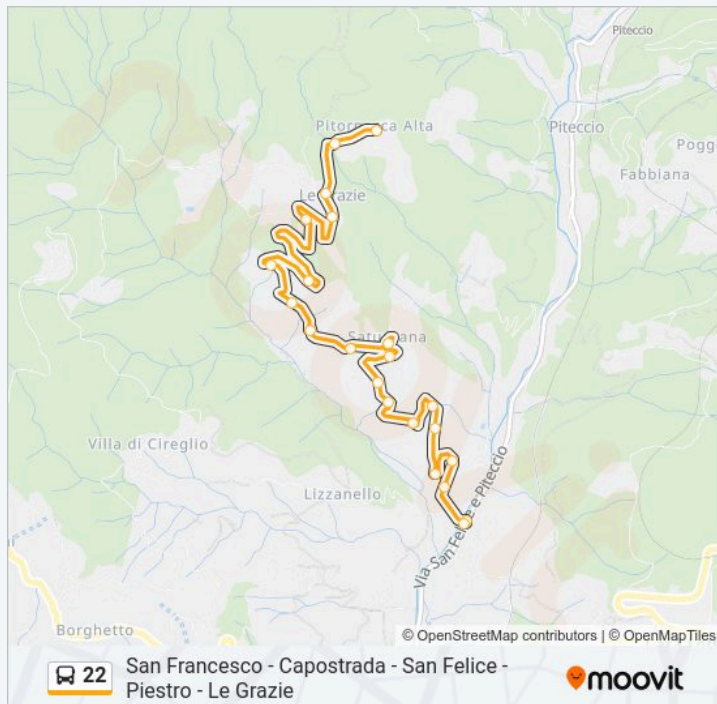

Piestro

Piestro

giovedì

06:39 - 18:40

venerdì

06:39 - 18:40

sabato

06:39 - 18:40

Informazioni sulla linea 22

Direzione: Piestro

Fermate: 22

Durata del tragitto: 15 min

La linea in sintesi:

Direzione: Pitornecca

47 fermate

[VISUALIZZA GLI ORARI DELLA LINEA](#)

Informazioni sulla linea 22

Direzione: Pitornecca

Fermate: 47

Durata del tragitto: 29 min

La linea in sintesi:

Dalmazia 410

Dalmazia, 432

Capostrada