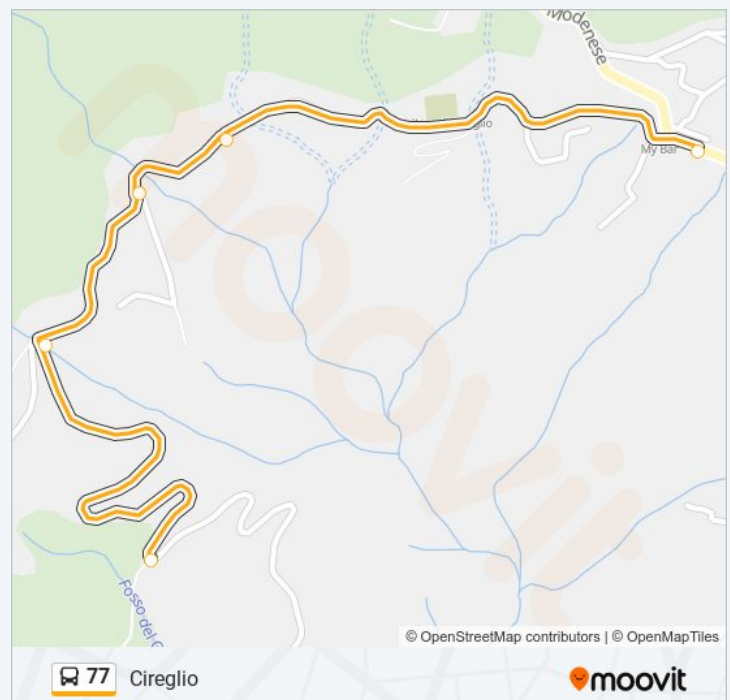

### Direzione: Cireglio

5 fermate

[VISUALIZZA GLI ORARI DELLA LINEA](#)

Luiano (Castello C.)

C. Di Cireglio Fr.

C. Cireglio (M.150 > P.2029)

C. Di Cireglio, 28 Fr

Cireglio

### Orari della linea 77

Orari di partenza verso Cireglio:

lunedì	Non in Servizio
martedì	Non in Servizio
mercoledì	08:25
giovedì	Non in Servizio
venerdì	Non in Servizio
sabato	08:25
domenica	Non in Servizio

### Informazioni sulla linea 77

**Direzione:** Cireglio

**Fermate:** 5

**Durata del tragitto:** 6 min

**La linea in sintesi:**

## Direzione: Luiano (Castello C.)

12 fermate

[VISUALIZZA GLI ORARI DELLA LINEA](#)

Villa Di Cireglio (Bv. Ss. /A)

Villa Di Cireglio (M.1100 >P.2016)

Villa Di Cireglio - Piazza/A

Selvapiana, 27 Fr

Selvapiana (Bv.C. Geri)