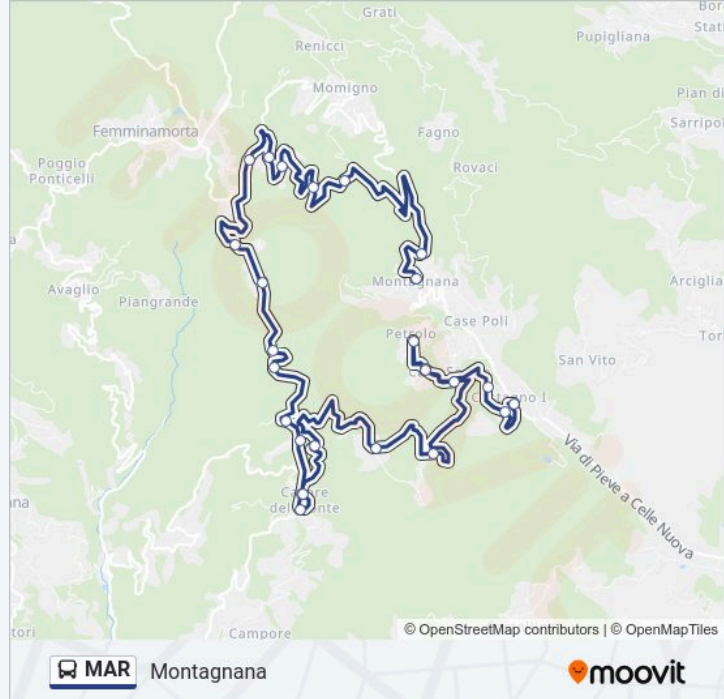

Orari di partenza verso Montagnana:

lunedì	12:22 - 18:05
martedì	12:22 - 18:05
mercoledì	12:22 - 18:05
giovedì	12:22 - 18:05
venerdì	12:22 - 18:05
sabato	12:22 - 18:05
domenica	Non in Servizio

Informazioni sulla linea MAR

Direzione: Montagnana

Fermate: 26

Durata del tragitto: 36 min

La linea in sintesi:

Delle Croci (I Castagni) A

Montagnana, 66

N. Comunale, 8 (C. Arienti)

Nuova Comunale, 62

N. Comunale (Cotoro / A)

N. Comunale, 86 (C. Berso)

Montagnana, 271 Fr.

Montagnana

Orari, mappe e fermate della linea MAR disponibili in un PDF su moovitapp.com. Usa App Moovit per ottenere tempi di attesa reali, orari di tutte le altre linee o indicazioni passo-passo per muoverti con i mezzi pubblici a Firenze.