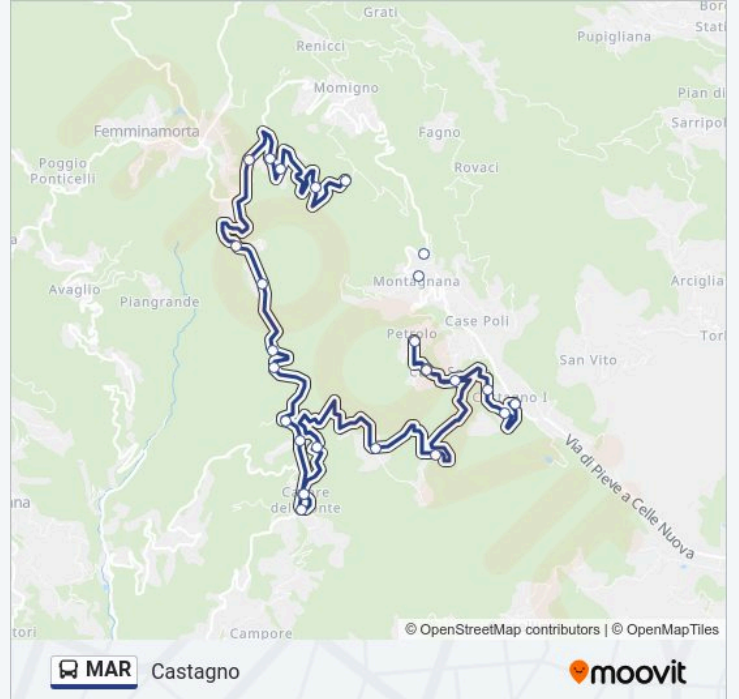

Informazioni sulla linea MAR

Direzione: Castagno

Fermate: 26

Durata del tragitto: 35 min

La linea in sintesi:

Strada Com. Petrolo - R

Di Casore (Bv. Montanina/R)

Di Casore (Bv. Petrolo/R)

Di Casore (Vignano Di Sotto/R)

Castagno

Direzione: Montagnana

26 fermate

[VISUALIZZA GLI ORARI DELLA LINEA](#)

Castagno

Di Casore (Vignano Di Sotto/A)

Di Casore (Bv. Petrolo/A)

Orari di partenza verso Montagnana:

lunedì	12:22 - 18:05
martedì	12:22 - 18:05
mercoledì	12:22 - 18:05
giovedì	12:22 - 18:05
venerdì	12:22 - 18:05
sabato	12:22 - 18:05
domenica	Non in Servizio

Informazioni sulla linea MAR

Direzione: Montagnana

Fermate: 26

Durata del tragitto: 36 min

La linea in sintesi:

Delle Croci (I Castagni) A

Montagnana, 66

N. Comunale, 8 (C. Arienti)

Nuova Comunale, 62