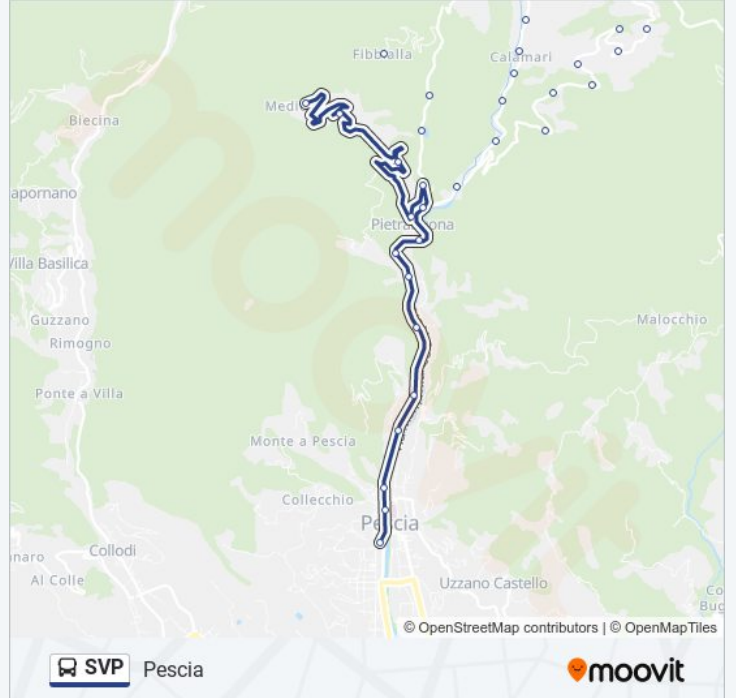

Informazioni sulla linea SVP

Direzione: Pescia

Fermate: 28

Durata del tragitto: 25 min

La linea in sintesi:

Via Mammianese, 91

Via Mammianese, 15

Via Mammianese, Fr. 70

Via Mammianese, 39

Via Mammianese, 2

Via Mammianese, 16

Pescia

Direzione: Piazzetta Di Medicina, Fr. 29

15 fermate

[VISUALIZZA GLI ORARI DELLA LINEA](#)

Pescia

Via Mammianese, 148

Via Val Di Torbola, Km 0,7 (Bv. Medicina

Via Di Medicina, 2

Via Di Medicina, 14 (300m Prima)

Via Di Medicina, 16

Piazzetta Di Medicina, Fr. 29

Orari della linea SVP

Orari di partenza verso Piazzetta Di Medicina, Fr. 29:

Orari della linea SVP

Orari di partenza verso Via Di Sorana, 38:

lunedì	06:10 - 11:00
martedì	06:10 - 11:00
mercoledì	06:10 - 11:00
giovedì	06:10 - 11:00
venerdì	06:10 - 11:00
sabato	06:10 - 11:00
domenica	Non in Servizio