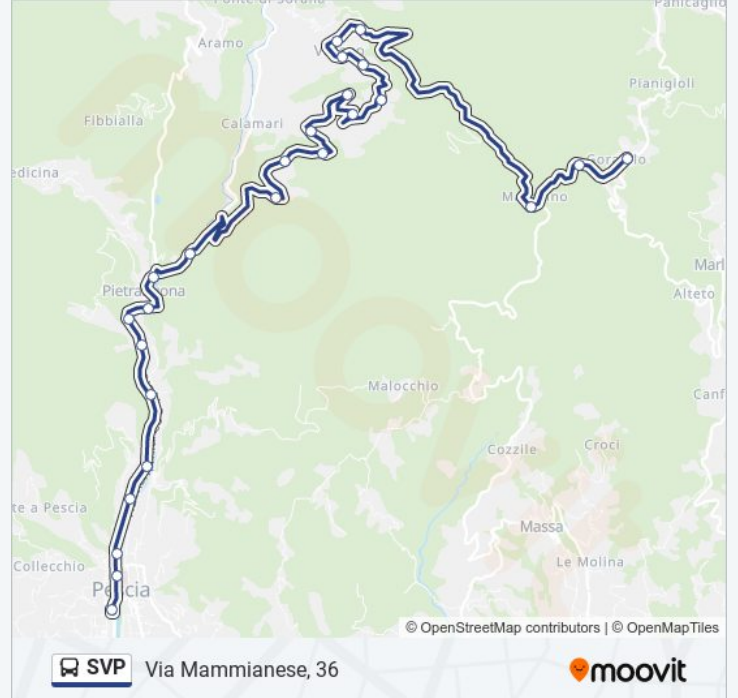

Informazioni sulla linea SVP

Direzione: Via Fibbialla, (100m Dopo Cimitero)

Fermate: 14

Durata del tragitto: 20 min

La linea in sintesi:

Direzione: Via Mammianese, 36

25 fermate

[VISUALIZZA GLI ORARI DELLA LINEA](#)

Via Mammianese, (100m Dopo Fr. 311)

Via Mammianese, 246

Via Mammianese, 262

Orari della linea SVP

Orari di partenza verso Via Mammianese, 36:

lunedì	18:00
martedì	18:00
mercoledì	18:00
giovedì	18:00
venerdì	18:00
sabato	18:00
domenica	Non in Servizio

Informazioni sulla linea SVP

Direzione: Via Mammianese, 36

Fermate: 25

Durata del tragitto: 44 min

La linea in sintesi:

Via Mammianese, 24

Via Mammianese, 58

Via Mammianese, 1

Via Mammianese, 1 (200m Dopo)

Via Mammianese, Fr. 383

Via Mammianese, Fr. 415

Via Mammianese, 36

Orari, mappe e fermate della linea SVP disponibili in un PDF su moovitapp.com. Usa [App Moovit](#) per ottenere tempi di attesa reali, orari di tutte le altre linee o indicazioni passo-passo per muoverti con i mezzi pubblici a Firenze.