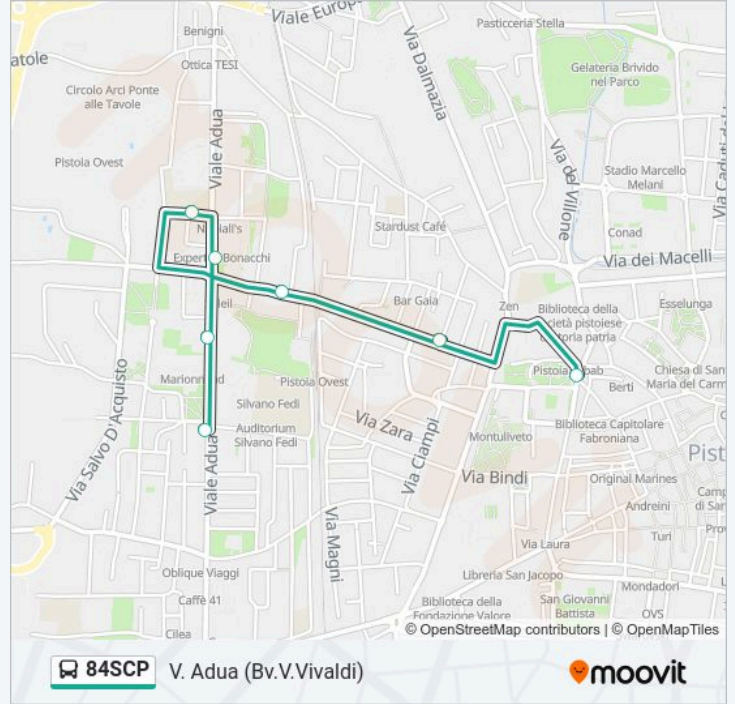

## V. Adua (Bv.V.Vivaldi)

Scarica L'App

La linea 84SCP V. Adua (Bv.V.Vivaldi) ha una destinazione. Durante la settimana è operativa:

(1) V. Adua (Bv.V.Vivaldi): 07:36

Usa Moovit per trovare le fermate della linea 84SCP più vicine a te e scoprire quando passerà il prossimo mezzo della linea 84SCP

**Direzione: V. Adua (Bv.V.Vivaldi)**

7 fermate

[VISUALIZZA GLI ORARI DELLA LINEA](#)

San Francesco -> Matteotti

Desideri, Fr. 25

S. Biagio, 102

V. Adua 171 Fr.

Liceo Scientifico

### Orari della linea 84SCP

Orari di partenza verso V. Adua (Bv.V.Vivaldi):

lunedì	07:36
martedì	07:36
mercoledì	07:36
giovedì	07:36
venerdì	07:36
sabato	07:36
domenica	Non in Servizio

### Informazioni sulla linea 84SCP

**Direzione:** V. Adua (Bv.V.Vivaldi)

**Fermate:** 7

**Durata del tragitto:** 6 min

**La linea in sintesi:**

Orari, mappe e fermate della linea 84SCP disponibili in un PDF su [moovitapp.com](https://moovitapp.com). Usa App Moovit per ottenere tempi di attesa reali, orari di tutte le altre linee o indicazioni passo-passo per muoverti con i mezzi pubblici a Firenze.