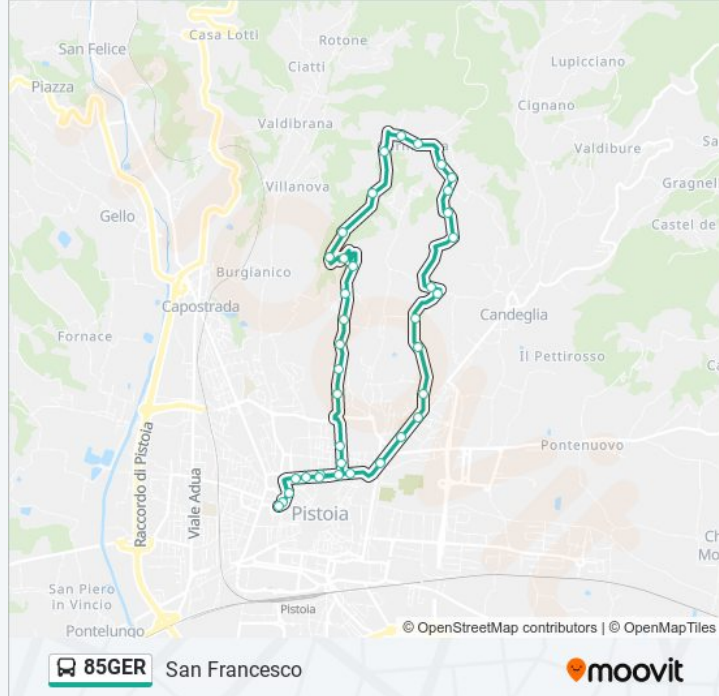

Informazioni sulla linea 85GER

Direzione: San Francesco
Fermate: 37
Durata del tragitto: 33 min
La linea in sintesi:

Germinaia -(Bv. Leccio)/R

Germinaia 5

Germinaia 3

Collegigliato 57 Fr.

Collegigliato (M.250 > P.133)

Collegigliato-Giuseppa/R

Collegigliato-V.Sbertoli A

Collegigliato (Bv. Gaine)

V. Italia (Bv. V. Aquilone Lt.)

V. Italia (Fr. V. Levante)

V. Italia, 45

Viale Italia

V. Matteotti 9 Fr.

V. Matteotti (Fr. Ospedale)

Matteotti Esselunga

San Francesco -> Matteotti

Direzione: San Francesco

39 fermate

[VISUALIZZA GLI ORARI DELLA LINEA](#)

San Francesco (Chiesa)

Cs. Gramsci, 180