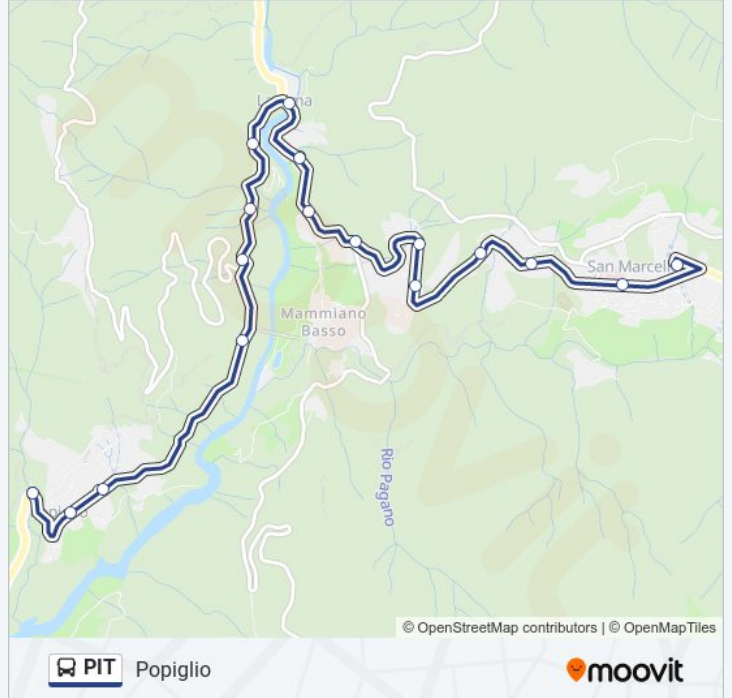

Ss66 N5

Ponte Lima

Nazionale-M.280 D.P.2206

Nazionale, 119

Nazionale (Bv. Le Torri)

Via Dell'Abetone E Del Brennero, (Fr. Po

Nazionale, 88

Nazionale, 81

Popiglio

Orari della linea bus PIT

Orari di partenza verso Popiglio:

lunedì	06:05 - 15:16
martedì	06:05 - 15:16
mercoledì	06:05 - 15:16
giovedì	Non in Servizio
venerdì	06:05 - 15:16
sabato	06:05 - 15:16
domenica	Non in Servizio

Informazioni sulla linea bus PIT

Direzione: Popiglio

Fermate: 17

Durata del tragitto: 15 min

La linea in sintesi:

Direzione: Prunetta

27 fermate

[VISUALIZZA GLI ORARI DELLA LINEA](#)