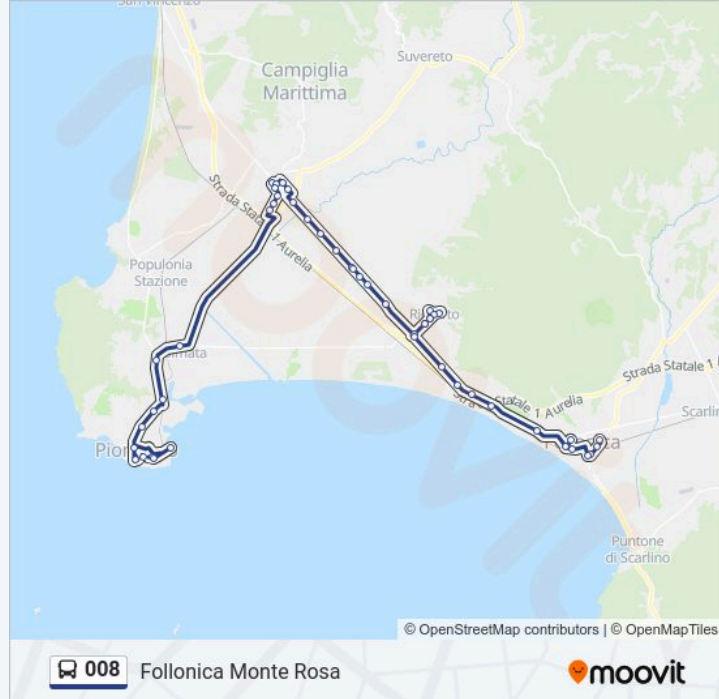

Bivio Pappasole W

(Tmp) Agricoccinella E

Pratoranieri Aurelia S

Aurelia Maresi S

Via Bassi S

Follonica De Gasperi

Follonica Amendola

Follonica Leopardi

Follonica Massetana Ippodromo

Follonica Massetana

Follonica Monte Rosa

Direzione: Riotorto Via De Amicis W

14 fermate

Orari della linea bus 008

Orari di partenza verso Riotorto Via De Amicis W:

[VISUALIZZA GLI ORARI DELLA LINEA](#)