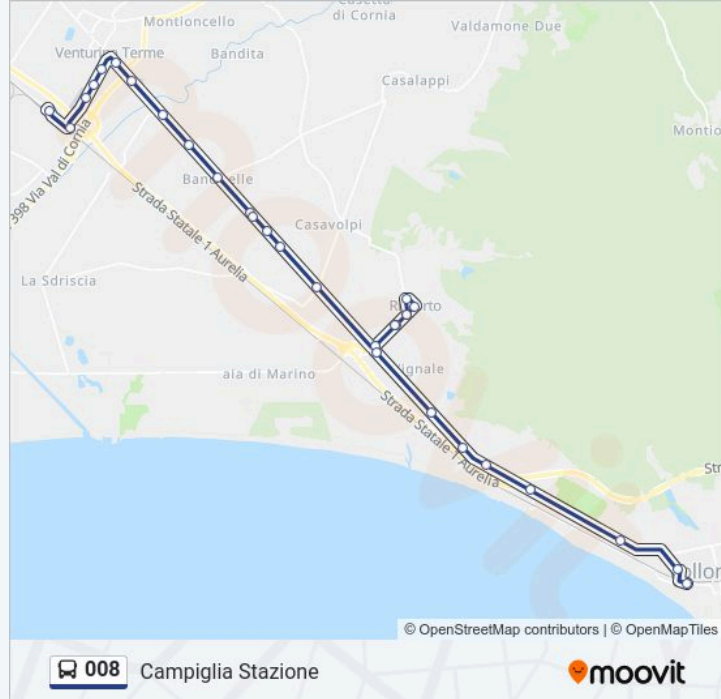

Direzione: Campiglia Stazione

Fermate: 31

Durata del tragitto: 25 min

La linea in sintesi:

Località Pescinone 1 E

Banditelle W

Terre Di Napoli E

Bivio Affitti E

Distributore E

Venturina Fina E

Ferrovieri W

Via Cerrini W

Coltie W

Campiglia FS Cavalcavia N

Campiglia Stazione

Direzione: Coop Vignale

Località Paduletto W

Incrocio Riotorto E

Querciolaie E

Cimitero Riotorto E

Orari della linea bus 008

Orari di partenza verso Coop Vignale:

lunedì	16:05
martedì	16:05
mercoledì	16:05
giovedì	16:05
venerdì	16:05
sabato	16:05
domenica	Non in Servizio

Informazioni sulla linea bus 008

Direzione: Coop Vignale

Fermate: 25

Durata del tragitto: 20 min

La linea in sintesi:

Riotorto Giardini

Riotorto Via De Amicis W

Cimitero Riotorto W