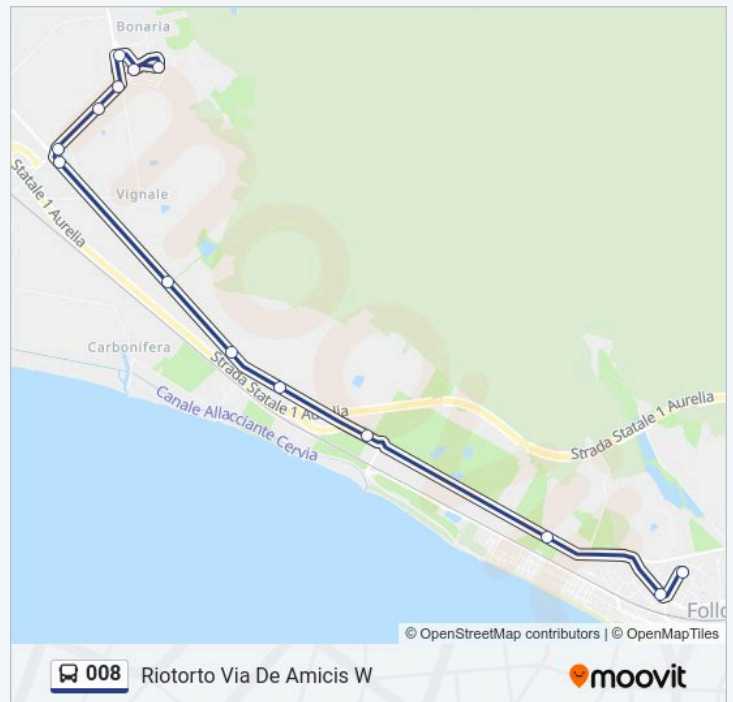

lunedì	13:43
martedì	Non in Servizio
mercoledì	13:43
giovedì	Non in Servizio
venerdì	13:43
sabato	Non in Servizio
domenica	Non in Servizio

Informazioni sulla linea bus 008

Direzione: Riotorto Via De Amicis W

Fermate: 14

Durata del tragitto: 13 min

La linea in sintesi:

Direzione: Riotorto Via De Amicis W

33 fermate

[VISUALIZZA GLI ORARI DELLA LINEA](#)

Via L. Da Vinci Ext
Nanfi Est
Via Barontini 1
Sol Est
Deposito at Piombino
Gagno Est

Informazioni sulla linea bus 008

Direzione: Riotorto Via De Amicis W

Fermate: 33

Durata del tragitto: 40 min

La linea in sintesi:

Direzione: Via L. Da Vinci Ext

42 fermate

[VISUALIZZA GLI ORARI DELLA LINEA](#)