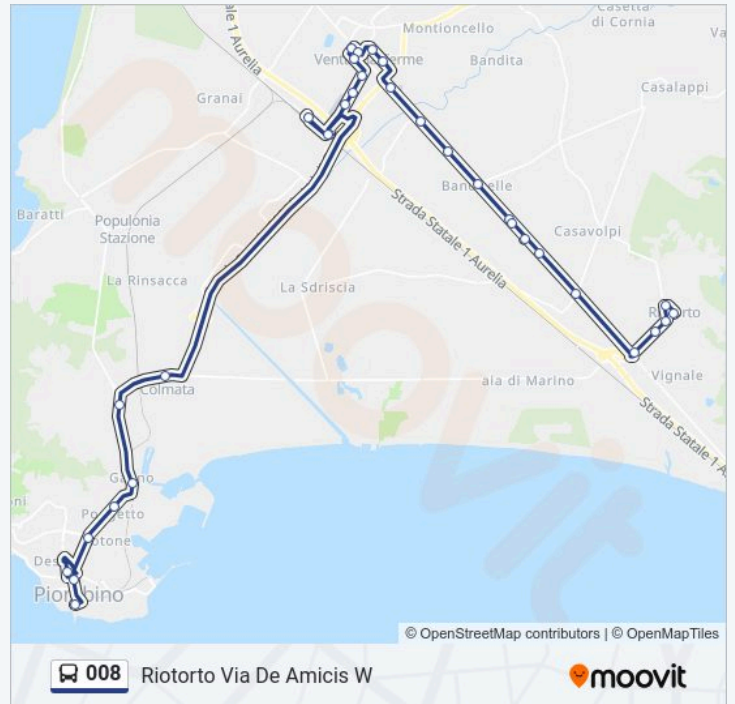

Fermate: 14

Durata del tragitto: 13 min

La linea in sintesi:

Direzione: Riotorto Via De Amicis W

33 fermate

[VISUALIZZA GLI ORARI DELLA LINEA](#)

Via L. Da Vinci Ext
Nanfi Est
Via Barontini 1
Sol Est
Deposito at Piombino
Gagno Est

Orari della linea bus 008

Orari di partenza verso Riotorto Via De Amicis W:

lunedì	Non in Servizio
martedì	Non in Servizio
mercoledì	Non in Servizio
giovedì	Non in Servizio
venerdì	Non in Servizio
sabato	Non in Servizio
domenica	07:00 - 17:00

Fiorentina E
 Colmata Sud
 Campiglia FS Cavalcavia N
 Campiglia Stazione
 Campiglia FS Cavalcavia S
 Coltie E
 Via Cerrini E
 Ferrovieri E
 Via Don Sturzo E
 Viale Dell'Aeroporto
 Scuole Marconi W
 Venturina Fiera W
 Pettinelli N
 Distributore W
 Bivio Affitti W
 Terre Di Napoli W
 Banditelle W
 Località Pescinone 1 W
 Pescinone W
 Località Pescinone 12 W
 Casa Ricci W
 Località Paduletto W
 Incrocio Riotorto E
 Querciolaie E
 Cimitero Riotorto E
 Riotorto Giardini
 Riotorto Via De Amicis W

Informazioni sulla linea bus 008

Direzione: Riotorto Via De Amicis W

Fermate: 33

Durata del tragitto: 40 min

La linea in sintesi:

Direzione: Via L. Da Vinci Ext

42 fermate

[VISUALIZZA GLI ORARI DELLA LINEA](#)