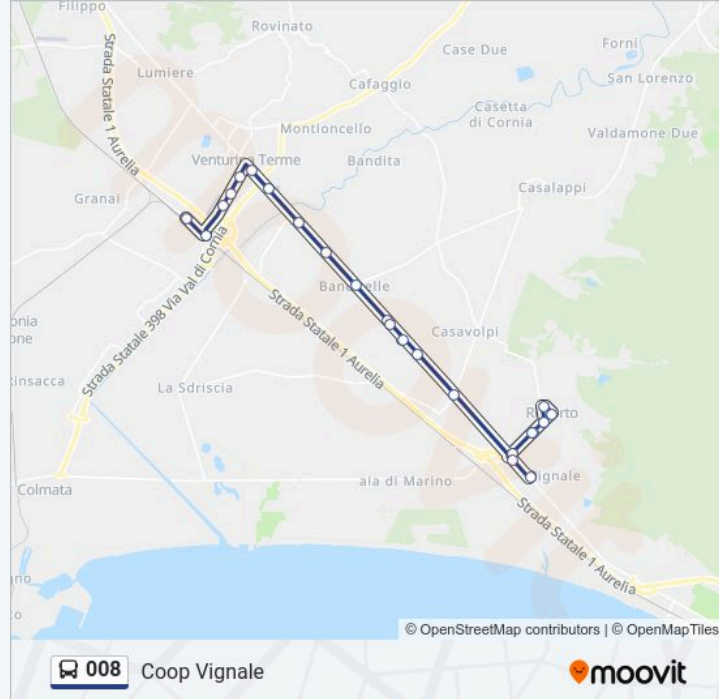

Località Paduletto W

Incrocio Riotorto E

Querciolaie E

Cimitero Riotorto E

Orari della linea bus 008

Orari di partenza verso Coop Vignale:

lunedì	16:05
martedì	16:05
mercoledì	16:05
giovedì	16:05
venerdì	16:05
sabato	16:05
domenica	Non in Servizio

Informazioni sulla linea bus 008

Direzione: Coop Vignale

Fermate: 25

Durata del tragitto: 20 min

La linea in sintesi:

Riotorto Giardini

Riotorto Via De Amicis W

Cimitero Riotorto W

Querciolaie W

Incrocio Riotorto W

Incrocio Riotorto 1 S

Coop Vignale

Direzione: Follonica De Gasperi

28 fermate

[VISUALIZZA GLI ORARI DELLA LINEA](#)

Venturina Fiera W

Casa Ricci W

Località Paduletto W

Incrocio Riotorto E

Querciolaie E

Cimitero Riotorto E

Riotorto Giardini

Riotorto Piazza Del Popolo

Riotorto Via De Amicis W