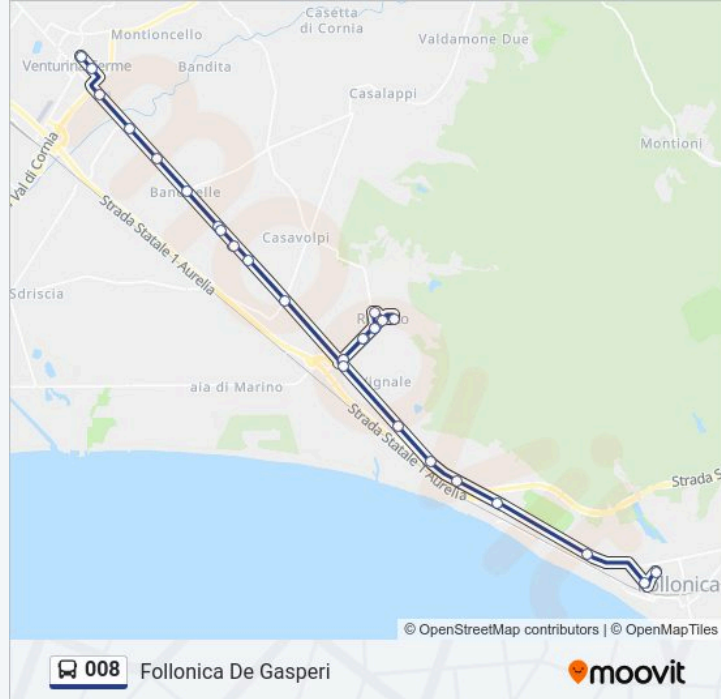

Informazioni sulla linea bus 008

Direzione: Follonica De Gasperi

Fermate: 28

Durata del tragitto: 29 min

La linea in sintesi:

Querciolaie W

Incrocio Riotorto W

Incrocio Riotorto 1 S

Poggio Alle Forche W

Bivio Pappasole W

(Tmp) Agricoccinella E

Pratoranieri Aurelia S

Aurelia Maresi S

Via Bassi S

Follonica De Gasperi

Direzione: Follonica Monte Rosa