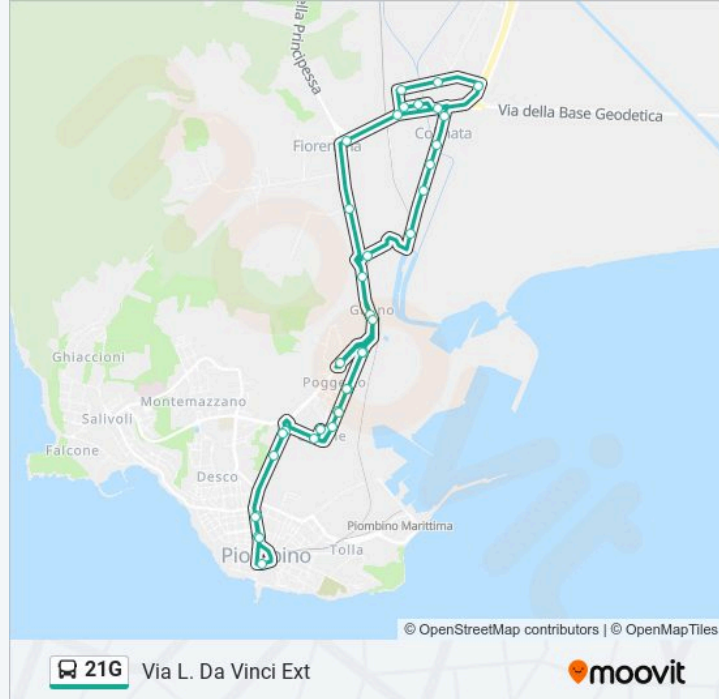

Montegemoli 398

Fiorentina Cavalcaferrovia Nord

Fiorentina Nord

Asca

Gagno Incrocio Terre Rosse

Gagno Ovest

Deposito at Piombino

Capezzuolo Ovest

Poggetto Centro Ovest

Poggetto Alto Ovest

Cotone

Sol Ovest

Viale Unità D'Italia

Nanfi Ovest

Via Della Repubblica Ovest

Via L. Da Vinci Ext

Orari, mappe e fermate della linea bus 21G disponibili in un PDF su moovitapp.com. Usa App Moovit per ottenere tempi di attesa reali, orari di tutte le altre linee o indicazioni passo-passo per muoverti con i mezzi pubblici a Firenze.

© 2024 Moovit - Tutti i diritti riservati