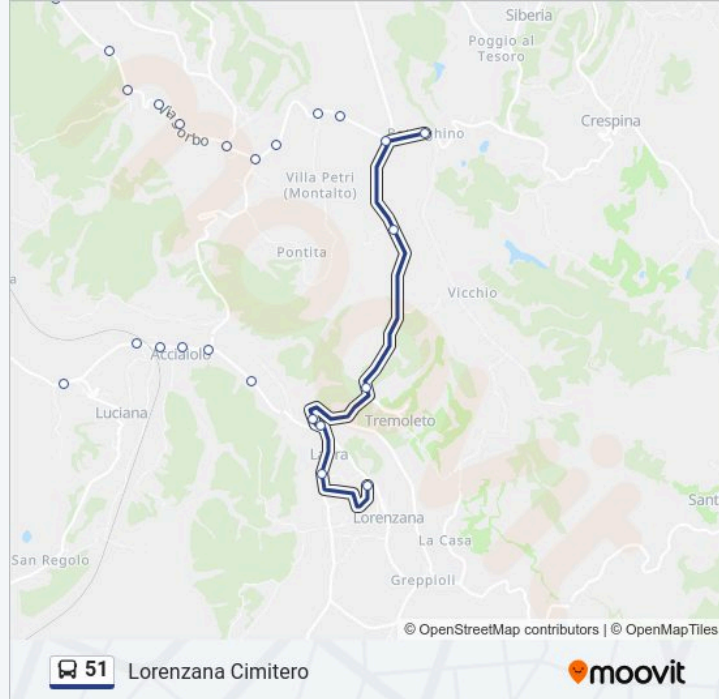

Informazioni sulla linea bus 51

Direzione: Lorenzana Cimitero

Fermate: 22

Durata del tragitto: 19 min

La linea in sintesi:

SP Cucigliana Lorenzana/Sp Tora

Laura

Stabilimento Biasci

Lorenzana Cimitero

Direzione: Orciano

23 fermate

[VISUALIZZA GLI ORARI DELLA LINEA](#)

Collesalvetti Centro

Case Nuove Del Colle

Collesalvetti V.Roma C. Commerciale

Ponte A Santoro

Torretta

Acciaiole V.Della Tora

Bivio Luciana

Acciaiole V.Della Tora 1

Acciaiole

Acciaiole V.Marconi Fr 20

Bivio Acciaiole

Podere Il Termine

Fermate: 23

Durata del tragitto: 31 min

La linea in sintesi:

Ciangherotti Capanne

Lorenzana

Lorenzana C/O Misericordia

Orciano V.Molini A Vento Fr 16

Orciano