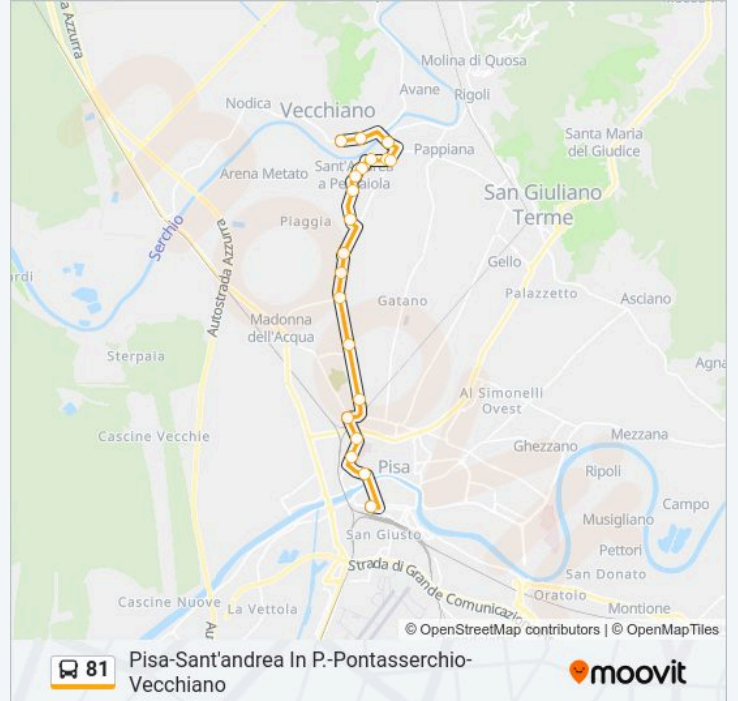

La linea bus 81 (Pisa-Sant'andrea In P.-Pontasserchio-Vecchiano) ha 2 percorsi. Durante la settimana è operativa:

(1) Pontasserchio: 06:45(2) Vecchiano: 13:15 - 14:15

Usa Moovit per trovare le fermate della linea bus 81 più vicine a te e scoprire quando passerà il prossimo mezzo della linea bus 81

Informazioni sulla linea bus 81

Direzione: Pontasserchio

Fermate: 18

Durata del tragitto: 23 min

La linea in sintesi:

Direzione: Vecchiano

20 fermate

[VISUALIZZA GLI ORARI DELLA LINEA](#)

Orari della linea bus 81

Orari di partenza verso Vecchiano:

lunedì	13:15 - 14:15
martedì	13:15 - 14:15
mercoledì	13:15 - 14:15
giovedì	13:15 - 14:15
venerdì	13:15 - 14:15
sabato	13:15 - 14:15
domenica	Non in Servizio

Informazioni sulla linea bus 81

Direzione: Vecchiano

Fermate: 20

Durata del tragitto: 26 min

La linea in sintesi:

V.Vecchianese Distributore

Vecchiano

Orari, mappe e fermate della linea bus 81 disponibili in un PDF su moovitapp.com. Usa App Moovit per ottenere tempi di attesa reali, orari di tutte le altre linee o indicazioni passo-passo per muoverti con i mezzi pubblici a Firenze.