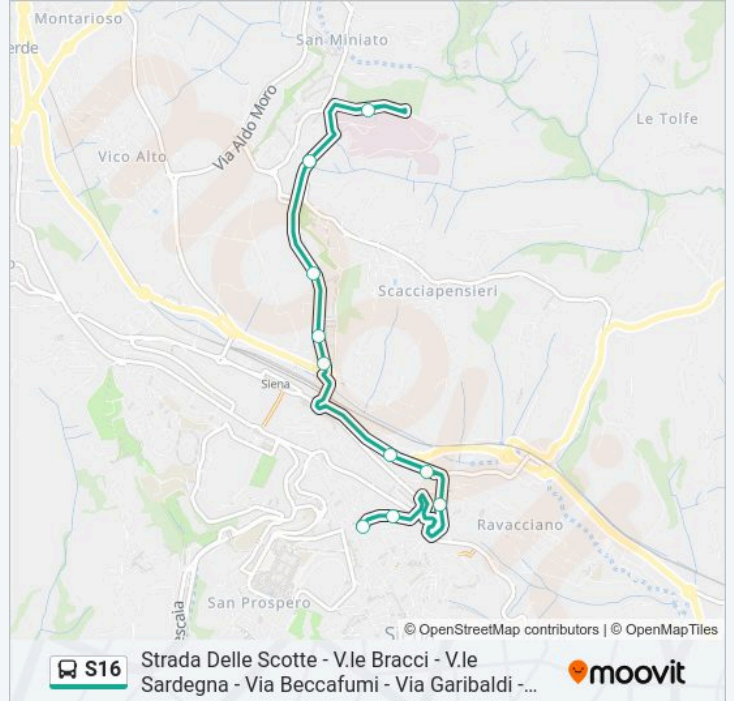

S16

Strada Delle Scotte - V.le Bracci - V.le Sardegna - Via Beccafumi - Via Garibaldi - P.zza Del Sale

Scarica L'App

La linea bus S16 (Strada Delle Scotte - V.le Bracci - V.le Sardegna - Via Beccafumi - Via Garibaldi - P.zza Del Sale) ha 2 percorsi. Durante la settimana è operativa:

Direzione: Piazza Del Sale

10 fermate

[VISUALIZZA GLI ORARI DELLA LINEA](#)

Str. Delle Scotte 4
Mario Bracci
Bracci
Bivio Giuseppe Pietri
Bracci Coop
V Le Sardegna Dir. Ovile
Sardegna 42
Simone Martini
Garibaldi
Piazza Del Sale

Orari della linea bus S16

Orari di partenza verso Piazza Del Sale:

domenica	Non in Servizio
lunedì	07:44 - 20:44
martedì	07:44 - 20:44
mercoledì	07:44 - 20:44
giovedì	07:44 - 20:44
venerdì	07:44 - 20:44
sabato	07:44 - 14:44

Informazioni sulla linea bus S16

Direzione: Piazza Del Sale

Fermate: 10

Durata del tragitto: 13 min

La linea in sintesi:

Direzione: Str. Delle Scotte 4

9 fermate

[VISUALIZZA GLI ORARI DELLA LINEA](#)