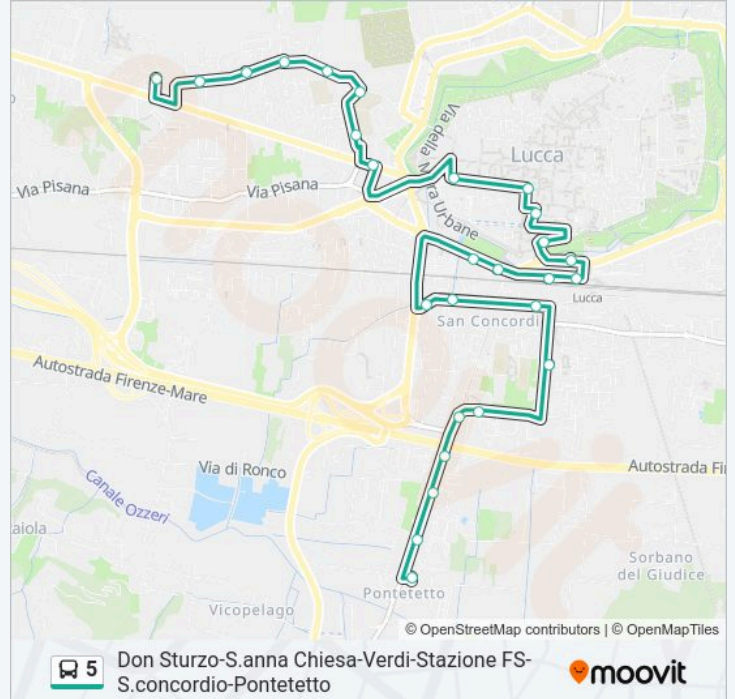

Informazioni sulla linea 5

Direzione: Via Don Sturzo

Fermate: 27

Durata del tragitto: 24 min

La linea in sintesi:

S.Girolamo

Piazza Napoleone

Via Vittorio Emanuele

Sant'Anna Chiesa

Via Delle Rose

Via Delle Rose Ang.Cavalletti

Via Cavalletti Ang.Via Meassino

Via Cavalletti Ang.Tirassegno

Via Vecchi Pardini Traversa II

Via Vecchi Pardini

Via Don Sturzo

Direzione: Via Vittorio Emanuele

19 fermate

[VISUALIZZA GLI ORARI DELLA LINEA](#)

Pontetetto Chiesa

V.Le San Concordio Ang. Giardino

V.Le San Concordio Distr.Esso

San Lazzaro

V.Le San Concordio Ang.Europa

Stazione FS Lucca

Regina Margherita FS

P.Ta San Pietro

S.Girolamo

Piazza Napoleone

Orari della linea 5

Orari di partenza verso Via Vittorio Emanuele:

domenica	Non in Servizio
lunedì	13:39
martedì	13:39
mercoledì	13:39
giovedì	13:39
venerdì	13:39
sabato	13:39