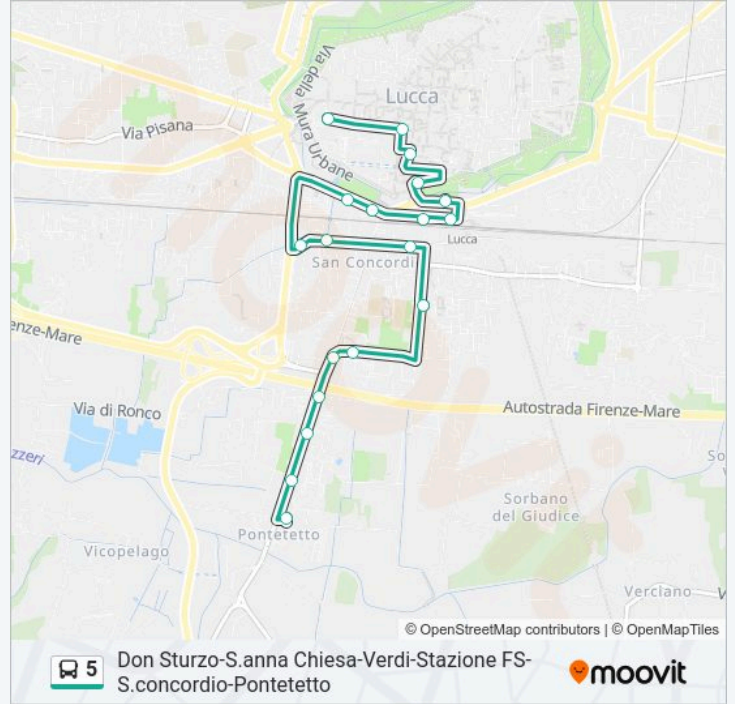

Direzione: Via Vittorio Emanuele

19 fermate

[VISUALIZZA GLI ORARI DELLA LINEA](#)

Pontetetto Chiesa

V.Le San Concordio Ang. Giardino

V.Le San Concordio Distr.Esso

San Lazzaro

V.Le San Concordio Ang.Europa

Via Savonarola

Via Della Formica Ang. Tofanelli

Via Guidiccioni

Bandettini 2

Bandettini 4

Viale Carducci

Viale Carducci

V.Le Cavour Questura

Stazione FS Lucca

Regina Margherita FS

P.Ta San Pietro

S.Girolamo

Piazza Napoleone

Orari della linea 5

Orari di partenza verso Via Vittorio Emanuele:

domenica	Non in Servizio
lunedì	13:39
martedì	13:39
mercoledì	13:39
giovedì	13:39
venerdì	13:39
sabato	13:39

Informazioni sulla linea 5

Direzione: Via Vittorio Emanuele

Fermate: 19

Durata del tragitto: 18 min

La linea in sintesi:

Orari, mappe e fermate della linea 5 disponibili in un PDF su moovitapp.com. Usa App Moovit per ottenere tempi di attesa reali, orari di tutte le altre linee o indicazioni passo-passo per muoverti con i mezzi pubblici a Firenze.