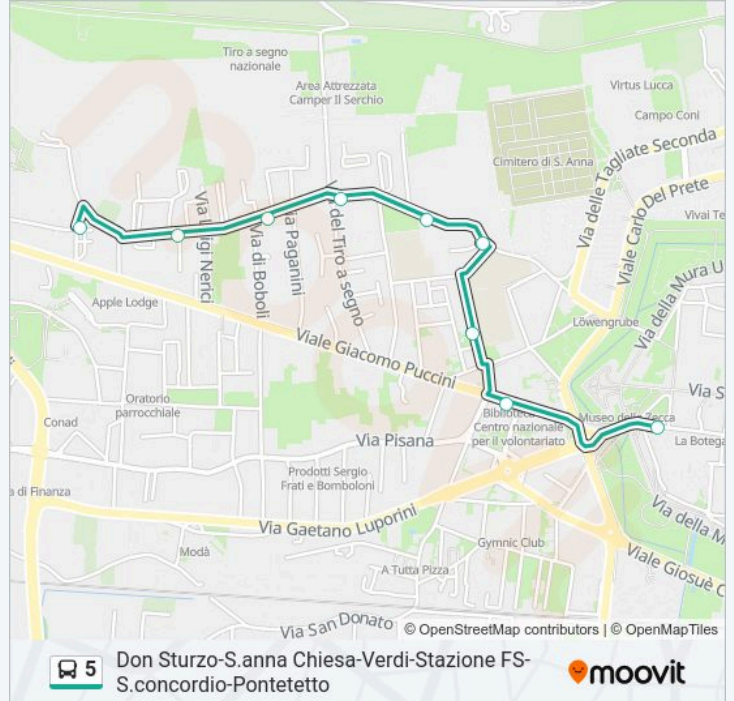

Via Cavalletti Ang.Rose

Via Delle Rose

Sant'Anna Chiesa

Lucca Piazzale Verdi

Orari della linea 5

Orari di partenza verso Lucca Piazzale Verdi:

domenica	Non in Servizio
lunedì	18:15
martedì	18:15
mercoledì	18:15
giovedì	18:15
venerdì	18:15
sabato	18:15

Informazioni sulla linea 5

Direzione: Lucca Piazzale Verdi

Fermate: 9

Durata del tragitto: 14 min

La linea in sintesi:

Direzione: Pontetetto Chiesa

31 fermate

[VISUALIZZA GLI ORARI DELLA LINEA](#)

Informazioni sulla linea 5

Direzione: Via Don Sturzo

Fermate: 27

Durata del tragitto: 24 min

La linea in sintesi:

S.Girolamo

Piazza Napoleone

Via Vittorio Emanuele

Informazioni sulla linea 5

Direzione: Via Vittorio Emanuele

Fermate: 19

Durata del tragitto: 18 min

La linea in sintesi:

Orari, mappe e fermate della linea 5 disponibili in un PDF su moovitapp.com. Usa App Moovit per ottenere tempi di attesa reali, orari di tutte le altre linee o indicazioni passo-passo per muoverti con i mezzi pubblici a Firenze.