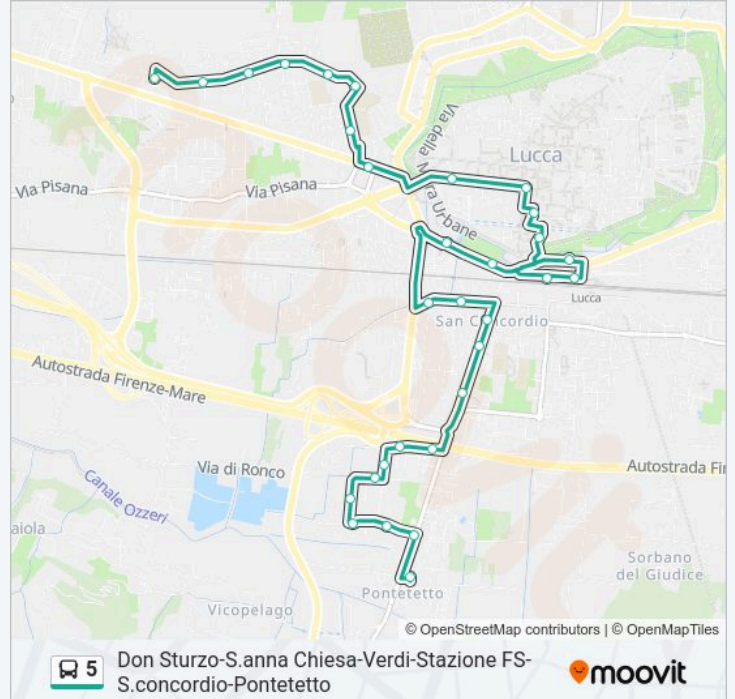

Informazioni sulla linea 5

Direzione: Pontetetto Chiesa

Fermate: 31

Durata del tragitto: 29 min

La linea in sintesi:

Bandettini 3

San Concordio Chiesa

San Concordio 3

San Concordio

Via Ronco Bar

Via Ronco

Via Gardenie

Via Gardenie

Via Gardenie

Via Del Giardino

Via Del Giardino

V.Le San Concordio Ang. Giardino

Pontetetto Chiesa

Direzione: Via Don Sturzo

27 fermate

[VISUALIZZA GLI ORARI DELLA LINEA](#)

Pontetetto Chiesa

V.Le San Concordio Ang. Giardino

V.Le San Concordio Distr.Esso

San Lazzaro

V.Le San Concordio Ang.Europa

Via Savonarola

Via Della Formica Ang. Tofanelli

Via Guidiccioni

Bandettini 2

Bandettini 4

Viale Carducci