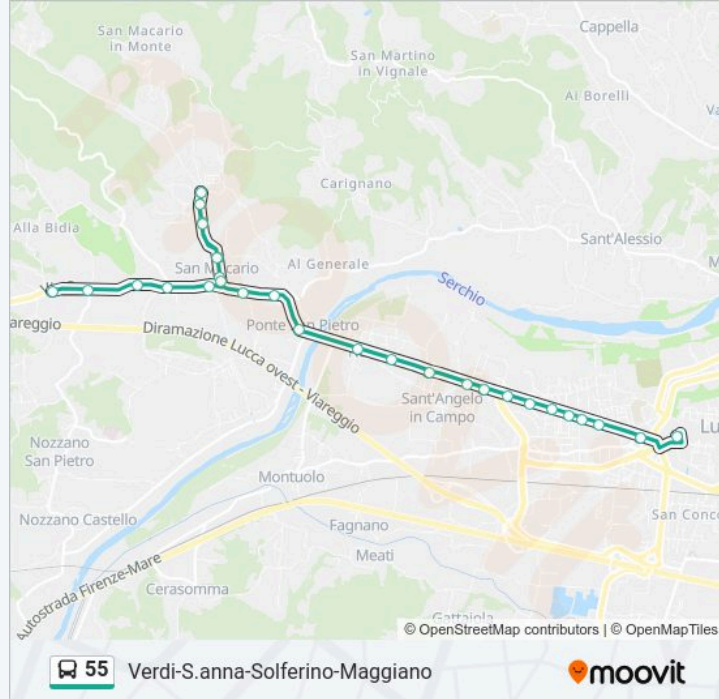

Usa Moovit per trovare le fermate della linea 55 più vicine a te e scoprire quando passerà il prossimo mezzo della linea 55

Direzione: Lucca Piazzale Verdi

29 fermate

[VISUALIZZA GLI ORARI DELLA LINEA](#)

Informazioni sulla linea 55

Direzione: Lucca Piazzale Verdi

Fermate: 29

Durata del tragitto: 20 min

La linea in sintesi:

Puccini 2

Puccini 4

Puccini 6

Puccini 8

Puccini 10

Puccini 12

Sant'Anna Chiesa

Lucca Piazzale Verdi

Direzione: Maggiano Chiesa

39 fermate

[VISUALIZZA GLI ORARI DELLA LINEA](#)

Informazioni sulla linea 55

Direzione: Maggiano Chiesa

Fermate: 39

Durata del tragitto: 25 min

La linea in sintesi:

Solferino

Solferino

Via Gavine Ang.Via Per Corte Pò