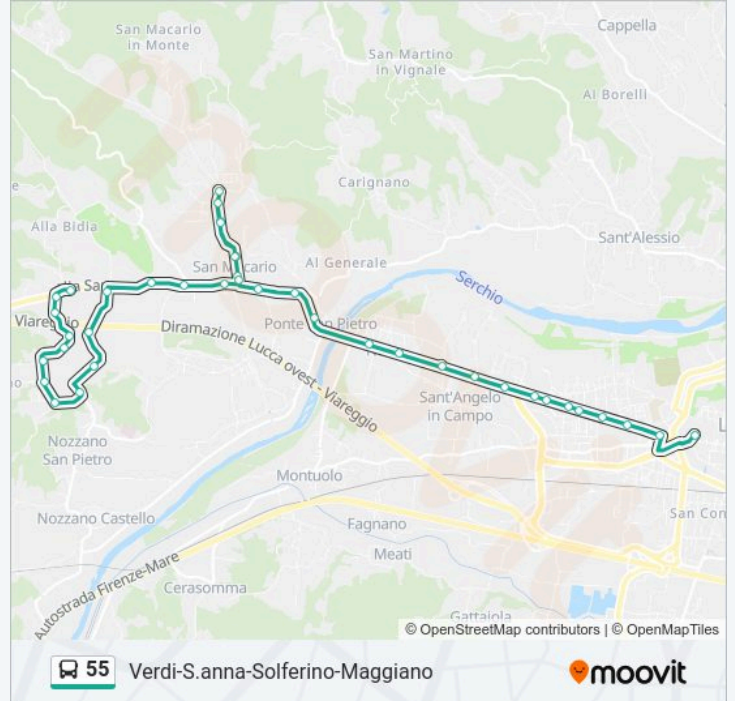

Informazioni sulla linea 55

Direzione: Maggiano Chiesa

Fermate: 39

Durata del tragitto: 25 min

La linea in sintesi:

Solferino

Solferino

Via Gavine Ang.Via Per Corte Pò

Solferino

Via Gavine

Via Gavine Ang.Sarzanese

Vignola

Farneta Sarzanese

Via Sarzanese C.Te Casetta

Via Casenuove Ang.Sarzanese

Via Casenuove C.Te Casanuova

Via Casenuove C.Te Bedini

Via Casenuove Ang.Nozzano

Arliano

Via Arliano Chiesa

Via Arliano Loc.Borghetto

Via Arliano Loc.Cancellieri

Via Arliano Civ.419

Via Arliano Traversa 213

Via Arliano Ang.Sarzanese

Maggiano Chiesa

Orari, mappe e fermate della linea 55 disponibili in un PDF su moovitapp.com. Usa App Moovit per ottenere tempi di attesa reali, orari di tutte le altre linee o indicazioni passo-passo per muoverti con i mezzi pubblici a Firenze.