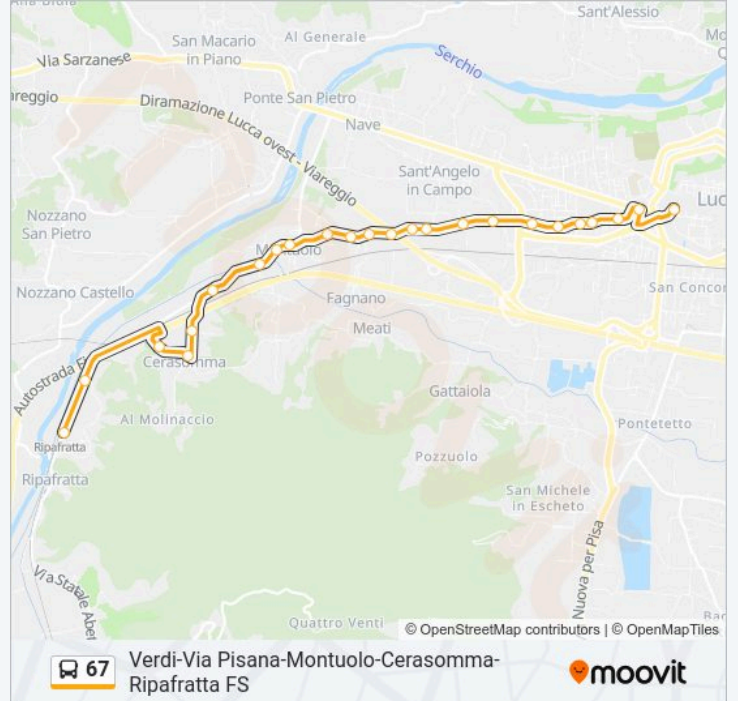

Via Pisana Ang.Muston

Via Pisana Ang.Tonelli

Via Pisana Ang. Einaudi

Via Pisana Civ.1588

Via Pisana Civ.218

Via Pisana Ang.S.Angelo

Via Pisana Rist.Giorgia

Via Pisana Ponte Autostrada

### Informazioni sulla linea 67

**Direzione:** Stazione FS Ripafratta

**Fermate:** 24

**Durata del tragitto:** 17 min

**La linea in sintesi:**

Via Pisana Civ.4877

Via Cerasomma Civ.330

Via Cerasomma Capolinea

Via Cerasomma Cava

Via Pisana Inc.Via Fattori

Stazione FS Ripafratta

Orari, mappe e fermate della linea 67 disponibili in un PDF su [moovitapp.com](https://moovitapp.com). Usa App Moovit per ottenere tempi di attesa reali, orari di tutte le altre linee o indicazioni passo-passo per muoverti con i mezzi pubblici a Firenze.