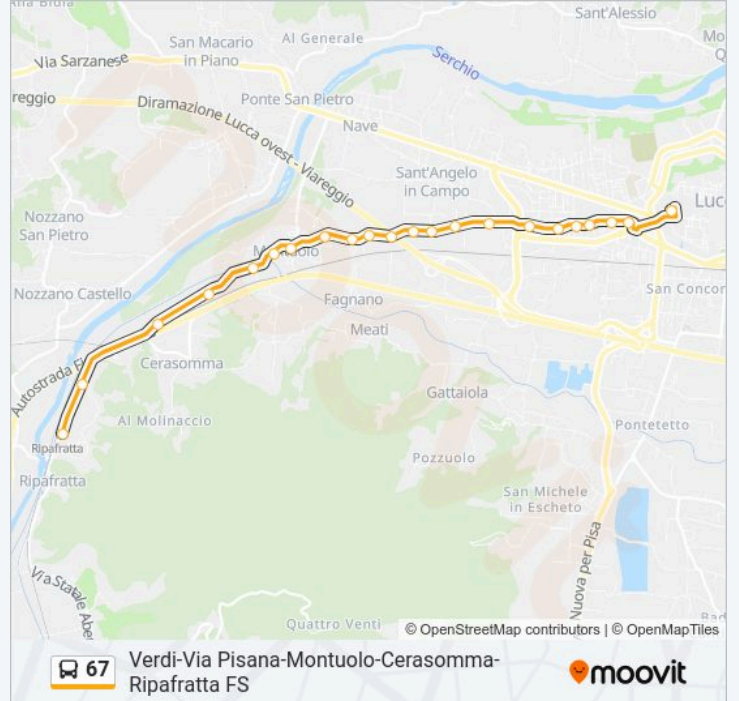

### Informazioni sulla linea 67

**Direzione:** Lucca Piazzale Verdi

**Fermate:** 22

**Durata del tragitto:** 18 min

**La linea in sintesi:**

## Lucca Piazzale Verdi

**Direzione: Stazione FS Ripafratta**

24 fermate

[VISUALIZZA GLI ORARI DELLA LINEA](#)

Lucca Piazzale Verdi

Sant'Anna Chiesa

Via Pisana Distrib. Fina

Via Pisana

Via Pisana Ang.Muston

Via Pisana Ang.Tonelli

Via Pisana Ang. Einaudi

Via Pisana Civ.1588

Via Pisana Civ.218

Via Pisana Ang.S.Angelo

Via Pisana Rist.Giorgia

Via Pisana Ponte Autostrada

### Informazioni sulla linea 67

**Direzione:** Stazione FS Ripafratta

**Fermate:** 24

**Durata del tragitto:** 17 min

**La linea in sintesi:**

Via Pisana Civ.4877

Via Cerasomma Civ.330

Via Cerasomma Capolinea