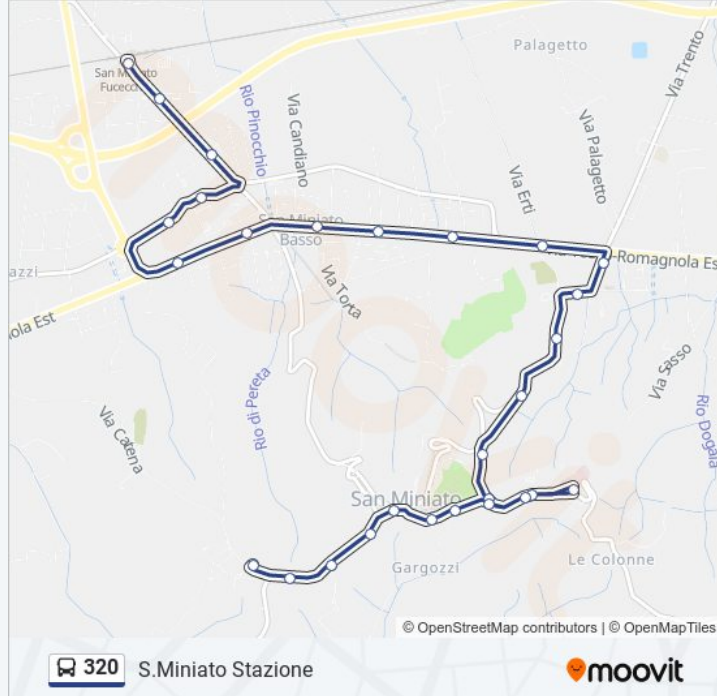

Direzione: S. Miniato Stazione

Fermate: 28

Durata del tragitto: 22 min

La linea in sintesi:

S.Miniato B. V.T.Romagnola 761

S.Miniato B. V.T.Romagnola Case Nuove

S.Miniato V.T.Romagnola Est (Ferramenta)

S.Miniato Basso V.T.Romagnola

S.Miniato B. V.T.Romagnola 387

S.Miniato B. V.Pestalozzi Supermercato

S.Miniato B. V.Codignola

S.Miniato B. V.Le Marconi 100

S.Miniato B. V.Le Marconi

S.Miniato Stazione

Direzione: San Miniato Piazza Eufemi

28 fermate

[VISUALIZZA GLI ORARI DELLA LINEA](#)

S.Miniato Stazione

S.Miniato B. V.Le Marconi

S.Miniato Bv V.Aporti Coop

S.Miniato B. V.Pestalozzi Supermercato

S.Miniato B. V.T.Romagnola (Officina)

S.Miniato Basso V.T.Romagnola

Informazioni sulla linea 320

Direzione: San Miniato Piazza Eufemi

Fermate: 28

Durata del tragitto: 14 min

La linea in sintesi:

S.Miniato V.Maioli

S.Miniato P.za Buonaparte 9

S.Miniato Riposo