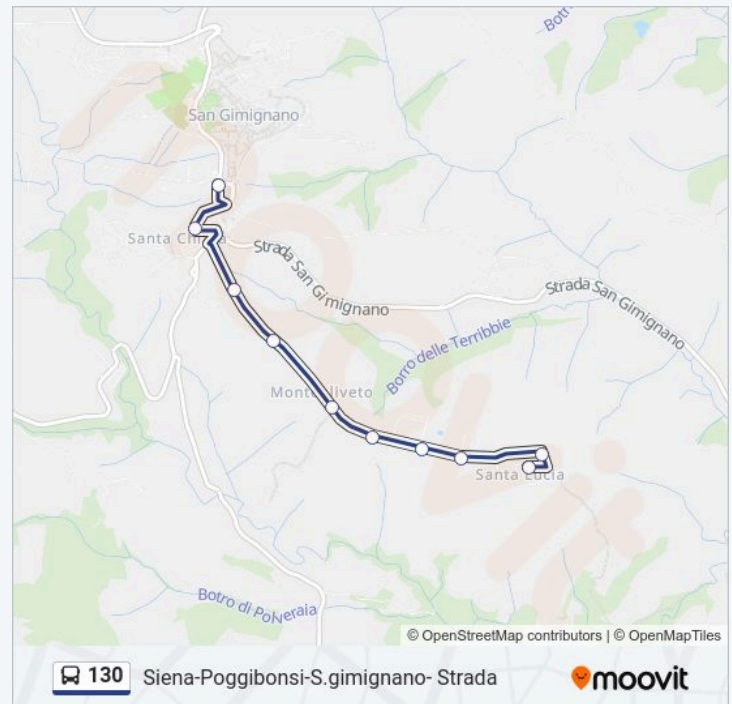

Direzione: Santa Lucia

10 fermate

[VISUALIZZA GLI ORARI DELLA LINEA](#)

Piazzale Montemaggio

Bivio Santa Chiara

Orari della linea 130

Orari di partenza verso Santa Lucia:

domenica	Non in Servizio
lunedì	07:05
martedì	07:05

Monteoliveto - Cortino
Monteoliveto - Maccagli
Monteoliveto
Monteoliveto - Barbiano
Stadio [P5]
Santa Lucia - Il Pino
Santa Lucia Vecchia
Santa Lucia - Via Ghirlandaio

mercoledì	07:05
giovedì	07:05
venerdì	07:05
sabato	07:05

Informazioni sulla linea 130

Direzione: Santa Lucia

Fermate: 10

Durata del tragitto: 5 min

La linea in sintesi:

Direzione: Siena

50 fermate

[VISUALIZZA GLI ORARI DELLA LINEA](#)

Piazzale Montemaggio
Bivio Santa Chiara
Bivio Volterra
Casa Il Poggio
La Lignite Dir Poggibonsi
Ristorante Nisio
Sovestro
Traversa Via Vecchia

Orari della linea 130

Orari di partenza verso Siena:

domenica	Non in Servizio
lunedì	08:10 - 10:40
martedì	08:10 - 10:40
mercoledì	08:10 - 10:40
giovedì	08:10 - 10:40
venerdì	08:10 - 10:40
sabato	08:10 - 10:40