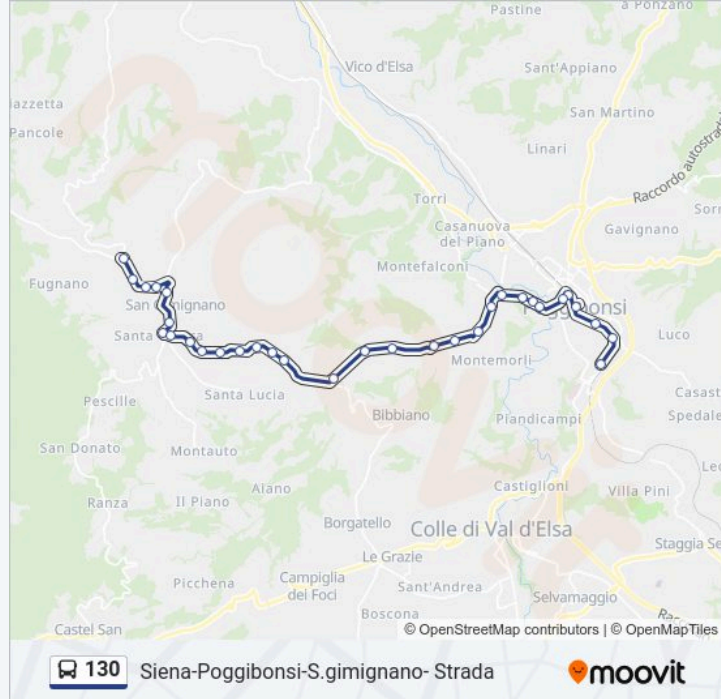

Informazioni sulla linea 130

Direzione: Poggibonsi Scuole Roncalli

Fermate: 32

Durata del tragitto: 31 min

La linea in sintesi:

Inceneritore

Caseificio

Piemonte

Strada Di San Gimignano

Bivio Montelonti

Via San Gimignano (Poggibonsi)

Palagetto

Bivio Giotto

Piazza Matteotti

Largo Gramsci

Poggibonsi FS

Via Senese - Semaforo

Romituzzo Esseeffe

Poggibonsi Scuole Roncalli

Direzione: S.Gimignano

48 fermate

[VISUALIZZA GLI ORARI DELLA LINEA](#)

Siena-Via Tozzi

Rinaldo Franci

Informazioni sulla linea 130

Direzione: S.Gimignano

Fermate: 48

Durata del tragitto: 25 min

La linea in sintesi:

Via Gramsci - Distributore

Castiglioni Basso

Ponte Dell'Armi