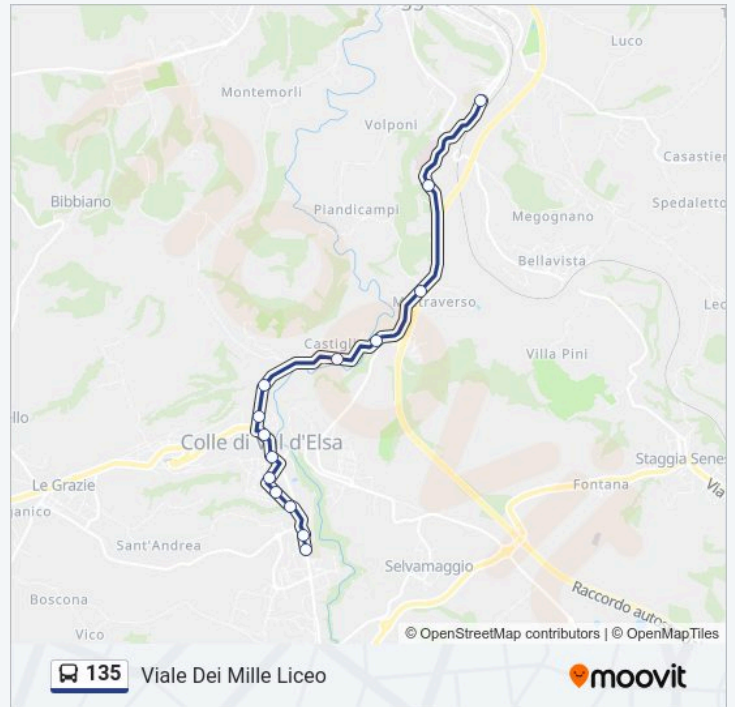

Martiri Della Libertà

V.A.Diaz - Coop

Via Diaz

Viale Dei Mille 15

Viale Dei Mille Liceo

Durata del tragitto: 20 min
La linea in sintesi:

Orari, mappe e fermate della linea 135 disponibili in un PDF su moovitapp.com. Usa App Moovit per ottenere tempi di attesa reali, orari di tutte le altre linee o indicazioni passo-passo per muoverti con i mezzi pubblici a Firenze.

© 2024 Moovit - Tutti i diritti riservati