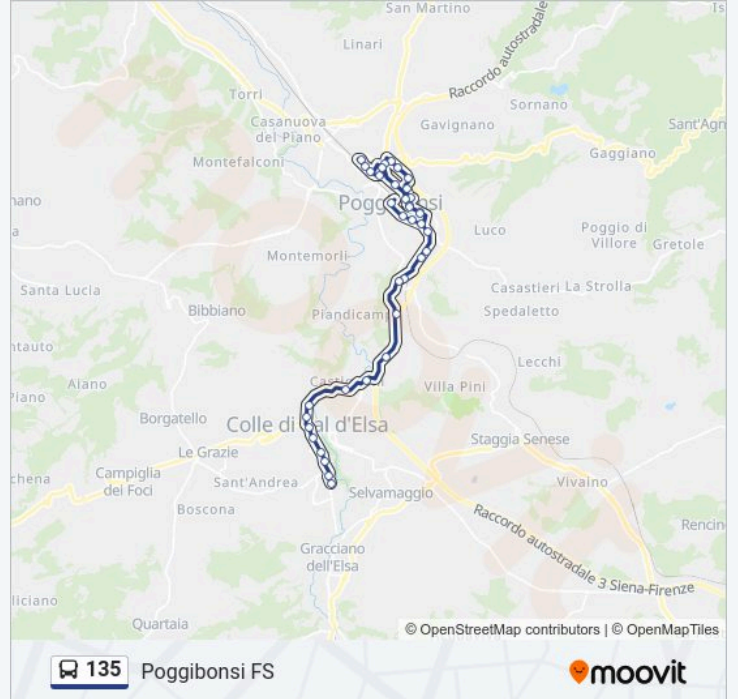

Poggibonsi-Montegrappa

Poggibonsi Montegrappa 30

Colombaio

Via Colombaio Edicola

Via Senese 189

Via Senese - Semaforo

Bivio Mascagni

Poggibonsi FS

Direzione: Viale Dei Mille Liceo

14 fermate

[VISUALIZZA GLI ORARI DELLA LINEA](#)

Poggibonsi Scuole Roncalli

Campostaggia

Bivio Pian Di Campi

Ponte Dell'Armi

Castiglioni Basso

Loc. Vallebuona Dir. Colle Val D'Elsa

Colle V. Elsa Distr. Api

La Fabbrichina

Colle V.Elsa (V.Bilenchi)

Orari della linea 135

Orari di partenza verso Viale Dei Mille Liceo:

domenica	Non in Servizio
lunedì	08:00
martedì	08:00
mercoledì	08:00
giovedì	08:00
venerdì	08:00
sabato	08:00

Informazioni sulla linea 135

Direzione: Viale Dei Mille Liceo

Fermate: 14

Martiri Della Libertà

V.A.Diaz - Coop

Via Diaz

Viale Dei Mille 15

Viale Dei Mille Liceo