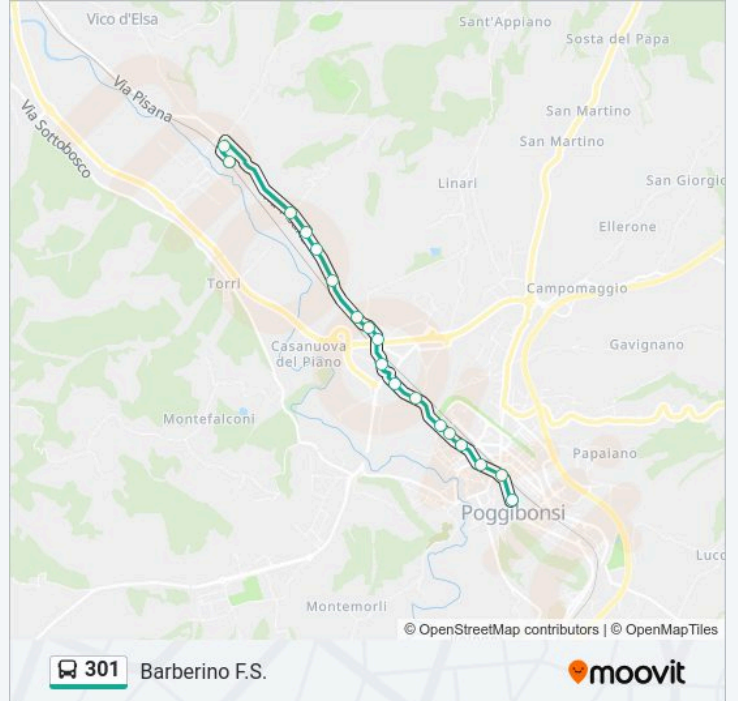

Barberino F.S.

Scarica L'App

La linea 301 (Barberino F.S.) ha 4 percorsi. Durante la settimana è operativa:

(1) Barberino F.S.: 17:55(2) Cusona: 16:45(3) Poggibonsi FS: 17:10(4) Poggibonsi Scuole Roncalli: 18:05

Usa Moovit per trovare le fermate della linea 301 più vicine a te e scoprire quando passerà il prossimo mezzo della linea 301

Direzione: Barberino F.S.

18 fermate

[VISUALIZZA GLI ORARI DELLA LINEA](#)

Poggibonsi FS
Largo Gramsci
Via XX Settembre
Via Pisana 85
Via Pisana 104
Via Pisana Distr.Chevron-
Bv. Strada Di Chiano
Le Lame
Via Pisana Stampi Bazzetta-
Via Pisana B.O Seven Italia
Via Pisana Conc.Biticchi
Via Pisana B.O Linari-
Via Pisana Mobil Super-
Via Pisana Lampadari Arcoba
Via Pisana Stab.Came-
Bv.Treppie' (Toscomarmi)
Via Della Stazione
Barberino F.S.

Direzione: Barberino F.S.

Fermate: 18

Durata del tragitto: 10 min

La linea in sintesi:

Direzione: Cusona

23 fermate

[VISUALIZZA GLI ORARI DELLA LINEA](#)

- Poggibonsi FS
- Largo Gramsci
- Via XX Settembre
- Via Pisana 85
- Via Pisana 104
- Via Pisana Distr.Chevron-
- Bv. Strada Di Chiano
- Le Lame
- Via Pisana Stampi Bazzetta-
- Via Pisana B.O Seven Italia
- Via Pisana Conc.Biticchi
- Via Pisana B.O Linari-
- Via Pisana Mobil Super-
- Via Pisana Lampadari Arcoba
- Via Pisana Stab.Came-
- Bv.Treppie' (Toscomarmi)
- Via Della Stazione
- Barberino F.S.

Informazioni sulla linea 301

Direzione: Poggibonsi FS

Fermate: 26

Durata del tragitto: 20 min

La linea in sintesi:

Via Porta Pia

Via Volturno 52

Spartaco Lavagnini 41