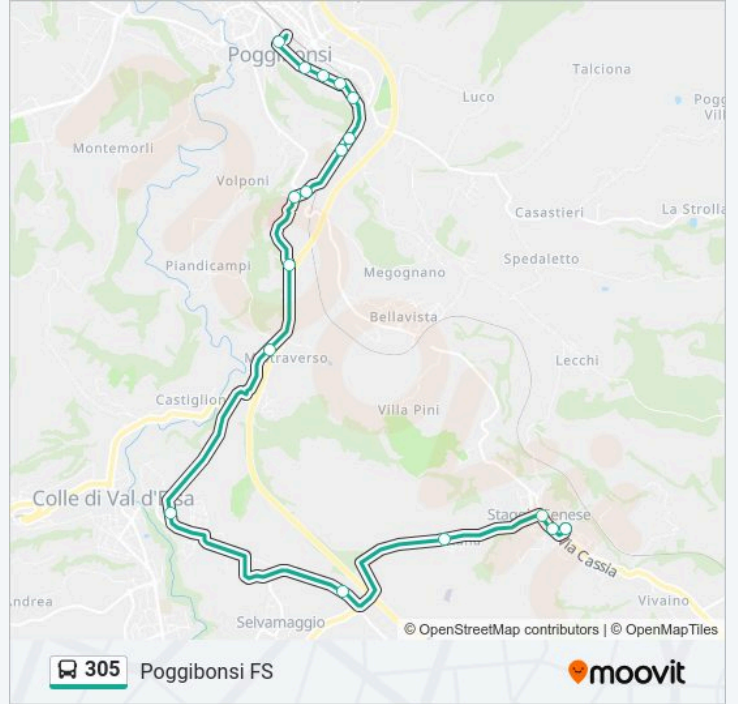

Poggibonsi FS

Scarica L'App

La linea 305 Poggibonsi FS ha una destinazione. Durante la settimana è operativa:

(1) Poggibonsi FS: 15:40

Usa Moovit per trovare le fermate della linea 305 più vicine a te e scoprire quando passerà il prossimo mezzo della linea 305

Direzione: Poggibonsi FS

17 fermate

[VISUALIZZA GLI ORARI DELLA LINEA](#)

Staggia
Staggia Senese
Via Romana 103
Fontana
Belvedere Hotel
Via Piemonte
Maltraverso (Verso Pogg.)
Campostaggia
Ospedale Val D'Elsa
Bivio San Lucchese
Calcinaia Opp.Scuola Ronc
La Magione
Romituzzo
Via Senese 189
Via Senese - Semaforo
Bivio Mascagni
Poggibonsi FS

Orari della linea 305

Orari di partenza verso Poggibonsi FS:

domenica	Non in Servizio
lunedì	15:40
martedì	15:40
mercoledì	15:40
giovedì	15:40
venerdì	15:40
sabato	15:40

Informazioni sulla linea 305

Direzione: Poggibonsi FS

Fermate: 17

Durata del tragitto: 20 min

La linea in sintesi:

Orari, mappe e fermate della linea 305 disponibili in un PDF su moovitapp.com. Usa App Moovit per ottenere tempi di attesa reali, orari di tutte le altre linee o indicazioni passo-passo per muoverti con i mezzi pubblici a Firenze.