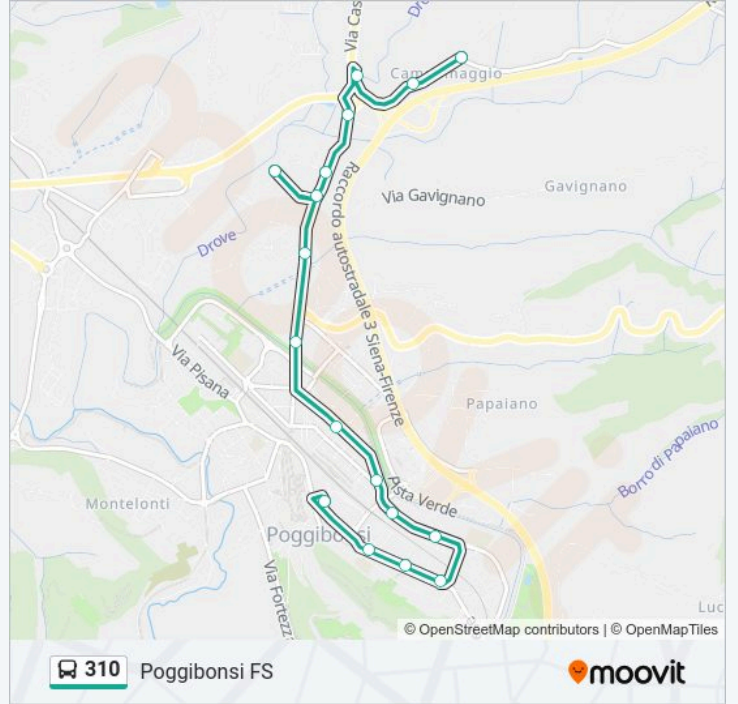

Biv.S.Giorgio

Scarica L'App

La linea 310 (Biv.S.Giorgio) ha 2 percorsi. Durante la settimana è operativa:

(1) Biv.S.Giorgio: 17:30(2) Poggibonsi FS: 17:42

Usa Moovit per trovare le fermate della linea 310 più vicine a te e scoprire quando passerà il prossimo mezzo della linea 310

Direzione: Biv.S.Giorgio

Fermate: 15

Durata del tragitto: 12 min

La linea in sintesi:

Direzione: Poggibonsi FS

17 fermate

[VISUALIZZA GLI ORARI DELLA LINEA](#)

Biv.S.Giorgio

Direzione: Poggibonsi FS

Fermate: 17

Durata del tragitto: 13 min

La linea in sintesi:

Orari, mappe e fermate della linea 310 disponibili in un PDF su moovitapp.com. Usa App Moovit per ottenere tempi di attesa reali, orari di tutte le altre linee o indicazioni passo-passo per muoverti con i mezzi pubblici a Firenze.