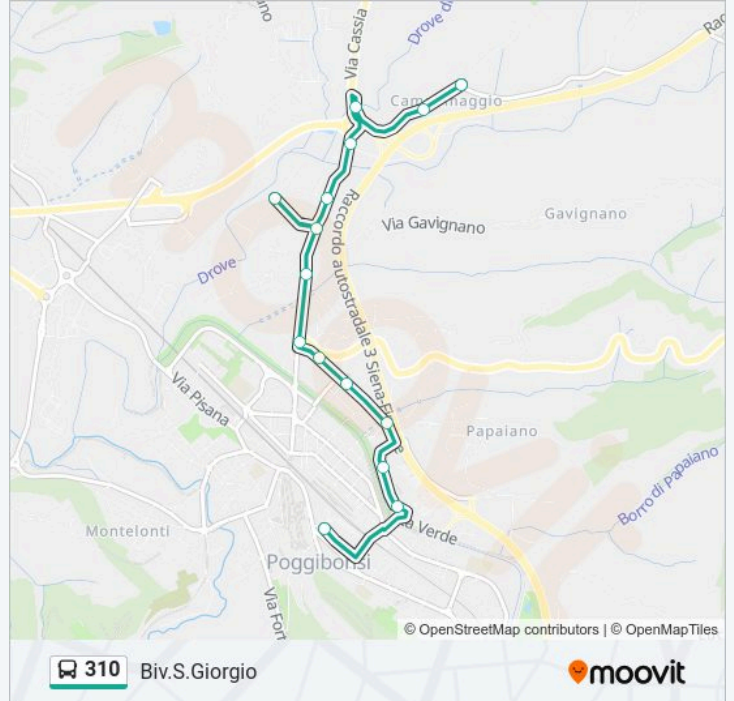

Biv.S.Giorgio

Scarica L'App

La linea 310 (Biv.S.Giorgio) ha 2 percorsi. Durante la settimana è operativa:

(1) Biv.S.Giorgio: 17:30(2) Poggibonsi FS: 17:42

Usa Moovit per trovare le fermate della linea 310 più vicine a te e scoprire quando passerà il prossimo mezzo della linea 310

Direzione: Biv.S.Giorgio

15 fermate

[VISUALIZZA GLI ORARI DELLA LINEA](#)

Poggibonsi FS
Poggibonsi-Esso
Salceto 3
Via Borgaccio N.123
Poggibonsi-Borgaccio
Via Borgaccio 19
Poggibonsi Alcide
Via Monterosa
Pancole
Z.I.Drove - Via Tevere
V.Cassia Volentieri-
Ss.N 2 Poggibosi Dir.Tav.
Bv. S.Giorgio
Zani Cucine
Biv.S.Giorgio

Orari della linea 310

Orari di partenza verso Biv.S.Giorgio:

domenica	Non in Servizio
lunedì	17:30
martedì	17:30
mercoledì	17:30
giovedì	17:30
venerdì	17:30
sabato	Non in Servizio

Informazioni sulla linea 310

Direzione: Biv.S.Giorgio

Fermate: 15

Durata del tragitto: 12 min

La linea in sintesi:

Direzione: Poggibonsi FS

17 fermate

[VISUALIZZA GLI ORARI DELLA LINEA](#)

Biv.S.Giorgio