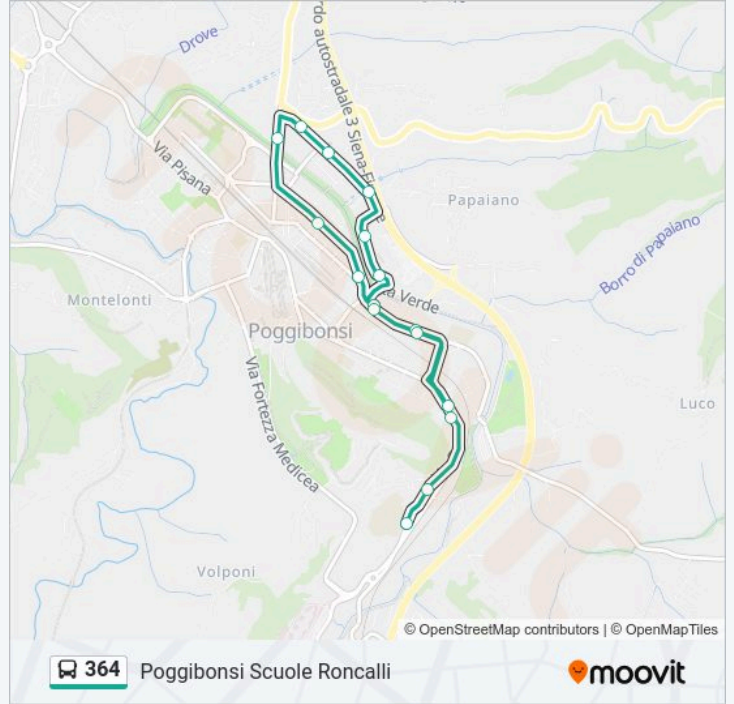

Poggibonsi Scuole Roncalli

Scarica L'App

La linea 364 Poggibonsi Scuole Roncalli ha una destinazione. Durante la settimana è operativa:

(1) Poggibonsi Scuole Roncalli: 07:52

Usa Moovit per trovare le fermate della linea 364 più vicine a te e scoprire quando passerà il prossimo mezzo della linea 364

Direzione: Poggibonsi Scuole Roncalli

16 fermate

[VISUALIZZA GLI ORARI DELLA LINEA](#)

Romituzzo
Colombaio Opposto Edicola
Colombaio
Poggibonsi-Esso
Salceto 3
Via Borgaccio N.123
Poggibonsi-Borgaccio
Via Borgaccio 19
Via Marconi 183
Poggibonsi-Montegrappa
Poggibonsi Montegrappa 30
Colombaio
Via Colombaio Edicola
Romituzzo Esseeffe
Boccarili
Poggibonsi Scuole Roncalli

Orari della linea 364

Orari di partenza verso Poggibonsi Scuole Roncalli:

domenica	Non in Servizio
lunedì	07:52
martedì	07:52
mercoledì	07:52
giovedì	07:52
venerdì	07:52
sabato	07:52

Informazioni sulla linea 364

Direzione: Poggibonsi Scuole Roncalli

Fermate: 16

Durata del tragitto: 8 min

La linea in sintesi:

Orari, mappe e fermate della linea 364 disponibili in un PDF su moovitapp.com. Usa App Moovit per ottenere tempi di attesa reali, orari di tutte le altre linee o indicazioni passo-passo per muoverti con i mezzi pubblici a Firenze.