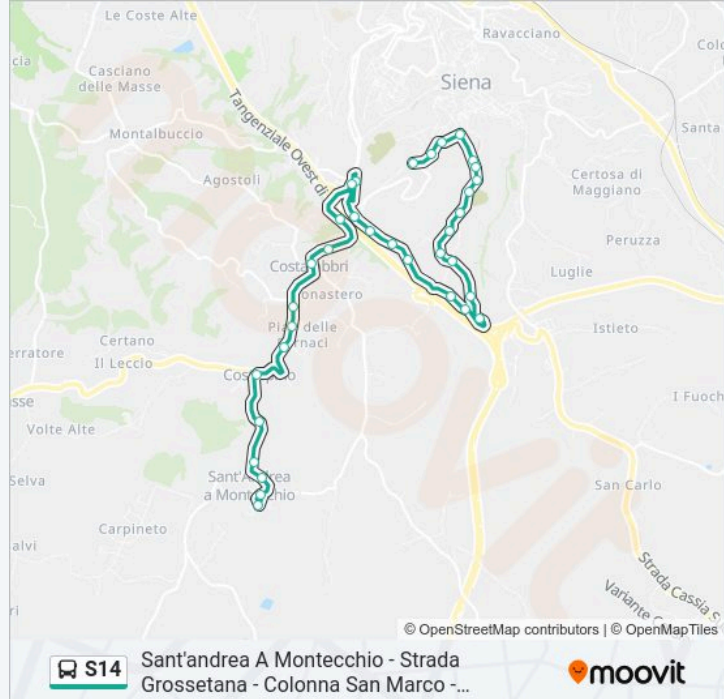

Informazioni sulla linea S14

Direzione: Porta San Marco

Fermate: 34

Durata del tragitto: 27 min

La linea in sintesi:

Parcheggio Tufi 1

Tufi 55

Bivio Mandorlo

Tufi

Vecchia Dei Tufi

Tufi 18

Cimitero

Misericordia

Porta Tufi

Mattioli

S.Agostino

Santa Lucia (Siena)

Pozzo Di San Marco

Porta San Marco

Direzione: Vignali

32 fermate

[VISUALIZZA GLI ORARI DELLA LINEA](#)

Porta San Marco

Sperandie

Santa Lucia

Cerchia

Mattioli

Porta Tufi

Misericordia

Cimitero

Tufi 18

Vecchia Tufi