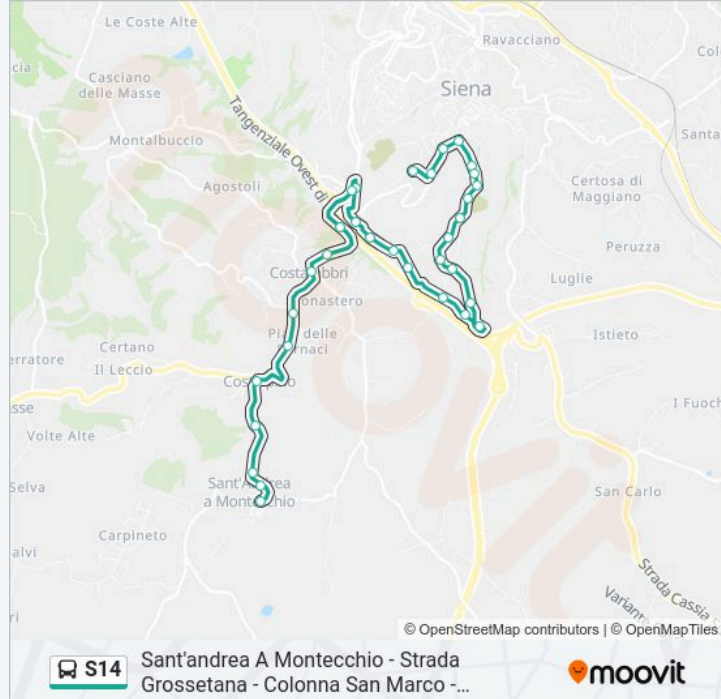

Informazioni sulla linea S14

Direzione: Vignali

Fermate: 32

Durata del tragitto: 26 min

La linea in sintesi:

Bivio Cipresso

Massetana Distributore

Massetana Negozi

Massetana Romana

Strada Massetana

Colonna San Marco

Colonna San Marco

Bivio Tinello

Le Cannelle

Costafabri

La Pellegrina

Pian Delle Fornaci

Costalpino

Tabernacolo

Circolo Sant'Andrea

Vittorio Bardini

Vignali

Orari, mappe e fermate della linea S14 disponibili in un PDF su moovitapp.com. Usa App Moovit per ottenere tempi di attesa reali, orari di tutte le altre linee o indicazioni passo-passo per muoverti con i mezzi pubblici a Firenze.

© 2024 Moovit - Tutti i diritti riservati