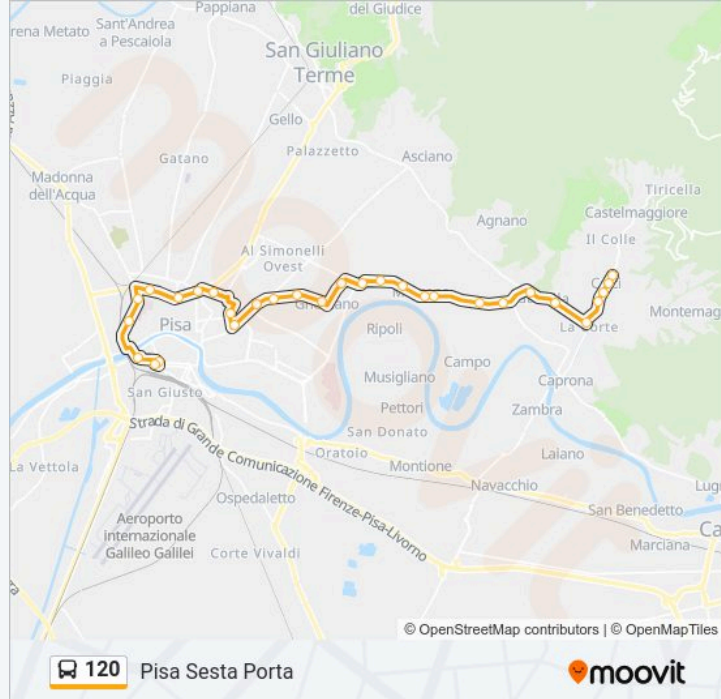

Informazioni sulla linea 120

Direzione: Pisa Sesta Porta

Fermate: 30

Durata del tragitto: 38 min

La linea in sintesi:

V.Prov.Calcesana 37

V.Prov.Calcesana 9

La Fontina Fr 22

Stampace

Pisa - P.za Sant'Antonio

Pisa Sesta Porta

Orari, mappe e fermate della linea 120 disponibili in un PDF su moovitapp.com. Usa App Moovit per ottenere tempi di attesa reali, orari di tutte le altre linee o indicazioni passo-passo per muoverti con i mezzi pubblici a Firenze.