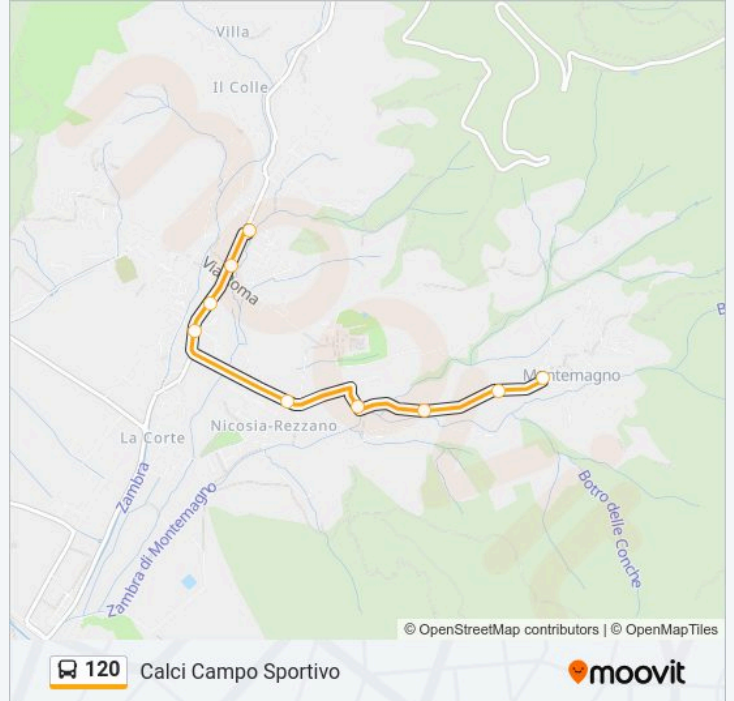

Direzione: Calci Campo Sportivo

Fermate: 9

Durata del tragitto: 8 min

La linea in sintesi:

Direzione: Montemagno

31 fermate

[VISUALIZZA GLI ORARI DELLA LINEA](#)

- Pisa Sesta Porta
- Fermi 1
- Bonanno 1
- Piazza Dei Miracoli
- Pisa V.C.Matilde I.T.I.S.
- V. Brennero Bagni Nerone
- V.Brennero San Zeno
- V.V.Veneto Arpat
- Battelli 4
- Via San Giovanni Bosco
- Garibaldi 1
- Volpi - Cnr
- V.Calcesana Fr V.Spaventa
- V.Prov.Calcesana 86
- Ghezzano
- V.Prov.Calcesana Fr 240
- V.Prov.Calcesana 264
- V.Calcesana Fr 279

Informazioni sulla linea 120

Direzione: Pisa Sesta Porta

Fermate: 30

Durata del tragitto: 38 min

La linea in sintesi:

V.Prov.Calcesana 37

V.Prov.Calcesana 9

La Fontina Fr 22