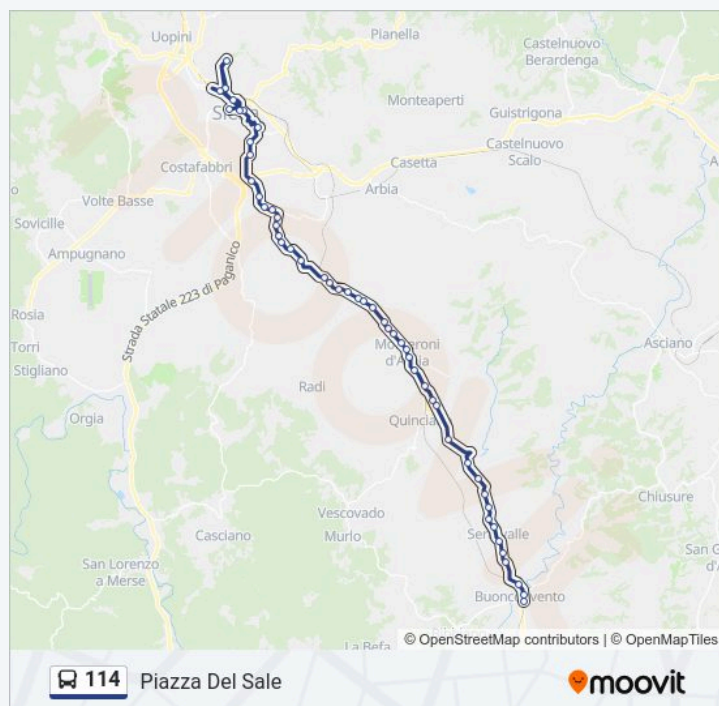

Informazioni sulla linea 114

Direzione: Montalcino

Fermate: 22

Durata del tragitto: 25 min

La linea in sintesi:

Direzione: Piazza Del Sale

51 fermate

[VISUALIZZA GLI ORARI DELLA LINEA](#)

- Buonconvento
- Consorzio Agrario

Orari della linea 114

Orari di partenza verso Piazza Del Sale:

domenica	Non in Servizio
lunedì	18:50
martedì	18:50

Cimitero Buonconvento
Pod. Santo Stefano
Serravalle Pod. S. Carlo
Poggiarello Bigazzi
Bv. Serravalle
Ponte D'Arbia
Bv. Pianino
Bv. Della Chiocciola
Pontepiani
Pod. Sant'Eurosia
Curiano Bivio Casale
Bv. Strada Del Piano
Lucignano D'Arbia
Fabbrini
Piero Gobetti
Monteroni D'Arbia
Mulino Berni
Via Siena
Cimitero
Cassia Nord
Bivio Cuna
More Di Cuna
Borgo Di Tressa
Ponte A Tressa
Cassia Sud 279
Torre Di Essiccazione
Cassia Sud 352
Isola D'Arbia
Cassia Sud
Colle Di Malamerenda
Bivio Radi
Cassia Sud 158

mercoledì	18:50
giovedì	18:50
venerdì	18:50
sabato	Non in Servizio

Informazioni sulla linea 114

Direzione: Piazza Del Sale

Fermate: 51

Durata del tragitto: 55 min

La linea in sintesi:

Cassia Sud 161

Le Fornaci

Cassia Sud 125

Belvedere

Coroncina

Fornace Vecchia

Valli

Bivio Gigli

Porta Pispini

Risalita San Francesco