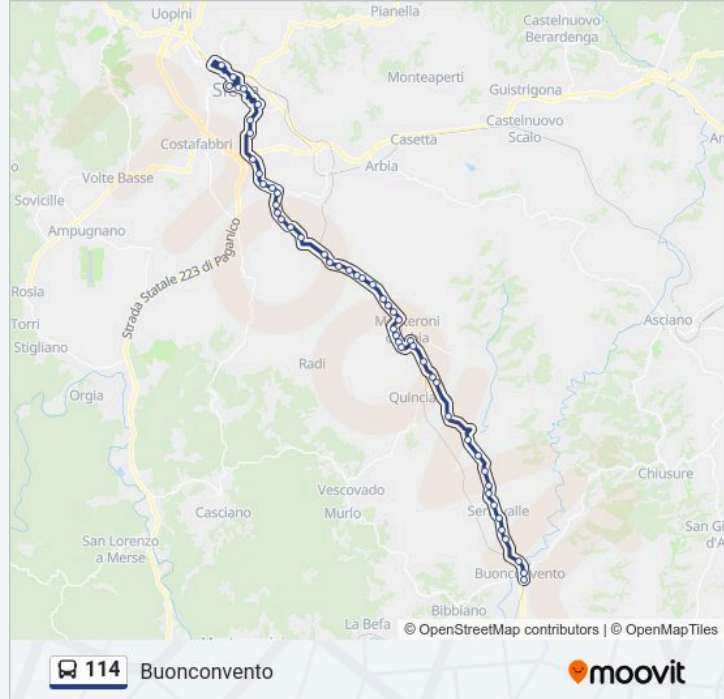

Giovanni XXIII

Monteroni - V.Kennedy

Fratelli Rosselli

Piazza Gramsci

Monteroni

Bivio Gabetti

Stabilimento Fabbrini

Lucignano D'Arbia

Bv. Strada Del Piano

Curiano Bivio Casale

Pod. Sant'Eurosia

Pontepiani

Bv. Della Chiocciola

Bv. Pianino

Ponte D'Arbia

Bv. Serravalle

Poggiarello Bigazzi

Serravalle Pod. S.Carlo

Pod. Santo Stefano

Cimitero Buonconvento

Consorzio Agrario

Buonconvento

Direzione: Montalcino

22 fermate

Informazioni sulla linea 114

Direzione: Montalcino

Fermate: 22

Durata del tragitto: 25 min

La linea in sintesi:

Direzione: Piazza Del Sale

51 fermate

[VISUALIZZA GLI ORARI DELLA LINEA](#)