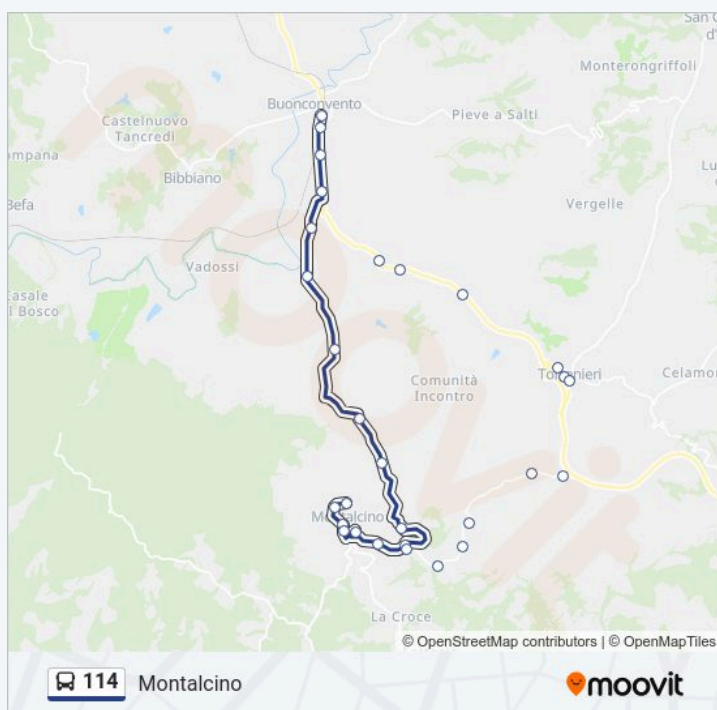

Orari della linea 114

Orari di partenza verso Montalcino:

domenica	Non in Servizio
lunedì	17:50 - 21:50
martedì	17:50 - 21:50
mercoledì	17:50 - 21:50
giovedì	17:50 - 21:50
venerdì	17:50 - 21:50
sabato	Non in Servizio

Informazioni sulla linea 114

Direzione: Montalcino

Fermate: 22

Durata del tragitto: 25 min

La linea in sintesi:

Direzione: Piazza Del Sale

51 fermate

[VISUALIZZA GLI ORARI DELLA LINEA](#)

- Buonconvento
- Consorzio Agrario

Orari della linea 114

Orari di partenza verso Piazza Del Sale:

domenica	Non in Servizio
lunedì	18:50
martedì	18:50

Cimitero Buonconvento
Pod. Santo Stefano
Serravalle Pod. S. Carlo
Poggiarello Bigazzi
Bv. Serravalle
Ponte D'Arbia
Bv. Pianino
Bv. Della Chiocciola
Pontepiani
Pod. Sant'Eurosia
Curiano Bivio Casale
Bv. Strada Del Piano
Lucignano D'Arbia
Fabbrini
Piero Gobetti
Monteroni D'Arbia
Mulino Berni
Via Siena
Cimitero
Cassia Nord
Bivio Cuna
More Di Cuna
Borgo Di Tressa
Ponte A Tressa
Cassia Sud 279
Torre Di Essiccazione
Cassia Sud 352
Isola D'Arbia
Cassia Sud
Colle Di Malamerenda
Bivio Radi
Cassia Sud 158

mercoledì	18:50
giovedì	18:50
venerdì	18:50
sabato	Non in Servizio

Informazioni sulla linea 114

Direzione: Piazza Del Sale

Fermate: 51

Durata del tragitto: 55 min

La linea in sintesi:

Cassia Sud 161

Le Fornaci