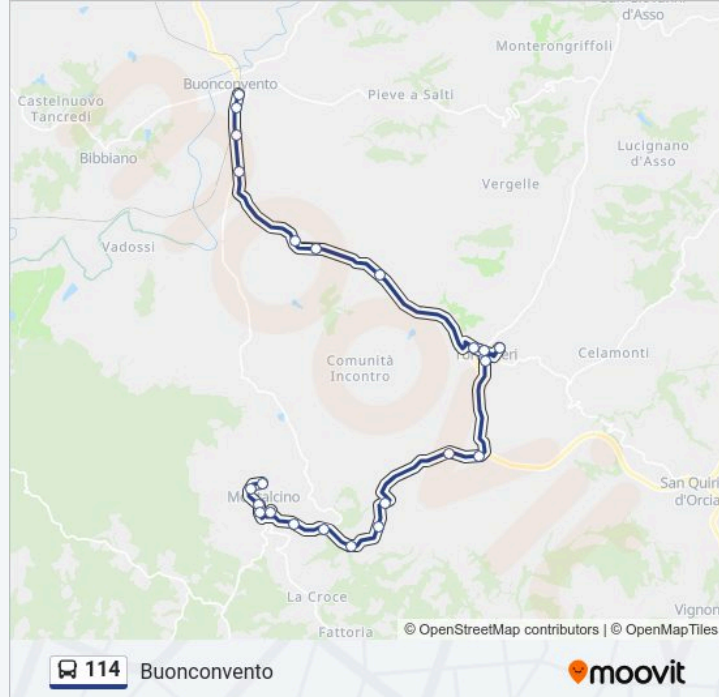

Informazioni sulla linea 114

Direzione: Buonconvento

Fermate: 23

Durata del tragitto: 30 min

La linea in sintesi:

Dante Alighieri

Buonconvento

Direzione: Buonconvento

51 fermate

[VISUALIZZA GLI ORARI DELLA LINEA](#)

Piazza Del Sale

Siena Autostazione

V Le Sardegna Dir. Ovile

Porta Ovile

Risalita San Francesco

Porta Pispini

Informazioni sulla linea 114

Direzione: Buonconvento

Fermate: 51

Durata del tragitto: 40 min

La linea in sintesi:

Isola D'Arbia

Isola D'Arbia

Torre Di Essiccazione

Informazioni sulla linea 114

Direzione: Montalcino

Fermate: 22

Durata del tragitto: 25 min

La linea in sintesi:

Direzione: Piazza Del Sale

51 fermate

[VISUALIZZA GLI ORARI DELLA LINEA](#)