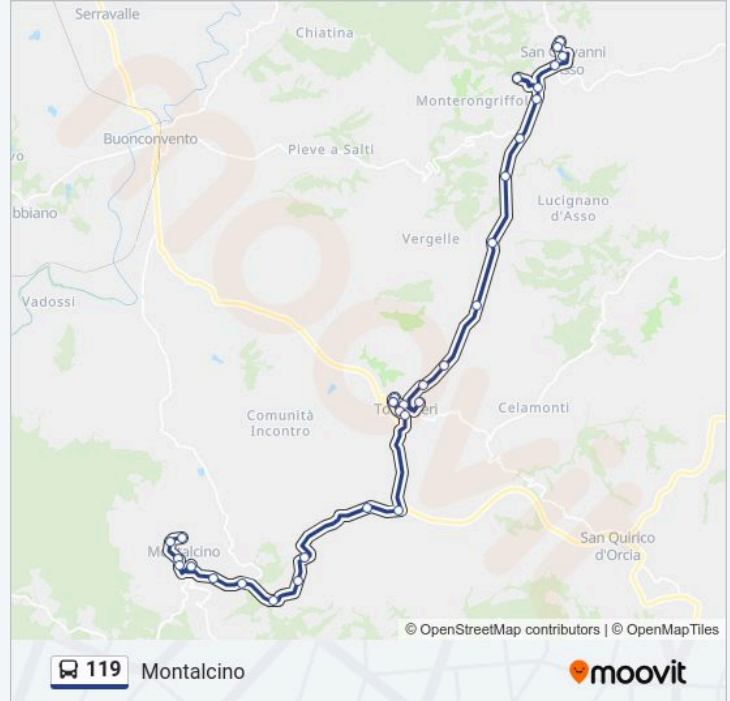

Fermate: 32

Durata del tragitto: 39 min

La linea in sintesi:

Str.P.Dei Monti Km 29,600

Casanova Di Neri

Bv. La Rasina

Bv. S.Filippo

I Colli

Montalcino Vigili Del Fuo

Porta Cerbara

Montalcino Fortezza

Montalcino Staz.Di Serviz

Viale Strozzi [P]

Montalcino

Direzione: Montisi

36 fermate

[VISUALIZZA GLI ORARI DELLA LINEA](#)

S.Quirico Via Dei Fossi

Scuole

Via Matteotti

S.Quirico V.S.Di Pietro

S.Quirico V.S.Di Pietro

Torrenieri C.Elettrica

Torrenieri Fs.

Informazioni sulla linea 119

Direzione: Montisi

Fermate: 36

Durata del tragitto: 35 min

La linea in sintesi:

Bv. Monterongrifoli

Bv. Ferrano

Traversa Dei Monti