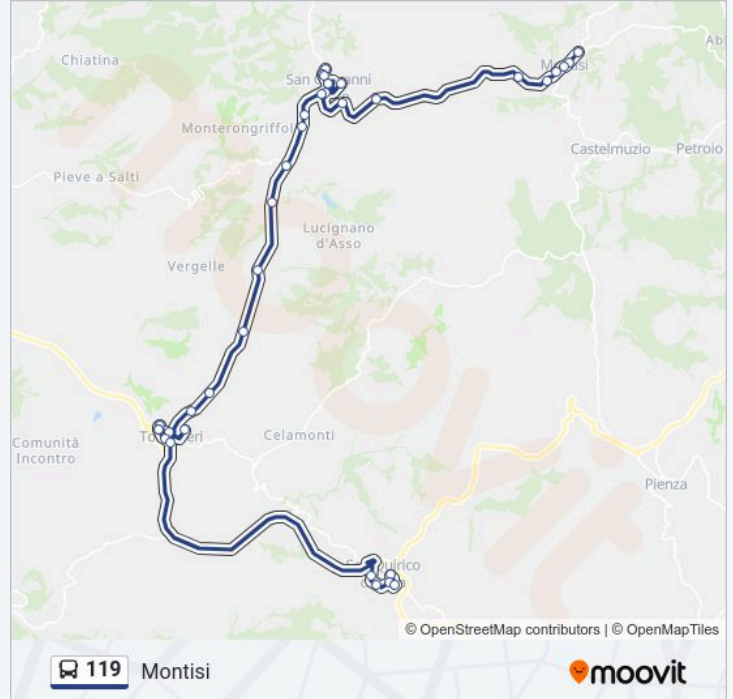

Bv. Monterongrifoli

Bv. Ferrano

Traversa Dei Monti

S.Giovanni D'Asso F.S.

San Giovanni D'Asso

S G.D'Asso Scuole

S.Giovanni D'Asso Coop

Scuole

San Giovanni D'Asso

Consorzio Agrario

Podere Lo Spedale

Terrecotte Artistiche

Podere Fornace

Bv.Montisi

Montisi-V.Umberto 1 N.10

Montisi-Via Umberto 1 N.C. 45

Montisi-Via Umberto 1 N.C. 137

Montisi-Via Umberto 1

Direzione: S.Giovanni D'Asso Coop

13 fermate

[VISUALIZZA GLI ORARI DELLA LINEA](#)

Via Pascoli

Traversa Dei Monti (Km 26+170)

B.V Vergelle Opp

Consorzio Agrario

Bv. Montechiari

Bivio Lucignano

Bv.Pieve A Salti

Bv. Monterongrifoli

Bv. Ferrano

Traversa Dei Monti

San Giovanni D'Asso

Orari della linea 119

Orari di partenza verso S.Giovanni D'Asso Coop:

domenica	Non in Servizio
lunedì	07:30
martedì	07:30
mercoledì	07:30
giovedì	07:30
venerdì	07:30
sabato	07:30

Informazioni sulla linea 119

Direzione: S.Giovanni D'Asso Coop

Fermate: 13

Durata del tragitto: 10 min

La linea in sintesi: