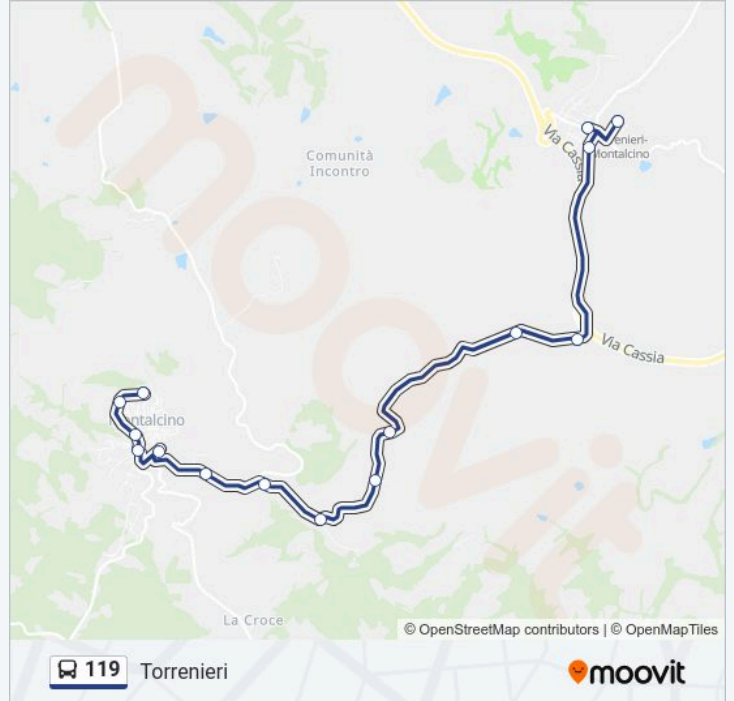

Torrenieri

Orari della linea 119

Orari di partenza verso Torrenieri:

domenica	Non in Servizio
lunedì	07:10
martedì	07:10
mercoledì	07:10
giovedì	07:10
venerdì	07:10
sabato	07:10

Informazioni sulla linea 119

Direzione: Torrenieri

Fermate: 15

Durata del tragitto: 20 min

La linea in sintesi:

Direzione: Torrenieri

21 fermate

[VISUALIZZA GLI ORARI DELLA LINEA](#)

- Montisi-Via Umberto 1
- Montisi-Via Umberto 1 N.C. 131/B
- Montisi-Via Umberto 1 N.C. 45
- Montisi-Via Umberto 1 N.C.21
- Bv.Montisi
- Podere Fornace
- Terrecotte Artistiche
- Podere Lo Spedale
- Consorzio Agrario
- San Giovanni D'Asso
- Traversa Dei Monti 6
- Bv.Ferrano
- Bv. Monterongriffoli
- Bv.Pieve A Salti
- St.S.G.D'Asso Op.Bivio Mulinello
- Bv. Montechiari
- Consorzio Agrario
- Bv.Vergelle