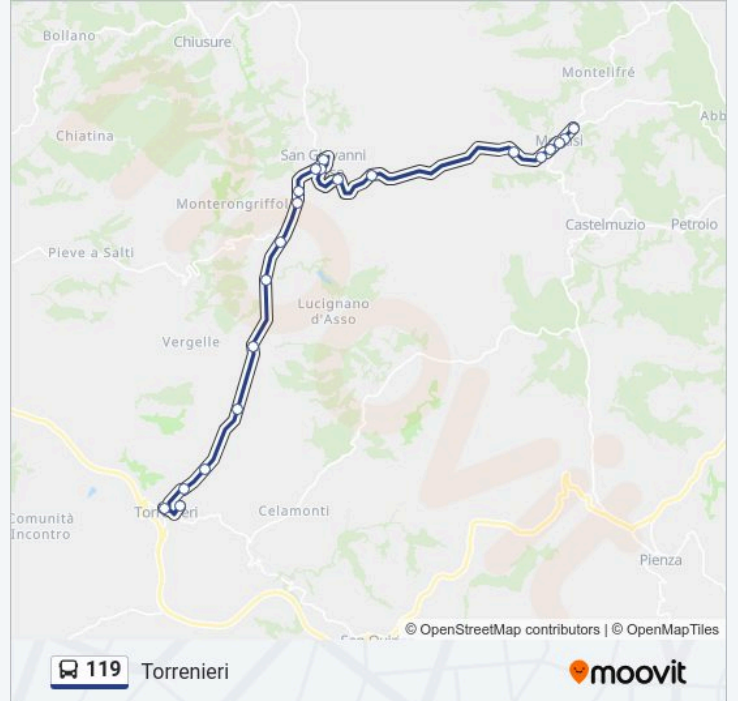

Fermate: 32

Durata del tragitto: 39 min

La linea in sintesi:

Str.P.Dei Monti Km 29,600

Casanova Di Neri

Bv. La Rasina

Bv. S.Filippo

I Colli

Orari della linea 119

Orari di partenza verso Torrenieri:

domenica	Non in Servizio
lunedì	14:10
martedì	14:10
mercoledì	14:10
giovedì	14:10
venerdì	14:10
sabato	14:10

Informazioni sulla linea 119

Direzione: Torrenieri

Fermate: 21

Durata del tragitto: 31 min

La linea in sintesi:

Traversa Dei Monti (Km 26+270)

Torrenieri Fs.

Torrenieri

Orari, mappe e fermate della linea 119 disponibili in un PDF su moovitapp.com. Usa App Moovit per ottenere tempi di attesa reali, orari di tutte le altre linee o indicazioni passo-passo per muoverti con i mezzi pubblici a Firenze.

© 2024 Moovit - Tutti i diritti riservati